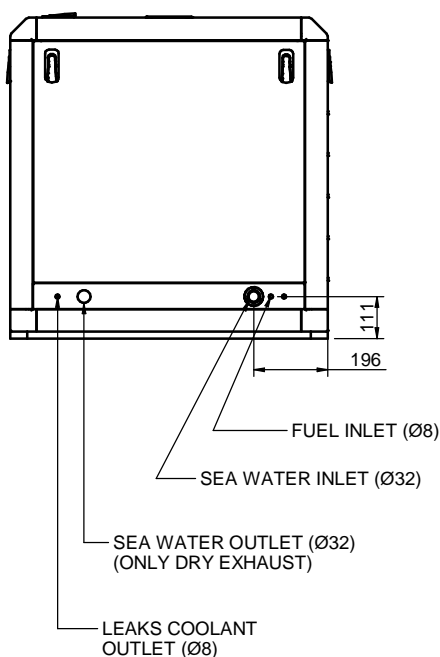

(50 GT / 60 GTA)

(50 GTC / 60 GTAC)

SIPHON BREAK CONNECTIONS
(AIR VENT SYSTEM-OPTIONAL KIT)

VIEW C

VIEW B

VIEW A

VIEW D

GRUPO 50 GT-50 GTC PARALELO / 60 GTA-60 GTAC PARALELO

GENSET 50 GT-50 GTC PARALLEL / 60 GTA-60 GTAC PARALLEL

MATERIAL	ACABADO	TRATAMIENTO	PRESENTACION	ESCALA
				-/-
DIBUJADO P. IGLESIAS	VERIFICADO	GRADO PRECISION	FECHA CREACION 15/04/2020	ULTIMA REVISION 06/12/2023
		SOLÉ, S.A.		FA0735 FA0736 FA1473 FA1474
				A