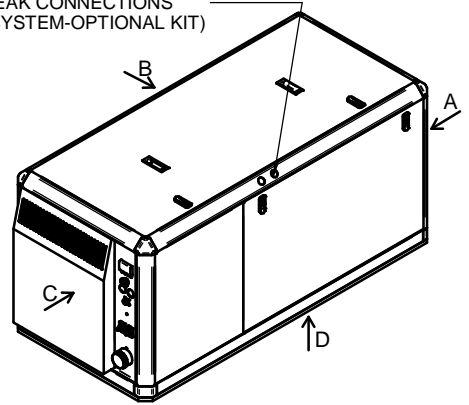

(50 GT / 60 GTA)

(50 GTC / 60 GTAC)

SIPHON BREAK CONNECTIONS
(AIR VENT SYSTEM-OPTIONAL KIT)

VIEW C

VIEW B

VIEW A

VIEW D

GRUPO 50 GT-50 GTC PARALELO / 60 GTA-60 GTAC PARALELO

GENSET 50 GT-50 GTC PARALLEL / 60 GTA-60 GTAC PARALLEL

MATERIAL	ACABADO	TRATAMIENTO	PRESENTACION	ESCALA
				-/-
DIBUJADO P. IGLESIAS	VERIFICADO	GRADO PRECISION	FECHA CREACION 15/04/2020	ULTIMA REVISION 06/12/2023
		SOLÉ, S.A.		FA0735 FA0736 FA1473 FA1474
				A