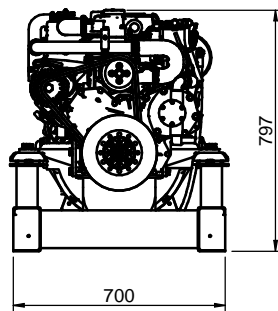

(50 GT / 60 GTA)

(50 GTC / 60 GTAC)

SIPHON BREAK CONNECTIONS
(AIR VENT SYSTEM-OPTIONAL KIT)

VIEW C

VIEW B

VIEW A

VIEW D

GRUPO 50 GT-50 GTC PARALELO / 60 GTA-60 GTAC PARALELO

GENSET 50 GT-50 GTC PARALLEL / 60 GTA-60 GTAC PARALLEL

MATERIAL	ACABADO	TRATAMIENTO	PRESENTACION	ESCALA
				-/-
DIBUJADO P. IGLESIAS	VERIFICADO	GRADO PRECISION	FECHA CREACION 15/04/2020	ULTIMA REVISION 06/12/2023
		SOLÉ, S.A.		FA0735 FA0736 FA1473 FA1474
				A