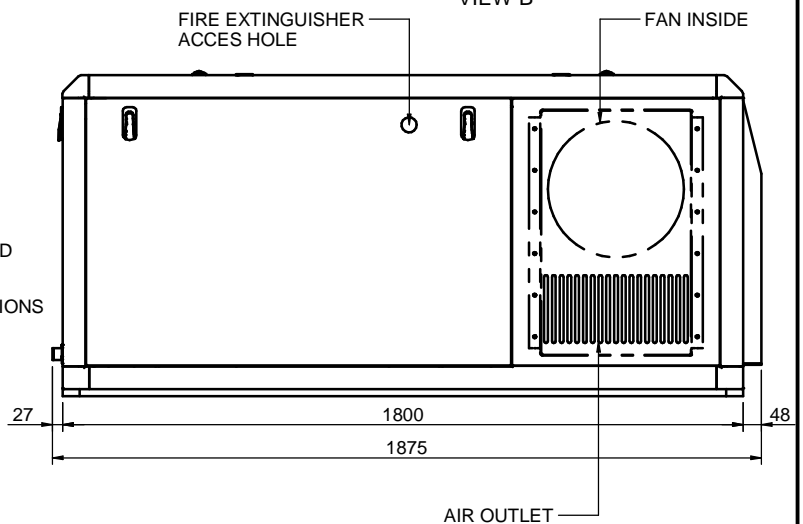

(50 GT / 60 GTA)

(50 GTC / 60 GTAC)

SIPHON BREAK CONNECTIONS
(AIR VENT SYSTEM-OPTIONAL KIT)

VIEW C

VIEW B

VIEW A

VIEW D

GRUPO 50 GT-50 GTC PARALELO / 60 GTA-60 GTAC PARALELO

GENSET 50 GT-50 GTC PARALLEL / 60 GTA-60 GTAC PARALLEL

MATERIAL	ACABADO	TRATAMIENTO	PRESENTACION	ESCALA
				-/-
DIBUJADO P. IGLESIAS	VERIFICADO	GRADO PRECISION	FECHA CREACION 15/04/2020	ULTIMA REVISION 06/12/2023
		SOLÉ, S.A.		FA0735 FA0736 FA1473 FA1474
				A