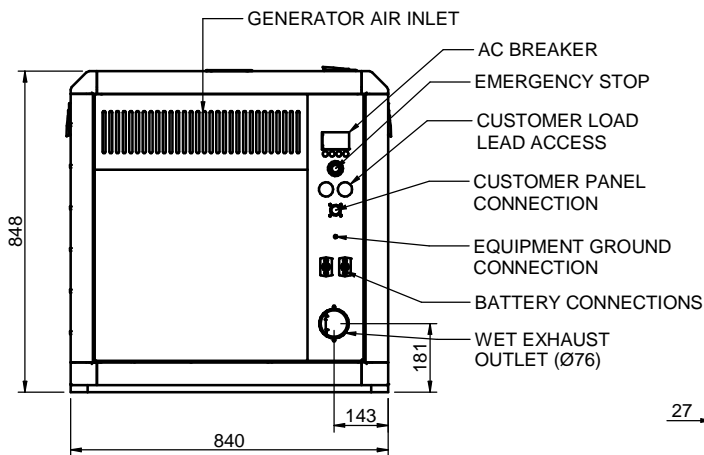

(50 GT / 60 GTA)

(50 GTC / 60 GTAC)

SIPHON BREAK CONNECTIONS
(AIR VENT SYSTEM-OPTIONAL KIT)

VIEW C

VIEW B

VIEW A

VIEW D

GRUPO 50 GT-50 GTC PARALELO / 60 GTA-60 GTAC PARALELO

GENSET 50 GT-50 GTC PARALLEL / 60 GTA-60 GTAC PARALLEL

MATERIAL	ACABADO	TRATAMIENTO	PRESENTACION	ESCALA
				-/-
DIBUJADO P. IGLESIAS	VERIFICADO	GRADO PRECISION	FECHA CREACION 15/04/2020	ULTIMA REVISION 06/12/2023
		SOLÉ, S.A.		FA0735 FA0736 FA1473 FA1474
				A