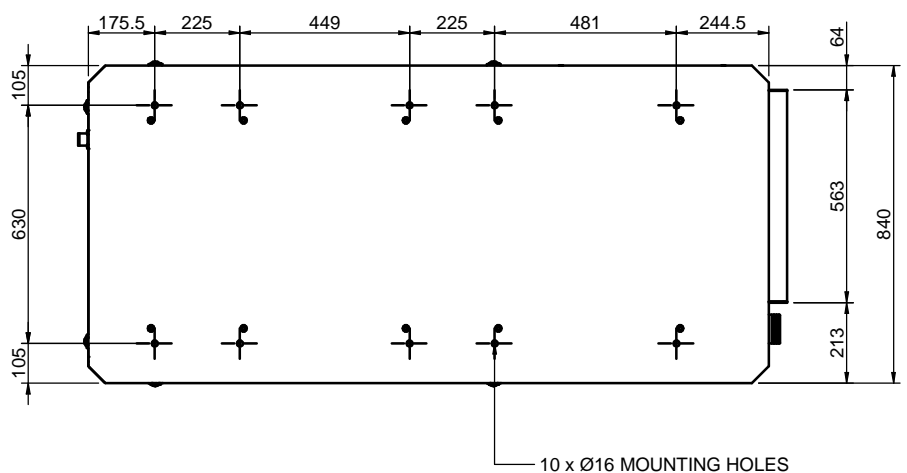

(50 GT / 60 GTA)

(50 GTC / 60 GTAC)

SIPHON BREAK CONNECTIONS
(AIR VENT SYSTEM-OPTIONAL KIT)

VIEW C

VIEW B

VIEW A

VIEW D

GRUPO 50 GT-50 GTC PARALELO / 60 GTA-60 GTAC PARALELO

GENSET 50 GT-50 GTC PARALLEL / 60 GTA-60 GTAC PARALLEL

MATERIAL	ACABADO	TRATAMIENTO	PRESENTACION	ESCALA
				-/-
DIBUJADO P. IGLESIAS	VERIFICADO	GRADO PRECISION	FECHA CREACION 15/04/2020	ULTIMA REVISION 06/12/2023
		SOLÉ, S.A.		FA0735 FA0736 FA1473 FA1474
				A