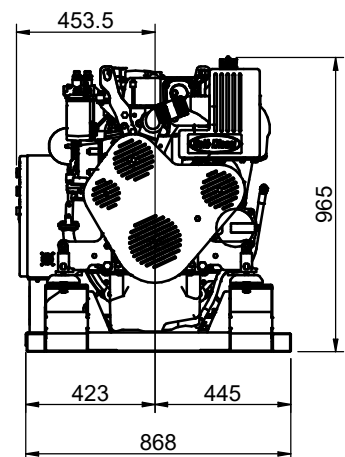

↑
A

VISTA A

SIPHON BREAK CONNECTIONS
(AIR VENT SYSTEM-OPTIONAL KIT)

Medidas Nominales (mm)	100	GRUPO 85 GT/ GTC TAC - 100 GTA/ GTAC TAC			
	30	GENSET 85 GT/ GTC TAC - 100 GTA/ GTAC TAC			
	6	MATERIAL	ACABADO	TRATAMIENTO	PRESENTACIÓN
	0	DIBUJADO . VERIFICADO . GRADO PRECISIÓN . FECHA CREACIÓN . ÚLTIMA REVISIÓN . M. PABLOS . P. IGLESIAS . 29/06/2022 .			
Grado de Precisión DIN-7168	Fino	Sole Diesel		SOLÉ, S.A.	FA0769,FA0771,FA0772,FA1731
	Medio				
	Besto				