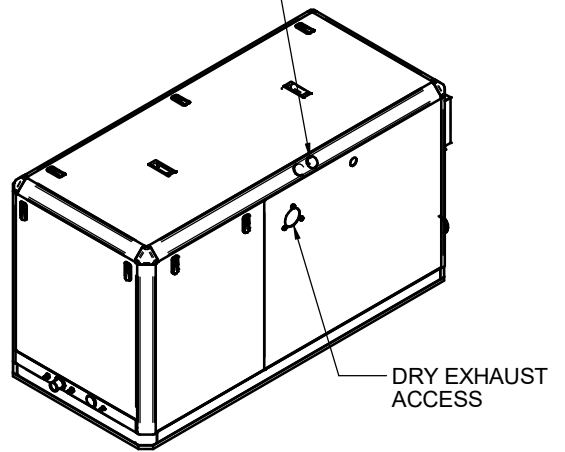

↑
A

VISTA A

SIPHON BREAK CONNECTIONS
(AIR VENT SYSTEM-OPTIONAL KIT)

Medidas Nominales (mm)	100	GRUPO 85 GT/ GTC TAC - 100 GTA/ GTAC TAC			
	30	GENSET 85 GT/ GTC TAC - 100 GTA/ GTAC TAC			
	6	MATERIAL	ACABADO	TRATAMIENTO	PRESENTACIÓN
	0	DIBUJADO . VERIFICADO . GRADO PRECISIÓN . FECHA CREACIÓN . ÚLTIMA REVISIÓN . M. PABLOS . P. IGLESIAS . 29/06/2022 .			
Grado de Precisión DIN-7168	Fino	Sole Diesel		SOLÉ, S.A.	FA0769,FA0771,FA0772,FA1731
	Medio				
	Besto				