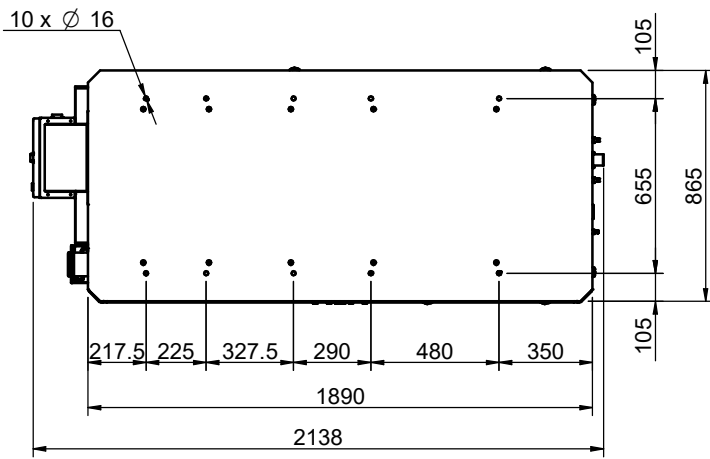

↑
A

VISTA A

SIPHON BREAK CONNECTIONS
(AIR VENT SYSTEM-OPTIONAL KIT)

Medidas Nominales (mm)	100	GRUPO 85 GT/ GTC TAC - 100 GTA/ GTAC TAC			
	30	GENSET 85 GT/ GTC TAC - 100 GTA/ GTAC TAC			
	6	MATERIAL	ACABADO	TRATAMIENTO	PRESENTACIÓN
	0	DIBUJADO . VERIFICADO . GRADO PRECISIÓN . FECHA CREACIÓN . ÚLTIMA REVISIÓN . M. PABLOS . P. IGLESIAS . 29/06/2022 .			
Grado de Precisión DIN-7168	Fino	Sole Diesel		SOLÉ, S.A.	FA0769,FA0771,FA0772,FA1731
	Medio				
	Besto				