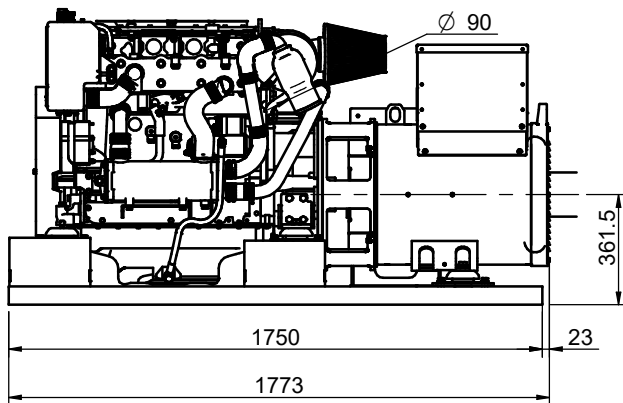

↑
A

VISTA A

SIPHON BREAK CONNECTIONS
(AIR VENT SYSTEM-OPTIONAL KIT)

Medidas Nominales (mm)	100	GRUPO 85 GT/ GTC TAC - 100 GTA/ GTAC TAC			
	30	GENSET 85 GT/ GTC TAC - 100 GTA/ GTAC TAC			
	6	MATERIAL	ACABADO	TRATAMIENTO	PRESENTACIÓN
	0	DIBUJADO . VERIFICADO . GRADO PRECISIÓN . FECHA CREACIÓN . ÚLTIMA REVISIÓN . M. PABLOS . P. IGLESIAS . 29/06/2022 .			
Grado de Precisión DIN-7168	Fino	Sole Diesel		SOLÉ, S.A.	FA0769,FA0771,FA0772,FA1731
	Medio				
	Besto				