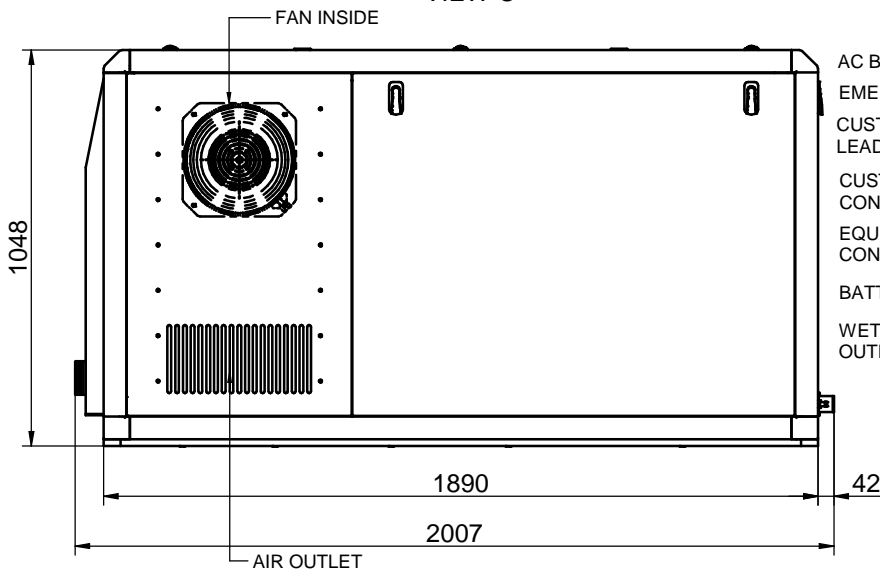

(85 GT / 100 GTA)

SIPHON BREAK CONNECTIONS
(AIR VENT SYSTEM-OPTIONAL KIT)

(85 GTC / 100 GTAC)

VIEW C

VIEW A

VIEW B

VIEW D

GRUPO 85 GT-85 GTC / 100 GTA-100 GTAC

GENSET 85 GT-85 GTC / 100 GTA-100 GTAC

MATERIAL		ACABADO		TRATAMIENTO	PRESENTACIÓN	ESCALA
DIBUJADO P. IGLESIAS		VERIFICADO	GRADO PRECISIÓN	FECHA CREACIÓN 15/04/2020		ÚLTIMA REVISIÓN 15/09/2023
		SOLÉ, S.A.			FA0749 FA0750 FA0751 FA0752	
						D