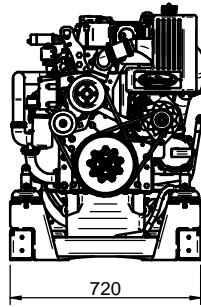

(85 GT / 100 GTA)

SIPHON BREAK CONNECTIONS
(AIR VENT SYSTEM-OPTIONAL KIT)

(85 GTC / 100 GTAC)

VIEW C

VIEW A

VIEW B

VIEW D

GRUPO 85 GT-85 GTC / 100 GTA-100 GTAC

GENSET 85 GT-85 GTC / 100 GTA-100 GTAC

MATERIAL		ACABADO		TRATAMIENTO	PRESENTACIÓN	ESCALA
DIBUJADO P. IGLESIAS		VERIFICADO	GRADO PRECISIÓN	FECHA CREACIÓN 15/04/2020		ÚLTIMA REVISIÓN 15/09/2023
		SOLÉ, S.A.			FA0749 FA0750 FA0751 FA0752	
						D