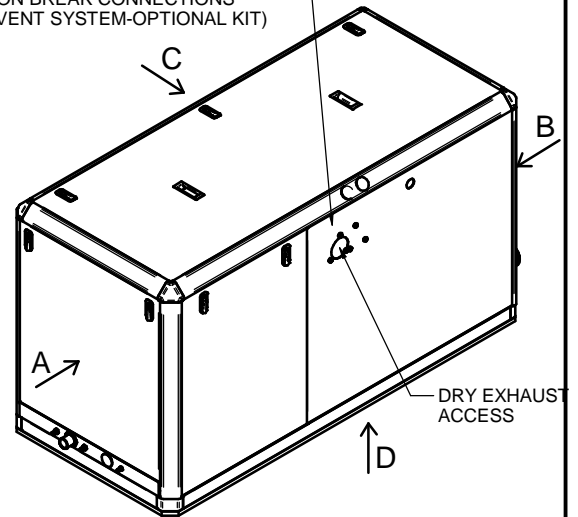

(85 GT / 100 GTA)

SIPHON BREAK CONNECTIONS
(AIR VENT SYSTEM-OPTIONAL KIT)

(85 GTC / 100 GTAC)

VIEW C

VIEW A

VIEW B

VIEW D

GRUPO 85 GT-85 GTC / 100 GTA-100 GTAC

GENSET 85 GT-85 GTC / 100 GTA-100 GTAC

MATERIAL		ACABADO		TRATAMIENTO	PRESENTACIÓN	ESCALA
DIBUJADO P. IGLESIAS		VERIFICADO	GRADO PRECISIÓN	FECHA CREACIÓN 15/04/2020		ÚLTIMA REVISIÓN 15/09/2023
		SOLÉ, S.A.			FA0749 FA0750 FA0751 FA0752	
						D