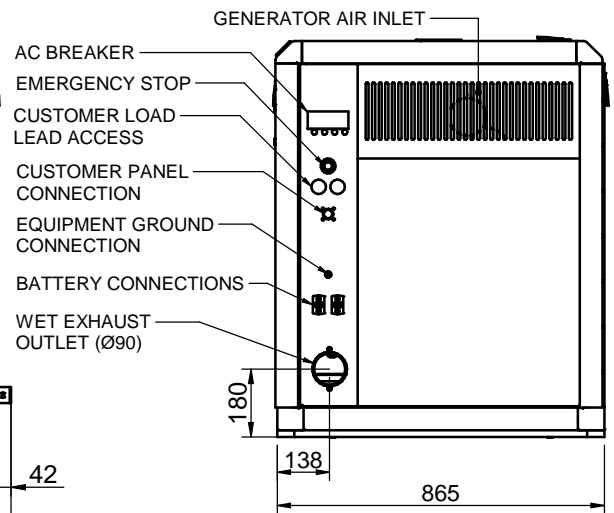

(85 GT / 100 GTA)

SIPHON BREAK CONNECTIONS
(AIR VENT SYSTEM-OPTIONAL KIT)

(85 GTC / 100 GTAC)

VIEW C

VIEW A

VIEW B

VIEW D

GRUPO 85 GT-85 GTC / 100 GTA-100 GTAC

GENSET 85 GT-85 GTC / 100 GTA-100 GTAC

MATERIAL		ACABADO		TRATAMIENTO	PRESENTACIÓN	ESCALA
DIBUJADO P. IGLESIAS		VERIFICADO	GRADO PRECISIÓN	FECHA CREACIÓN 15/04/2020		ÚLTIMA REVISIÓN 15/09/2023
		SOLÉ, S.A.			FA0749 FA0750 FA0751 FA0752	
						D