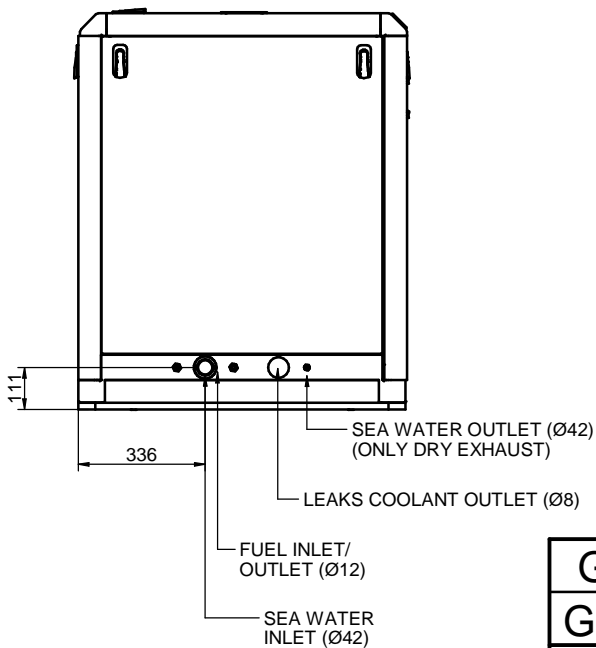

(85 GT / 100 GTA)

SIPHON BREAK CONNECTIONS
(AIR VENT SYSTEM-OPTIONAL KIT)

(85 GTC / 100 GTAC)

VIEW C

VIEW A

VIEW B

VIEW D

GRUPO 85 GT-85 GTC / 100 GTA-100 GTAC

GENSET 85 GT-85 GTC / 100 GTA-100 GTAC

MATERIAL		ACABADO		TRATAMIENTO	PRESENTACIÓN	ESCALA
DIBUJADO P. IGLESIAS		VERIFICADO	GRADO PRECISIÓN	FECHA CREACIÓN 15/04/2020		ÚLTIMA REVISIÓN 15/09/2023
		SOLÉ, S.A.			FA0749 FA0750 FA0751 FA0752	
						D