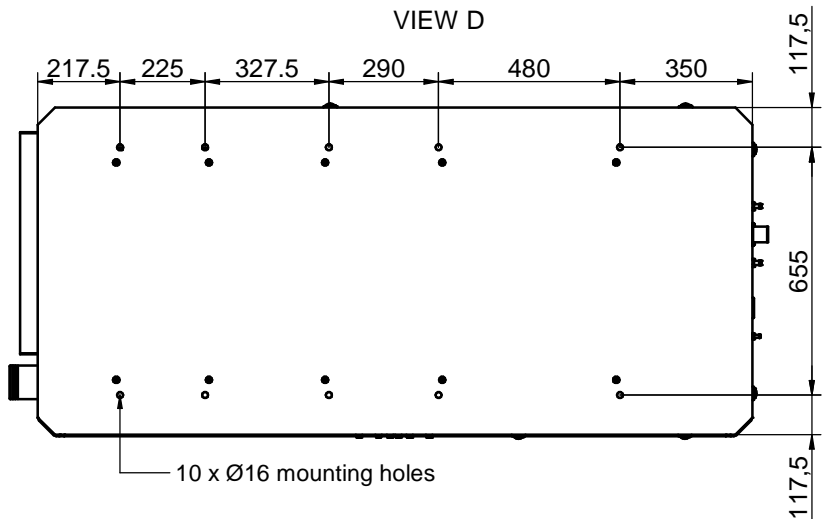

(85 GT / 100 GTA)

SIPHON BREAK CONNECTIONS
(AIR VENT SYSTEM-OPTIONAL KIT)

(85 GTC / 100 GTAC)

VIEW C

VIEW A

VIEW B

VIEW D

GRUPO 85 GT-85 GTC / 100 GTA-100 GTAC

GENSET 85 GT-85 GTC / 100 GTA-100 GTAC

MATERIAL		ACABADO		TRATAMIENTO	PRESENTACIÓN	ESCALA
DIBUJADO P. IGLESIAS		VERIFICADO	GRADO PRECISIÓN	FECHA CREACIÓN 15/04/2020		ÚLTIMA REVISIÓN 15/09/2023
		SOLÉ, S.A.			FA0749 FA0750 FA0751 FA0752	
						D