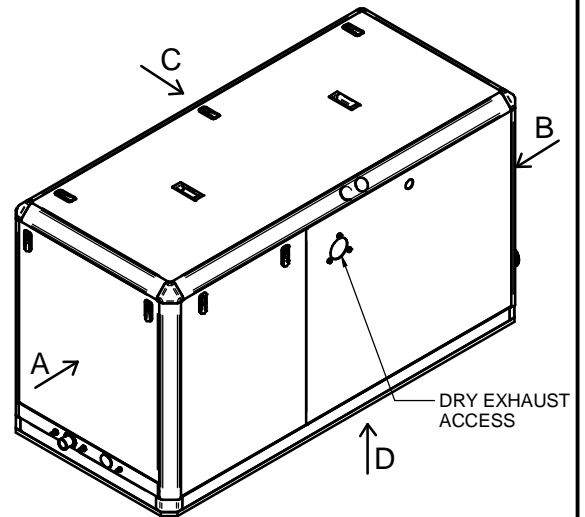

(115 GT / 120 GTA)

(115 GTC / 120 GTAC)

VIEW A

SEA WATER OUTLET (Ø42)
(ONLY DRY EXHAUST)

LEAKS COOLANT OUTLET (Ø8)

FUEL INLET/
OUTLET (Ø12)

SEA WATER
INLET (Ø42)

VIEW D

10 x Ø16 mounting holes

GRUPO 115 GT-115 GTC / 120 GTA-120 GTAC

GENSET 115 GT-115 GTC / 120 GTA-120 GTAC

| | | | | |
|-------------------------|------------|-----------------|------------------------------|-------------------------------|
| MATERIAL | ACABADO | TRATAMIENTO | PRESENTACION | ESCALA |
| | | | | -/- |
| DIBUJADO P. IGLESIAS | VERIFICADO | GRADO PRECISION | FECHA CREACION 15/04/2020 | ULTIMA REVISION 01/01/2022 |