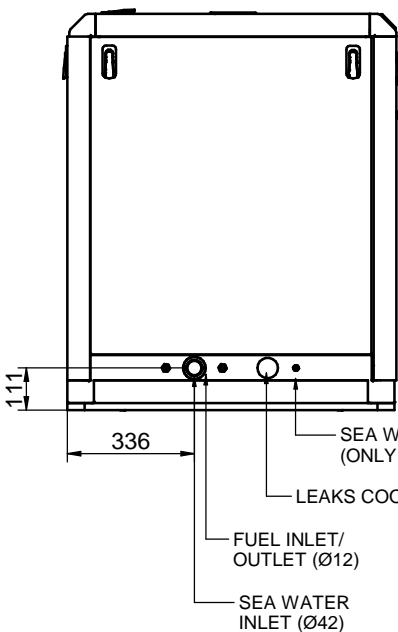

(115 GT / 120 GTA)

(115 GTC / 120 GTAC)

VIEW A

SEA WATER OUTLET (Ø42)
(ONLY DRY EXHAUST)

LEAKS COOLANT OUTLET (Ø8)

FUEL INLET/
OUTLET (Ø12)

SEA WATER
INLET (Ø42)

VIEW D

10 x Ø16 mounting holes

GRUPO 115 GT-115 GTC / 120 GTA-120 GTAC

GENSET 115 GT-115 GTC / 120 GTA-120 GTAC

| | | | | |
|-------------------------|------------|-----------------|------------------------------|-------------------------------|
| MATERIAL | ACABADO | TRATAMIENTO | PRESENTACION | ESCALA |
| | | | | -/- |
| DIBUJADO P. IGLESIAS | VERIFICADO | GRADO PRECISION | FECHA CREACION 15/04/2020 | ULTIMA REVISION 01/01/2022 |