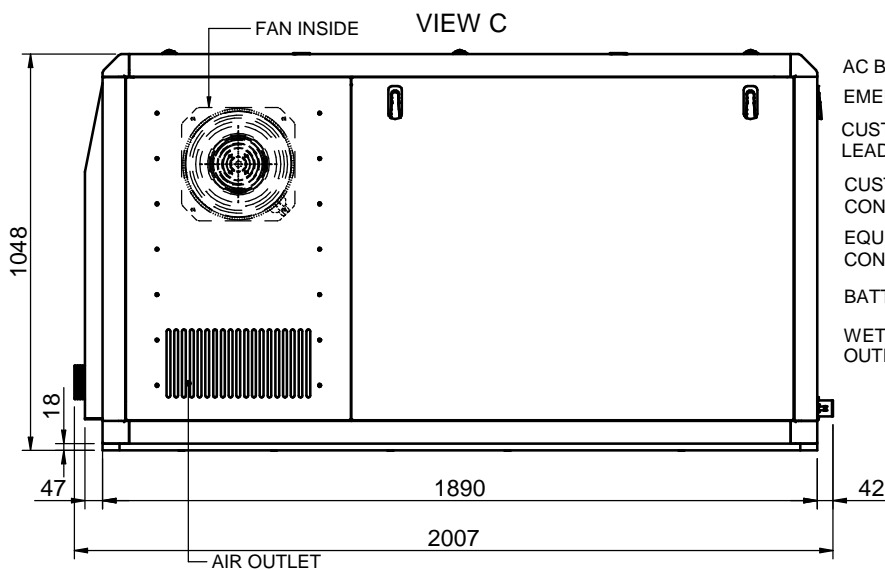

(115 GT / 120 GTA)

(115 GTC / 120 GTAC)

VIEW A

SEA WATER OUTLET (Ø42)
(ONLY DRY EXHAUST)

LEAKS COOLANT OUTLET (Ø8)

FUEL INLET/
OUTLET (Ø12)

SEA WATER
INLET (Ø42)

VIEW D

10 x Ø16 mounting holes

GRUPO 115 GT-115 GTC / 120 GTA-120 GTAC

GENSET 115 GT-115 GTC / 120 GTA-120 GTAC

| | | | | |
|-------------------------|------------|-----------------|------------------------------|-------------------------------|
| MATERIAL | ACABADO | TRATAMIENTO | PRESENTACION | ESCALA |
| | | | | -/- |
| DIBUJADO P. IGLESIAS | VERIFICADO | GRADO PRECISION | FECHA CREACION 15/04/2020 | ULTIMA REVISION 01/01/2022 |