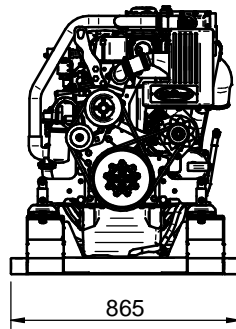

(115 GT / 120 GTA)

(115 GTC / 120 GTAC)

VIEW A

SEA WATER OUTLET (Ø42)
(ONLY DRY EXHAUST)

LEAKS COOLANT OUTLET (Ø8)

FUEL INLET/
OUTLET (Ø12)

SEA WATER
INLET (Ø42)

VIEW D

10 x Ø16 mounting holes

GRUPO 115 GT-115 GTC / 120 GTA-120 GTAC

GENSET 115 GT-115 GTC / 120 GTA-120 GTAC

| | | | | |
|-------------------------|------------|-----------------|------------------------------|-------------------------------|
| MATERIAL | ACABADO | TRATAMIENTO | PRESENTACION | ESCALA |
| | | | | -/- |
| DIBUJADO P. IGLESIAS | VERIFICADO | GRADO PRECISION | FECHA CREACION 15/04/2020 | ULTIMA REVISION 01/01/2022 |