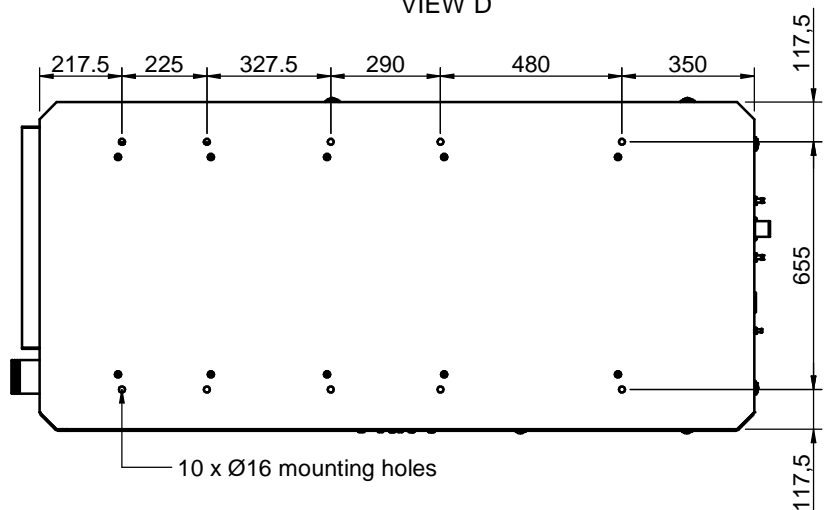

(115 GT / 120 GTA)

(115 GTC / 120 GTAC)

VIEW A

SEA WATER OUTLET (Ø42)
(ONLY DRY EXHAUST)

LEAKS COOLANT OUTLET (Ø8)

FUEL INLET/
OUTLET (Ø12)

SEA WATER
INLET (Ø42)

VIEW D

10 x Ø16 mounting holes

GRUPO 115 GT-115 GTC / 120 GTA-120 GTAC

GENSET 115 GT-115 GTC / 120 GTA-120 GTAC

| | | | | |
|-------------------------|------------|-----------------|------------------------------|-------------------------------|
| MATERIAL | ACABADO | TRATAMIENTO | PRESENTACION | ESCALA |
| | | | | -/- |
| DIBUJADO P. IGLESIAS | VERIFICADO | GRADO PRECISION | FECHA CREACION 15/04/2020 | ULTIMA REVISION 01/01/2022 |