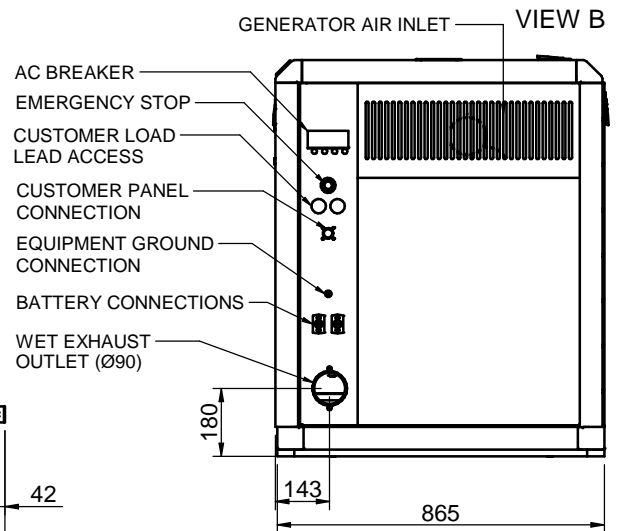

(115 GT / 120 GTA)

(115 GTC / 120 GTAC)

VIEW A

SEA WATER OUTLET (Ø42)
(ONLY DRY EXHAUST)

LEAKS COOLANT OUTLET (Ø8)

FUEL INLET/
OUTLET (Ø12)

SEA WATER
INLET (Ø42)

VIEW D

10 x Ø16 mounting holes

GRUPO 115 GT-115 GTC / 120 GTA-120 GTAC

GENSET 115 GT-115 GTC / 120 GTA-120 GTAC

| | | | | |
|-------------------------|------------|-----------------|------------------------------|-------------------------------|
| MATERIAL | ACABADO | TRATAMIENTO | PRESENTACION | ESCALA |
| | | | | -/- |
| DIBUJADO P. IGLESIAS | VERIFICADO | GRADO PRECISION | FECHA CREACION 15/04/2020 | ULTIMA REVISION 01/01/2022 |