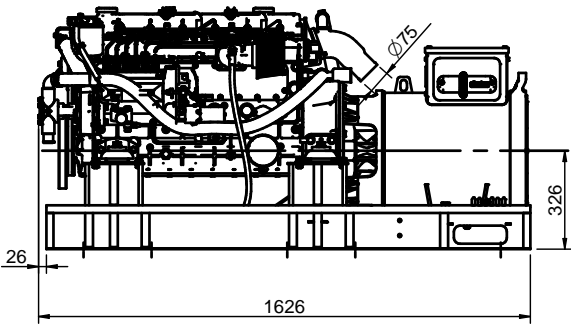

SIPHON BREAK CONNECTIONS
(AIR VENT SYSTEM-OPTIONAL KIT)

(50 GT / 60 GTA)

(50 GTC / 60 GTAC)

VIEW C

VIEW B

VIEW A

VIEW D

GRUPO 50 GT-50 GTC / 60 GTA-60 GTAC
GENSET 50 GT-50 GTC / 60 GTA-60 GTAC

MATERIAL	ACABADO	TRATAMIENTO	PRESENTACION	ESCALA
				-/-
DIBUJADO P. IGLESIAS	VERIFICADO	GRADO PRECISIÓN	FECHA CREACIÓN 15/04/2020	ÚLTIMA REVISIÓN 01/01/2022

SOLÉ, S.A.

FA0728 FA0730
FA0737 FA0729