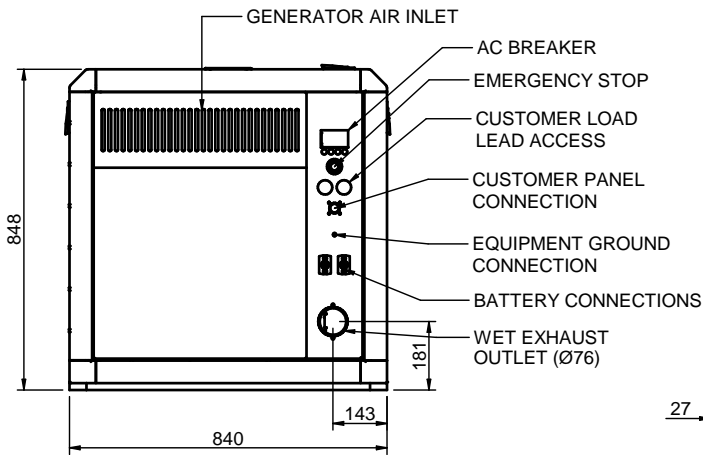

SIPHON BREAK CONNECTIONS
(AIR VENT SYSTEM-OPTIONAL KIT)

(50 GT / 60 GTA)

(50 GTC / 60 GTAC)

VIEW C

VIEW B

VIEW A

VIEW D

GRUPO 50 GT-50 GTC / 60 GTA-60 GTAC
GENSET 50 GT-50 GTC / 60 GTA-60 GTAC

MATERIAL	ACABADO	TRATAMIENTO	PRESENTACION	ESCALA
				-/-
DIBUJADO P. IGLESIAS	VERIFICADO	GRADO PRECISIÓN	FECHA CREACIÓN 15/04/2020	ÚLTIMA REVISIÓN 01/01/2022

SOLÉ, S.A.

FA0728 FA0730
FA0737 FA0729