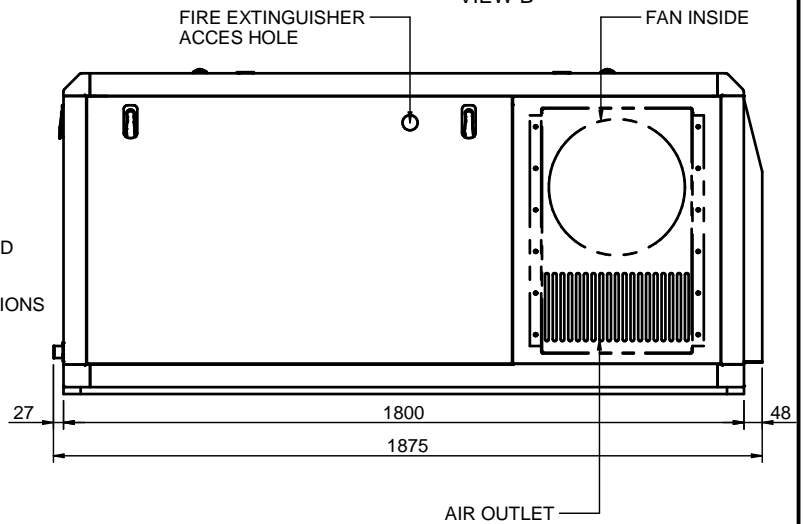

SIPHON BREAK CONNECTIONS
(AIR VENT SYSTEM-OPTIONAL KIT)

(50 GT / 60 GTA)

(50 GTC / 60 GTAC)

VIEW C

VIEW B

VIEW A

VIEW D

GRUPO 50 GT-50 GTC / 60 GTA-60 GTAC
GENSET 50 GT-50 GTC / 60 GTA-60 GTAC

MATERIAL	ACABADO	TRATAMIENTO	PRESENTACION	ESCALA
				-/-
DIBUJADO P. IGLESIAS	VERIFICADO	GRADO PRECISIÓN	FECHA CREACIÓN 15/04/2020	ÚLTIMA REVISIÓN 01/01/2022

SOLÉ, S.A.

FA0728 FA0730
FA0737 FA0729