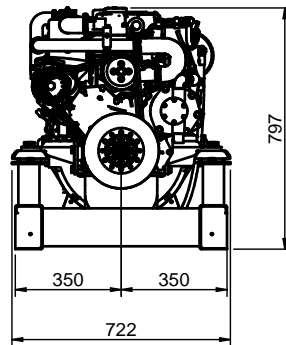

SIPHON BREAK CONNECTIONS
(AIR VENT SYSTEM-OPTIONAL KIT)

(50 GT / 60 GTA)

(50 GTC / 60 GTAC)

VIEW C

VIEW B

VIEW A

VIEW D

GRUPO 50 GT-50 GTC / 60 GTA-60 GTAC
GENSET 50 GT-50 GTC / 60 GTA-60 GTAC

MATERIAL	ACABADO	TRATAMIENTO	PRESENTACION	ESCALA
				-/-
DIBUJADO P. IGLESIAS	VERIFICADO	GRADO PRECISIÓN	FECHA CREACIÓN 15/04/2020	ÚLTIMA REVISIÓN 01/01/2022

SOLÉ, S.A.

FA0728 FA0730
FA0737 FA0729