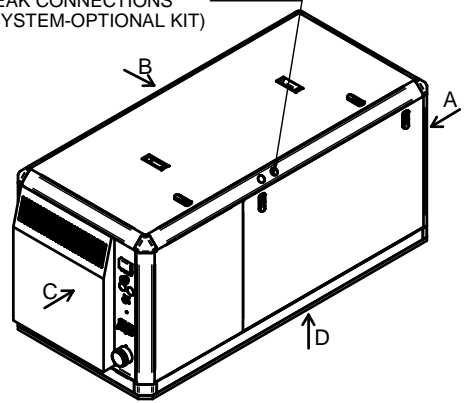

SIPHON BREAK CONNECTIONS
(AIR VENT SYSTEM-OPTIONAL KIT)

(50 GT / 60 GTA)

(50 GTC / 60 GTAC)

VIEW C

VIEW B

VIEW A

VIEW D

GRUPO 50 GT-50 GTC / 60 GTA-60 GTAC
GENSET 50 GT-50 GTC / 60 GTA-60 GTAC

MATERIAL	ACABADO	TRATAMIENTO	PRESENTACION	ESCALA
				-/-
DIBUJADO P. IGLESIAS	VERIFICADO	GRADO PRECISIÓN	FECHA CREACIÓN 15/04/2020	ÚLTIMA REVISIÓN 01/01/2022

SOLÉ, S.A.

FA0728 FA0730
FA0737 FA0729