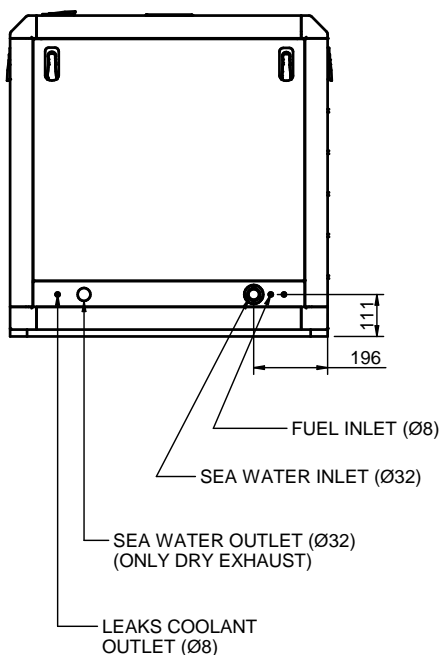

SIPHON BREAK CONNECTIONS
(AIR VENT SYSTEM-OPTIONAL KIT)

(50 GT / 60 GTA)

(50 GTC / 60 GTAC)

VIEW C

VIEW B

VIEW A

VIEW D

GRUPO 50 GT-50 GTC / 60 GTA-60 GTAC
GENSET 50 GT-50 GTC / 60 GTA-60 GTAC

MATERIAL	ACABADO	TRATAMIENTO	PRESENTACION	ESCALA
				-/-
DIBUJADO P. IGLESIAS	VERIFICADO	GRADO PRECISIÓN	FECHA CREACIÓN 15/04/2020	ÚLTIMA REVISIÓN 01/01/2022

SOLÉ, S.A.

FA0728 FA0730
FA0737 FA0729