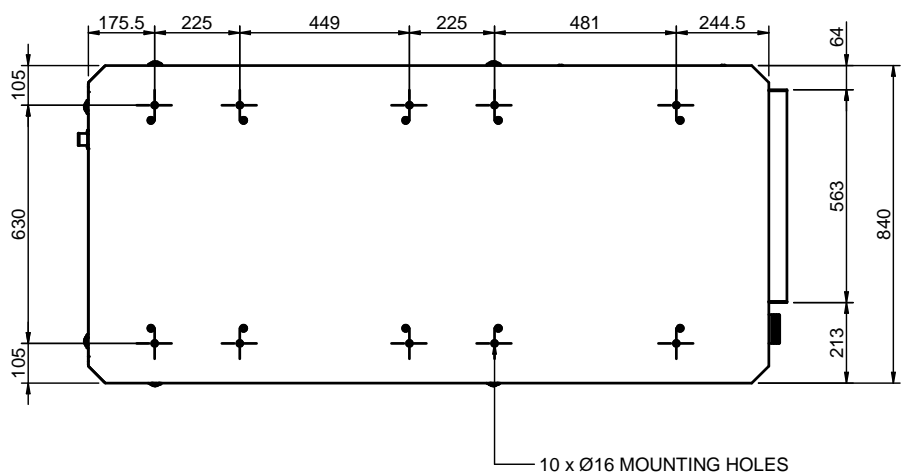

SIPHON BREAK CONNECTIONS
(AIR VENT SYSTEM-OPTIONAL KIT)

(50 GT / 60 GTA)

(50 GTC / 60 GTAC)

VIEW C

VIEW B

VIEW A

VIEW D

GRUPO 50 GT-50 GTC / 60 GTA-60 GTAC
GENSET 50 GT-50 GTC / 60 GTA-60 GTAC

MATERIAL	ACABADO	TRATAMIENTO	PRESENTACION	ESCALA
				-/-
DIBUJADO P. IGLESIAS	VERIFICADO	GRADO PRECISIÓN	FECHA CREACIÓN 15/04/2020	ÚLTIMA REVISIÓN 01/01/2022

SOLÉ, S.A.

FA0728 FA0730
FA0737 FA0729