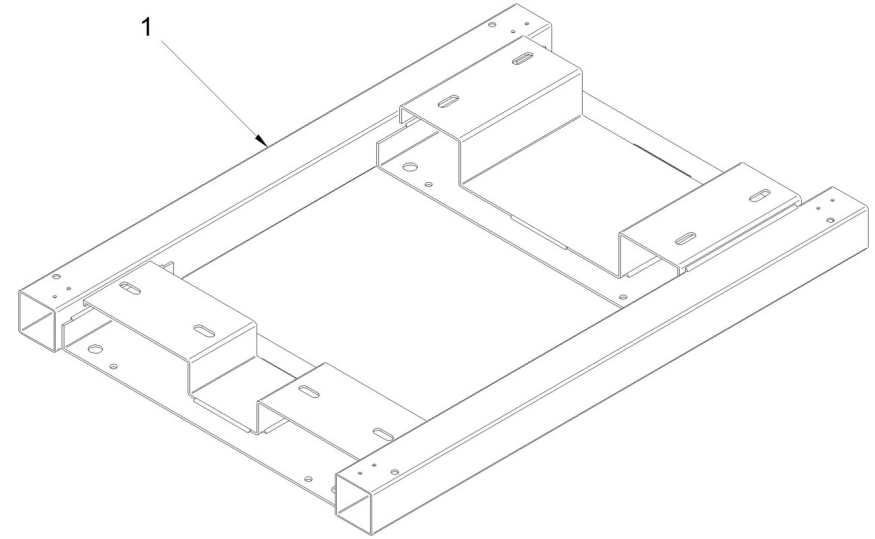

D 60572041.01   **Genset Chassis**

<i>Fig.</i>	<i>Ref.</i>	<i>Qty.</i>	<i>Descr.</i>	<i>Obs</i>	<i>From</i>	<i>UpTo</i>
1	60572041.01	1	Genset CHASSIS