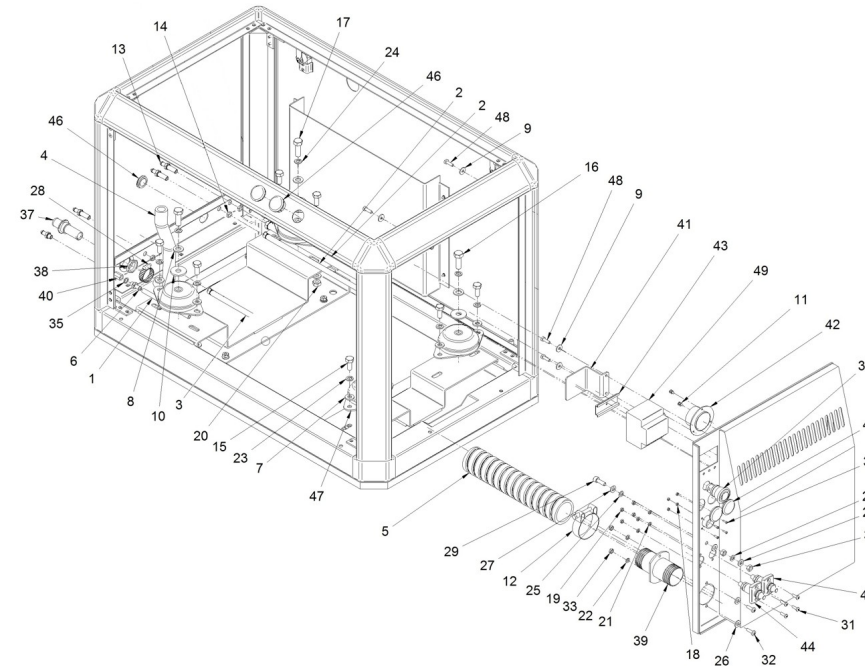

Genset 11 GT/GTC & 14 GTA/GTAC TAC

Canopy Spare Parts

D MI33GTDN 09 2 Alternator Kit With Canopy

Fig.	Ref.	Qty.	Descr.	Obs	From	UpTo
1	M80501006	1	Hose D.10-6			
2	19414011	2	Fuel Hose			
3	17214011	1	Fuel Hose DNV			
4	M88501928	0.0	Water Intake Hose DNV D. 19-28			
5	M88505055	1.0	Exhaust Hose D. 55		01/02/2025	
5	M88505062	1.0	Exhaust Hose D. 51			31/01/2025
6	13814072	2	Straight Hose Connector 1/8" NPTF			
7	51030010	16	Washer DIN 125-10			
8	51030012	5	Washer DIN 125-12			
9	51031006	4	Washer DIN 9021 6			
10	51031012	4	Washer DIN 9021 12			
11	51058054	3	Aluminium Rivet 4.0 X 10			
12	51083060	2	GP Clamp 59-63 W2			31/01/2025
12	54083063	2	GP Clamp 63-68 W4 STC		01/02/2025	
13	19414030	3	STRAIGHT COUPLING 3/8			
14	19414031	3	BOLT 3/8			
15	52102307	8	Bolt DIN 933 M10-20 8.8			
16	52102360	2	Bolt DIN 933 M12-35 8.8			
17	52102361	2	Bolt DIN 933 M12-40 8.8			
18	52120003	4	Nut DIN 934 M3 8.8			
19	52120005	4	Nut DIN 934 M5 8.8			
20	52120010	8	Nut DIN 934 M10 8.8			
21	53033005	4	Washer GROWER DIN 127-5			
22	53033006	2	Washer GROWER DIN 127-6			
23	53033010	8	Washer GROWER DIN 127-10			
24	53033012	4	Washer Grower DIN 127-12			
25	53038008	3	Washer DIN 6798-A 8			
26	54030006	2	Washer DIN 125-6 INOX.			
27	54030008	3	Washer DIN 125-8 INOX.			
28	54082025	2	Clamp DIN 3017 25-40/12 W4			
29	54103258	1	Bolt DIN 912 M8-25 INOX.