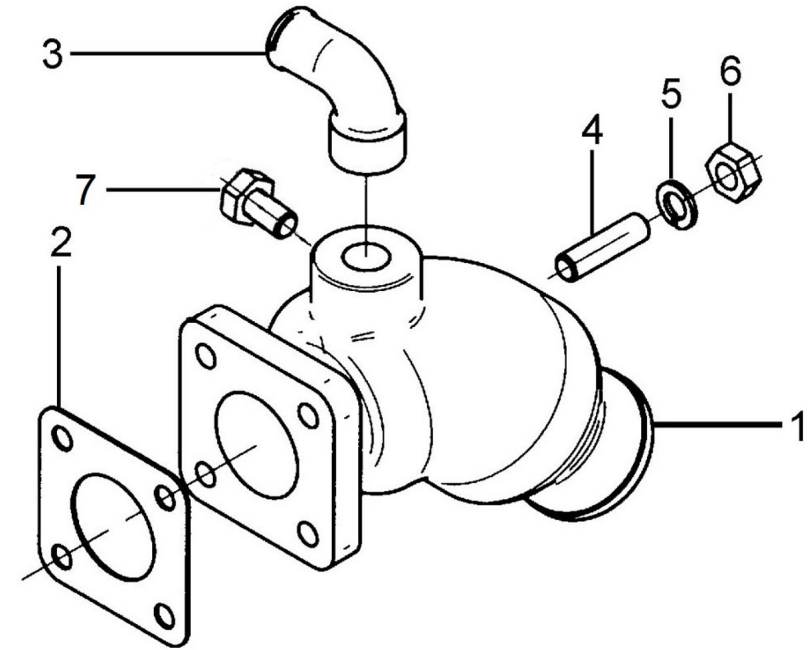

D GC01 3 5 Wet Exhaust

<i>Fig.</i>	<i>Ref.</i>	<i>Qty.</i>	<i>Descr.</i>	<i>Obs</i>	<i>From</i>	<i>UpTo</i>
1	17013015G	1	Elbow,WET Exhaust			
2	15113043	1	Exhaust Elbow Gasket			
3	17211028	1	Water Bend			
4	13311006	4	Stud,cover			
5	53033008	4	Washer GROWER DIN 127-8			
6	52120008	4	Nut DIN 934 M8 8.8			
7	55102405	1	Bolt DIN 933 M14-1,50-12 Brass		01/03/2025