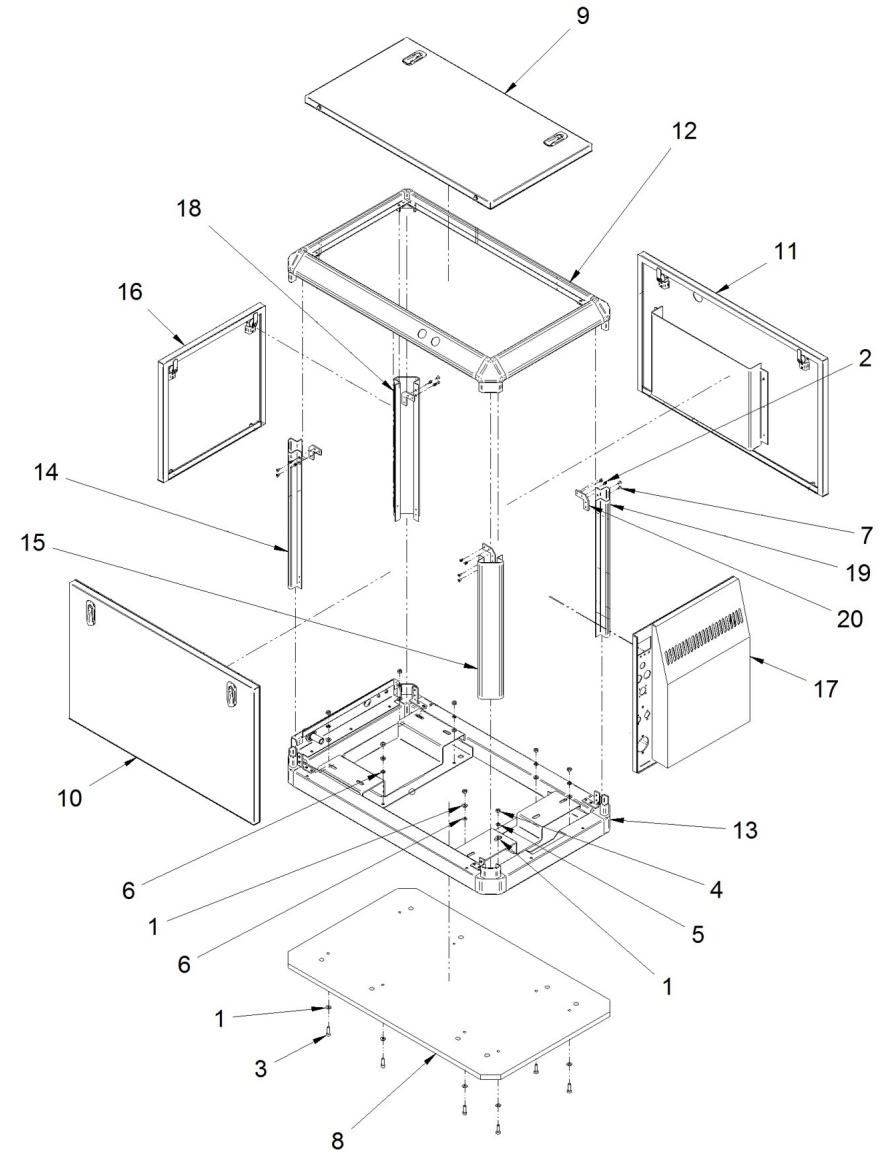

D AWGC 4 1 Cabin

Fig.	Ref.	Qty.	Descr.	Obs	From	UpTo
1	51030008	16	Washer DIN 125-8			
2	51058054	24	Aluminium Rivet 4.0 X 10			
3	52103258	8	Bolt DIN 912 M8-25 8.8			
4	52120008	8	Nut DIN 934 M8 8.8			
5	53033008	6	Washer GROWER DIN 127-8			
6	53038008	2	Washer DIN 6798-A 8			
7	53105104	8	Bolt DIN 7991 M5-10 12.9			
7	53105105	8	Bolt DIN 965 M5-10 7n			
8	60572041.10	1	BASEBOARD			
9	60572041.20	1	Upper Panel			
10	60572041.21	1	Side Panel			
11	60572041.22	1	Air Output Panel			
12	60572041.30	1	Upper FRAME			
13	60572041.61	1	BOTTOM FRAME			
14	60573041.03	1	VERTICAL BAR			
15	60573041.04	1	VERTICAL BAR			
16	60573041.24	1	Front Panel			
17	60573041.25A	1	Back Panel			
18	60573041.31	1	VERTICAL BAR			
19	60573041.32	1	Vertical Bar			
20	60573041.43	4	L Fastening Bracket			