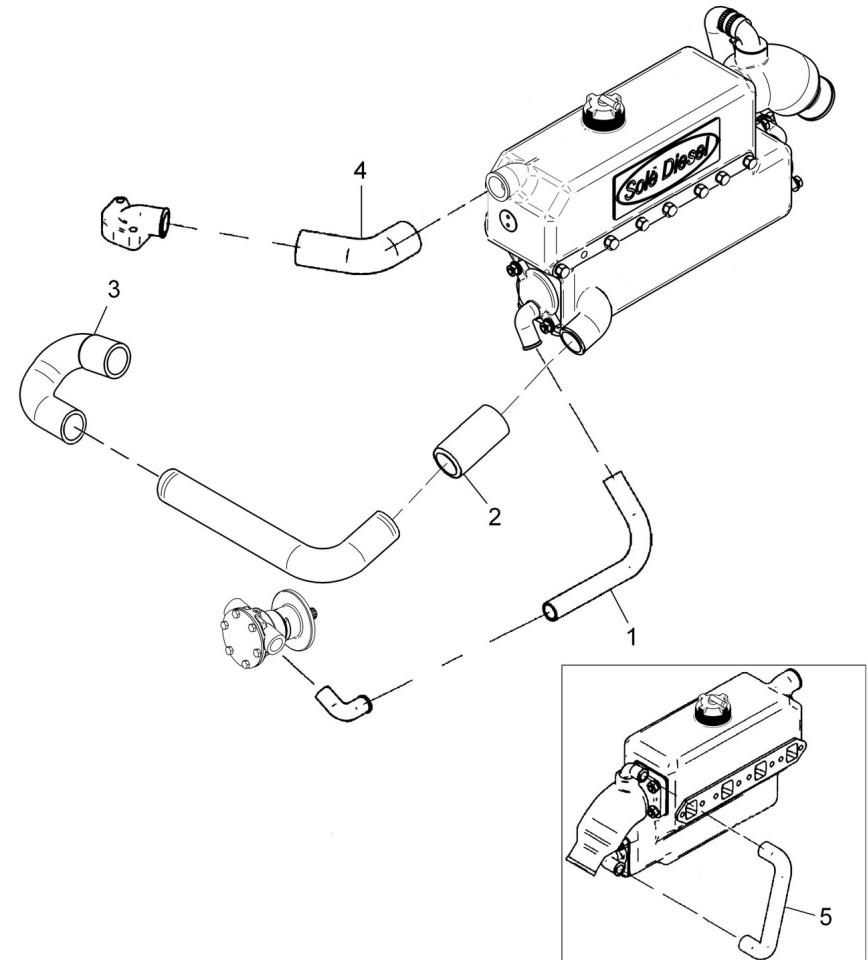

17311101 Pipe Rubber Set, Water Line TAC

<i>Fig.</i>	<i>Ref.</i>	<i>Qty.</i>	<i>Descr.</i>	<i>Obs</i>	<i>From</i>	<i>UpTo</i>
1	17011012	1	Elbow			
2	15211053	1	Pipe 38-50-100			
3	19411034	1	Pipe, Rubber			
4	17211021	1	Elbow			
5	17211034	1	Rubber WET Exhaust Inlet BEND