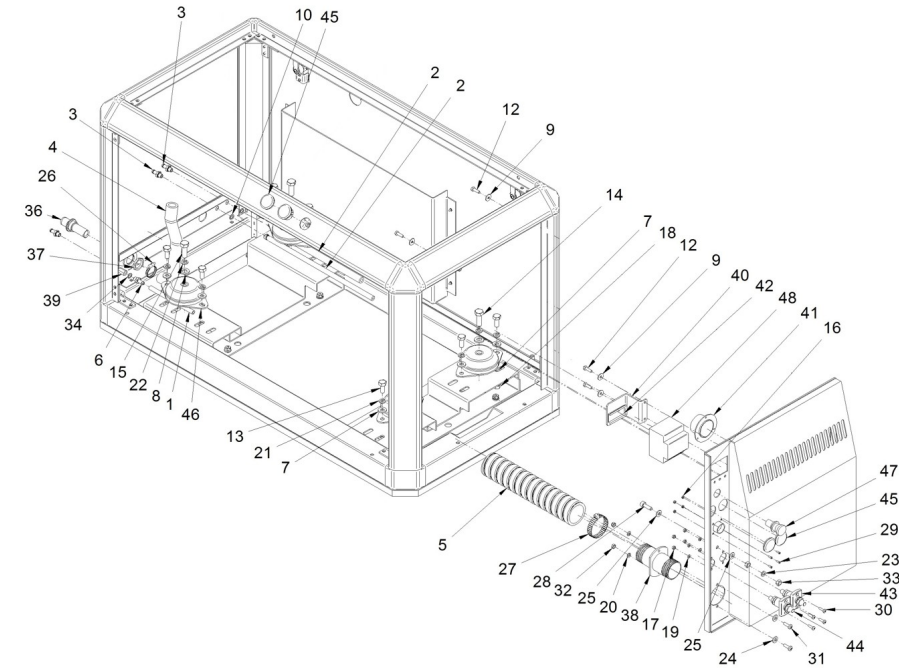

Genset 17 GT/GTC & 20 GTA/GTAC TAC

Canopy Spare Parts

D MI44GTDN 09 2 Canopy Kit

Fig.	Ref.	Qty.	Descr.	Obs	From	UpTo
31	54118157	2	Bolt DIN 7985 M6-20 INOX			
32	54120006	2	Nut DIN 934 M6 INOX			
33	54120008	2	Nut DIN 934 M8			
34	57000361	1	Washer 10-14-1,5			
36	60572014	1	Water Wall Bushing D.20			
37	60572014.1	1	3/4" GAS Nut			
38	60573014	1	Exhaust Wall PASS D.50			31/01/2025
38	60573018	1	Exhaust Wall PASS D.54/48		01/02/2025	
39	60573041.39	1	ROD Coupling 1/8 BSP			
40	60573041.42	1	L FASTENING Bracket With OMEGA			
41	60573041.46	1	Air Connection D.50			
42	60573041.64	1	Switch Disconnecter Omega Bracket			
43	60573047	1	Battery Plug IN			
44	60573048	1	Battery Plug IN			
45	60900508	4	Shutter 31			
46	61673001	4	Engine Mount Type F 35 SHA M12 H 34			
47	60900510	1	Emergency Stop PUSH BOTTOM			
48	60971085	1	FOUR PoleS 25A DISConnector			
NS	17210074	4	Spacer 17X30X5			
NS	52102256	1	Bolt DIN 933 M8-16 8.8			
NS	52202358	1	Bolt DIN 933 M12-1,25-25 8.8			
NS	54082025	2	Clamp DIN 3017 25-40/12 W4			
NS	54082032	4	Clamp DIN 3017 32-50/12 W4			
NS	58018160	5	Screw			
NS	60972073	1	0,25 M. CHASSIS TO MOTOR Wiring GROUND			
NS	60972074	1	0,44 M. Back Panel To Alt. Wiring Ground			
NS	60972090	2	TER. PROTECTIVE 20 RED			
NS	60972091	2	TER. PROTECTIVE 20 BLACK			
NS	60972093	1	TER. PROTECTIVE 28 BLACK			
NS	60972094	1	TER. PROTECTIVE 28 RED			
NS	60973048	1	BLACK Battery NEGATIVE Wiring