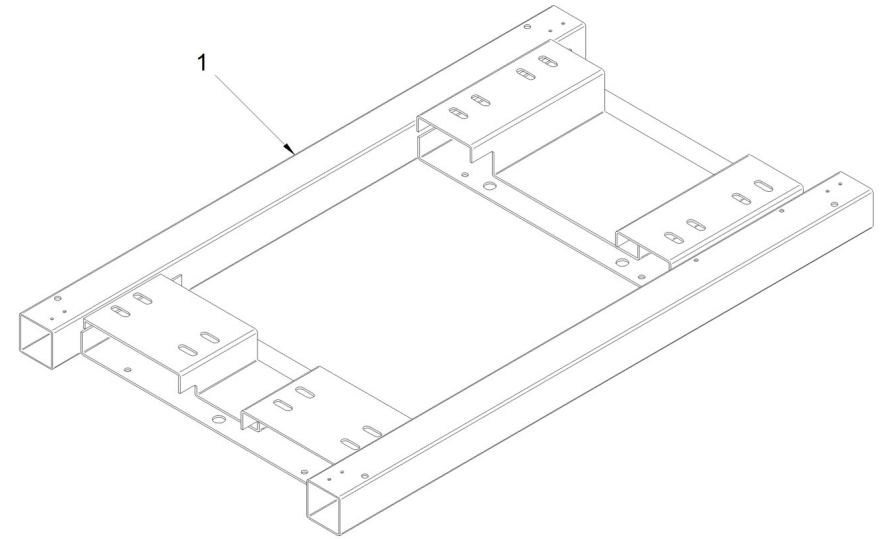

D 60573041.01   **Chassis**

<i>Fig.</i>	<i>Ref.</i>	<i>Qty.</i>	<i>Descr.</i>	<i>Obs</i>	<i>From</i>	<i>UpTo</i>
1	60573041.01	1	Genset CHASSIS