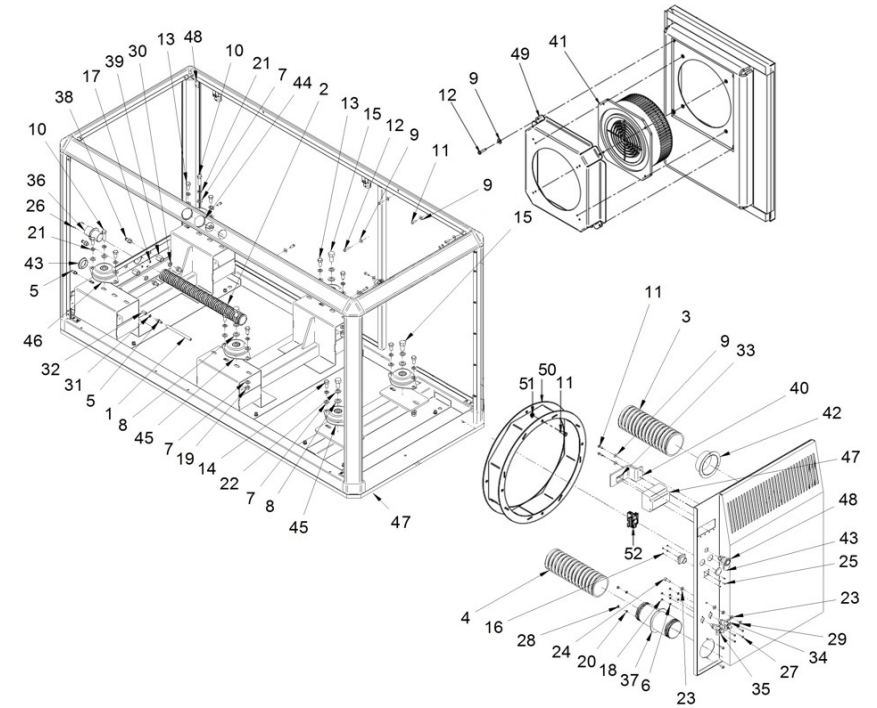

D_SDZ165GTST_09_2 Cabin Kit

Fig.	Ref.	Qty.	Descr.	Obs	From	UpTo
NS	60974051	1	Sec. 35 Black 1,4 m Ter. 10/10 cable			
NS	60975074	1	Panel Back 0,66 M. Wiring GROUND ALT.			
NS	M81511222	2.0	Fuel Hose D. 12-21