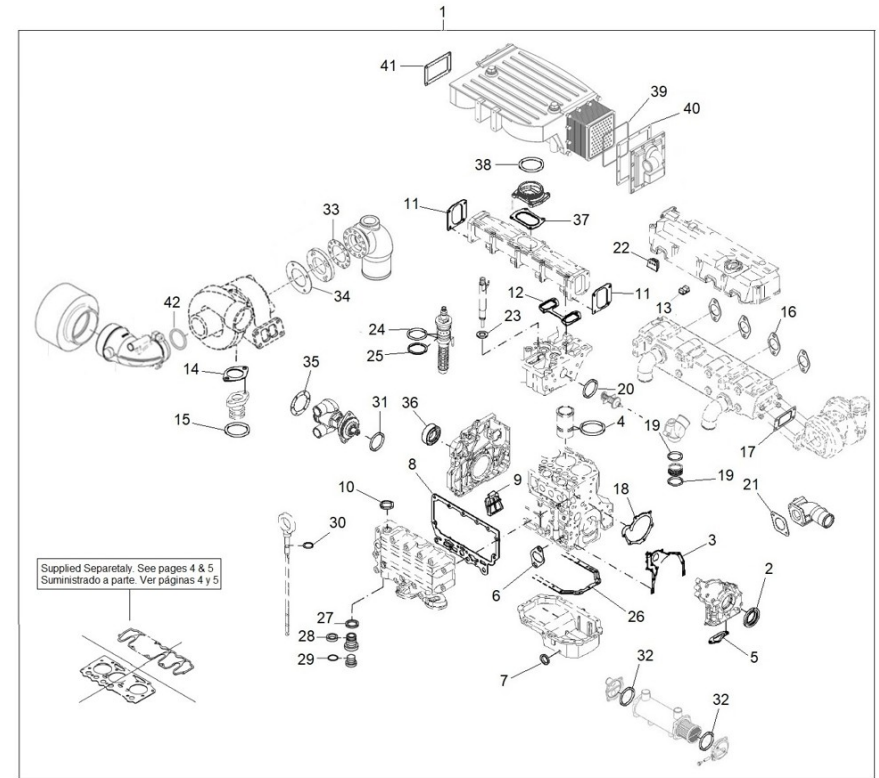

D_GI01_6_1 Gasket Kit

Fig.	Ref.	Qty.	Descr.	Obs	From	UpTo
1	19420101	1	Gasket Set			
2	19420008	1	ROT.Shaft LIP Seal			
3	19420026.2	1	Gasket			
4	19420074	8	O-Ring D. 115X3			
5	19424056.1	1	Gasket			
6	19421076	1	Gasket			
7	19420032.1	2	Gasket			
8	19424084	1	Gasket			
9	19422116	1	CORE Hole Plug			
10	19421019	1	SeallNG Ring			
11	19421047	2	Gasket			
12	19421063	2	Gasket			
13	19610019	1	O-Ring D. 62X5 VITON			
14	19428062	1	Gasket			
15	19428063	2	SeallNG Ring			
16	19421181.2	4	Gasket			
17	19421183.3	1	Gasket			
18	19421040	1	Flat Gasket			
19	19421044	2	O-Ring			
20	19421041	1	O-Ring			
21	19411010	1	Gasket			
22	19421018	4	Rubber Seal			
23	19426012	1	SeallNG Ring			
24	19425002	3	O-Ring D. 40X3,5			
25	19425003	2	Shim			
26	19420033	1	Gasket			
27	19422118	2	SeallNG Ring			
28	19422115	2	SeallNG Ring			
29	19422113	2	O-Ring			
30	19620029.2	1	O-Ring			
31	19420221	1	O-Ring D. 82X4 VITON