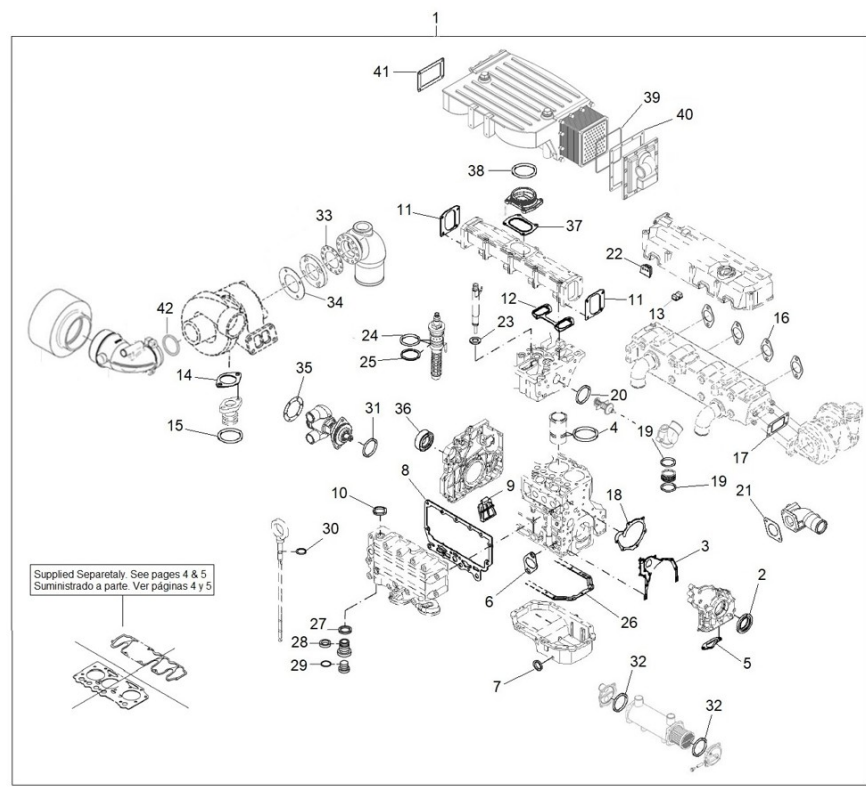

D_GI01_6_1 Gasket Kit

Fig.	Ref.	Qty.	Descr.	Obs	From	UpTo
32	16711007	2	O-Ring D. 116X4			
33	16513016	1	Exhaust Elbow Gasket			
34	19413013	1	Gasket			
35	34711003	1	Gasket Cover			
36	19420039.1	1	ROT.Shaft LIP Seal			
37	19421034	1	Gasket			
38	19421033	1	O-Ring D. 70X5 VITON			
39	19410041	2	O-Ring Intercooler			
40	19410016.7B	2	Gasket			
41	LOCT5900.50	1	LOCTITE 5900 50ml			
42	19410023G	1	O-Ring D. 78X4 VITON			
43	19421011	1	Cap