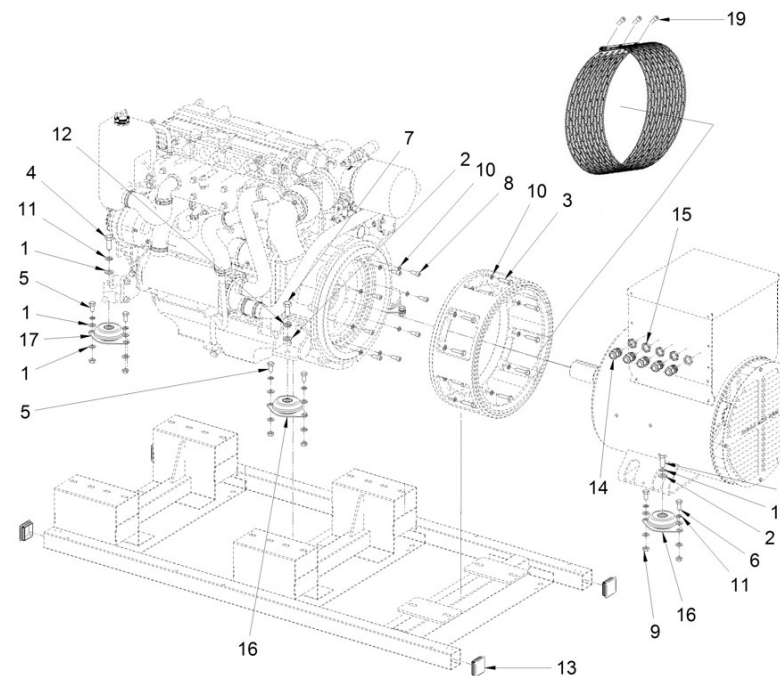

60594100.1 Kit Alt. MECC ALTE Tri. (S)

Fig.	Ref.	Qty.	Descr.	Obs	From	UpTo
1	51030012	26	Washer DIN 125-12			
2	51030016	4	Washer DIN 125-16			
3	52101312	12	Bolt DIN 931 M10-45 8.8			
4	52101373	2	Bolt DIN 931 M12-100 8.8			
5	52102358	8	Bolt DIN 933 M12-25 8.8			
6	52102359	12	Bolt DIN 933 M12-30 8.8			
7	52102461	4	Bolt DIN 933 M16-40 8.8			
8	52103308	8	Bolt DIN 912 M10-25 8.8			
9	52120012	12	Nut DIN 934 M12 8.8			
10	53033010	20	Washer GROWER DIN 127-10			
11	53033012	14	Washer Grower DIN 127-12			
12	53033016C	4	Washer			
13	60539019	4	LID (60 Tube)			
14	60900306	5	Connector Press CAPTOR-2000 M25 RAL7001			
15	60900309	5	Screw Connector Press Captor-2000 M25			
16	61674001	4	Engine Mount Type F 40 SHA M16 H 41			
16	61674004	4	Engine Mount Type F BRB 110 B50 SHA M16 H 41		14/04/2023	
17	61674002	2	Engine Mount Type F 35 SHA M12 H 41			
17	61674005	2	Engine Mount Type F BRB 110 B50 SHA M12 H 41		14/04/2023	
18	52102360	4	Bolt DIN 933 M12-35 8.8			
19	52102110	3	Bolt DIN 933 M5-30 8.8 CINCADO			
NS	51031012	2	Washer DIN 9021 12			
NS	61673110	2	Shim 10mm, Silentblock Type D/Hyundai