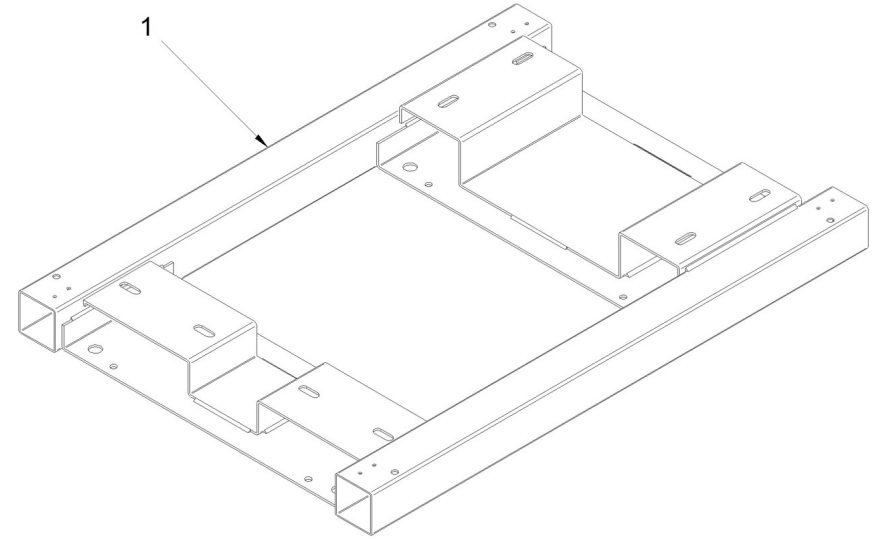

Genset 11 GT/GTC & 14 GTA/GTAC

Chassis Spare Parts

D 60572041.01 Genset Chassis

<i>Fig.</i>	<i>Ref.</i>	<i>Qty.</i>	<i>Descr.</i>	<i>Obs</i>	<i>From</i>	<i>UpTo</i>
1	60572041.01	1	Genset CHASSIS