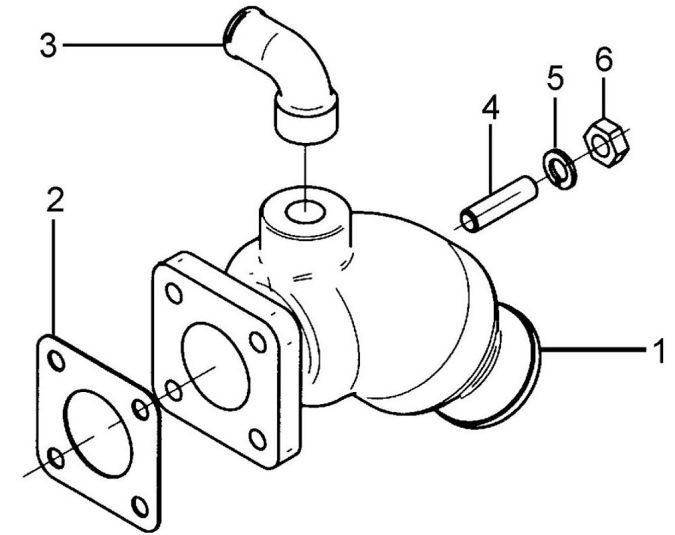

D GC01 3 5 **Wet Exhaust**

<i>Fig.</i>	<i>Ref.</i>	<i>Qty.</i>	<i>Descr.</i>	<i>Obs</i>	<i>From</i>	<i>UpTo</i>
1	17013015G	1	Elbow,WET Exhaust			
2	15113043	1	Exhaust Elbow Gasket			
3	17211028	1	Water Bend			
4	13311006	4	Stud,cover			
5	53033008	4	Washer GROWER DIN 127-8			
6	52120008	4	Nut DIN 934 M8 8.8