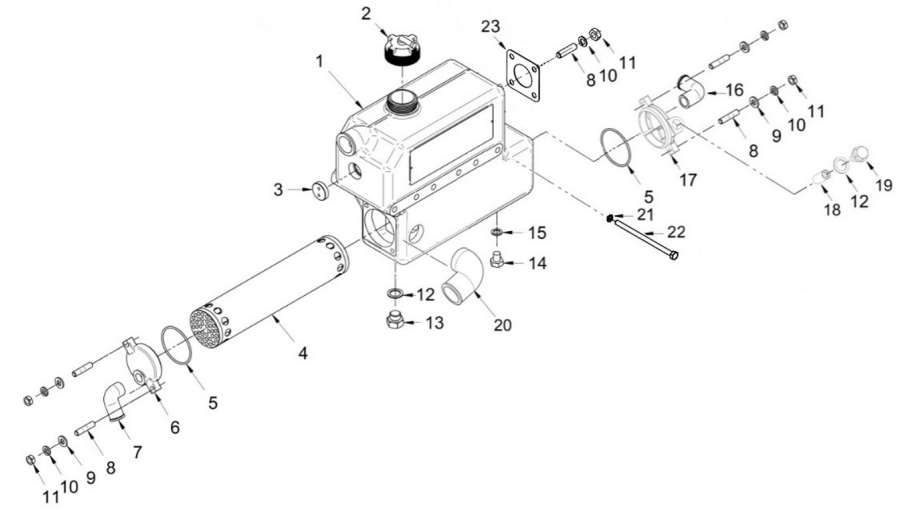

D 17211002R Water Cooler Assy MINI-33

Fig.	Ref.	Qty.	Descr.	Obs	From	UpTo
1	17211003	1	Body, Water Cooler			
2	13811010	1	Cap			
3	12113092	1	Plug			
4	17211004	1	Tubular Bundle			
5	13811007	2	O-Ring D. 57X2,5			
6	13811002	1	Water Cooler Cover			
7	13211027	1	Water Inlet Bend			
8	13311006	8	Stud,cover			
9	51030008	4	Washer DIN 125-8			
10	53033008	8	Washer GROWER DIN 127-8			
11	54120008	8	Nut DIN 934 M8			
12	56000073	2	Copper Washer 16-23-1,5			
13	12111076	1	Plug			
14	54102306	1	Bolt DIN 933 M10-16 INOX.			
15	56000061	1	Washer 10-16-1,5			
16	13211035	1	Exhaust Manifold Outlet Bend			
17	17211042	1	Water Cooler Cover			
18	13811043	1	Engine Anode 29.5 mm M.8			
19	18011009	1	Anode Plug			
20	17111011	1	Elbow 1 1/8"			
21	56000057	6	Washer 8-13-1,5			
22	54101323	6	Bolt DIN 931 M8-140 Inox.			
23	15113043	1	Exhaust Elbow Gasket			
NS	17211040	1	Water Cooler Adhesive Mini-33			
NS	ETIQUETA0035	1	Engine Vinyl Solé Advance 17,5x6,2 cm