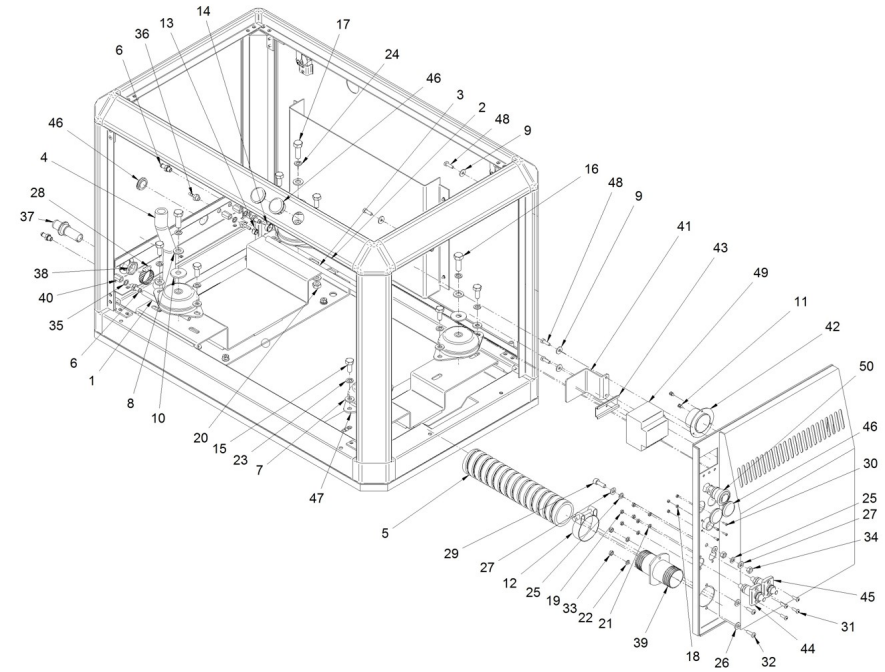

Genset 11 GT/GTC & 14 GTA/GTAC

Canopy Spare Parts

D AWGC 4 2 Kit Cabin

Fig.	Ref.	Qty.	Descr.	Obs	From	UpTo
1	M80501006	1	Hose D.10-6			
2	M81510817	1	Fuel Hose D. 8-16			
3	M86500512	2.0	Fuel Hose DIN 73379 D. 5-11			
4	M87501927	0.0	Water Intake Hose (HQ) D. 19-27			
5	M88505062	1.0	Exhaust Hose D. 51			
6	13814072	4	Straight Hose Connector 1/8" NPTF			
7	51030010	16	Washer DIN 125-10			
8	51030012	5	Washer DIN 125-12			
9	51031006	4	Washer DIN 9021 6			
10	51031012	4	Washer DIN 9021 12			
11	51058054	3	Aluminium Rivet 4.0 X 10			
12	51083060	2	GP Clamp 59-63 W2			
13	51086011	2	ONE EAR Clamp With Interior Ring 9-10,5			
14	51086015	2	One Ear Clamp With Interior Ring 13-15,3			
15	52102307	8	Bolt DIN 933 M10-20 8.8			
16	52102360	2	Bolt DIN 933 M12-35 8.8			
17	52102361	2	Bolt DIN 933 M12-40 8.8			
18	52120003	4	Nut DIN 934 M3 8.8			
19	52120005	4	Nut DIN 934 M5 8.8			
20	52120010	8	Nut DIN 934 M10 8.8			
21	53033005	4	Washer GROWER DIN 127-5			
22	53033006	2	Washer GROWER DIN 127-6			
23	53033010	8	Washer GROWER DIN 127-10			
24	53033012	4	Washer Grower DIN 127-12			
25	53038008	3	Washer DIN 6798-A 8			
26	54030006	2	Washer DIN 125-6 INOX.			
27	54030008	3	Washer DIN 125-8 INOX.			
28	54082025	2	Clamp DIN 3017 25-40/12 W4			
29	54103258	1	Bolt DIN 912 M8-25 INOX.			
30	54118004	4	Bolt DIN 7985 M3-10 INOX			
31	54118106	4	Bolt DIN 7985 M5-16 INOX