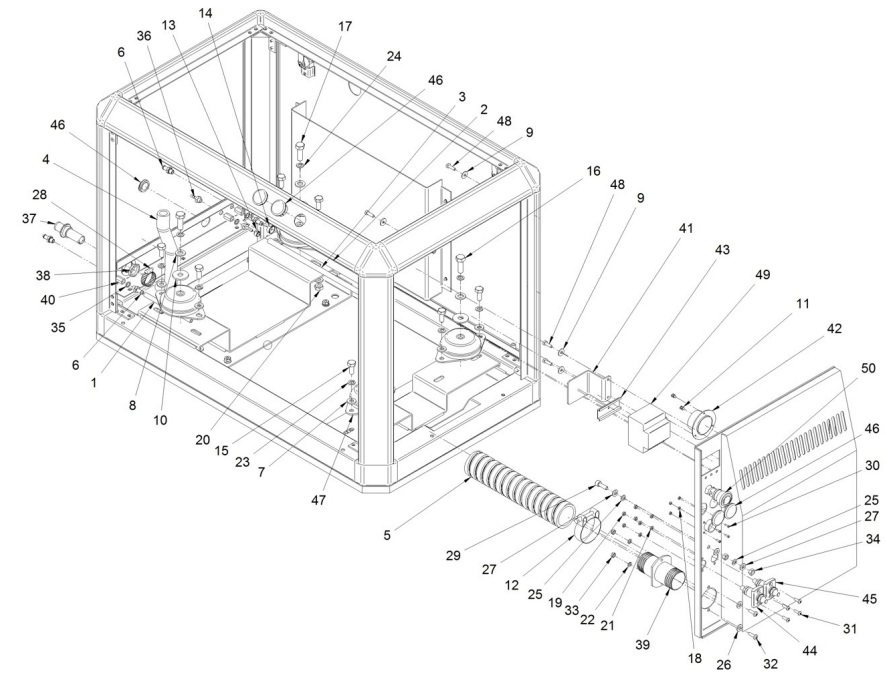

Genset 11 GT/GTC & 14 GTA/GTAC

Canopy Spare Parts

D AWGC 4 2 Kit Cabin

Fig.	Ref.	Qty.	Descr.	Obs	From	UpTo
32	54118157	2	Bolt DIN 7985 M6-20 INOX			
33	54120006	2	Nut DIN 934 M6 INOX			
34	54120008	2	Nut DIN 934 M8			
35	57000361	3	Washer 10-14-1,5			
36	60571041.39	2	Gasoil Wall Bushing D.6 MALE			
37	60572014	1	Water Wall Bushing D.20			
38	60572014.1	1	3/4" GAS Nut			
39	60573014	1	Exhaust Wall PASS D.50			
40	60573041.39	3	ROD Coupling 1/8 BSP			
41	60573041.42	1	L FASTENING Bracket With OMEGA			
42	60573041.46	1	Air Connection D.50			
43	60573041.64	1	Switch Disconnecter Omega Bracket			
44	60573047	1	Battery Plug IN			
45	60573048	1	Battery Plug IN			
46	60900508	5	Shutter 31			
47	61673001	4	Engine Mount Type F 35 SHA M12 H 34			
48	52102157	4	Bolt DIN 933 M6-20 8.8			
49	60972085	1	FOUR PoleS 16A DISConnector			
50	60900510	1	Emergency Stop PUSH BOTTOM			
NS	52102254	1	Bolt DIN 933 M8-10 8.8			
NS	52202357	1	Bolt DIN 933 M12-1,25-20 8.8			
NS	53038012	1	Washer DIN 6798-A 12			
NS	54081016	2	Clamp DIN 3017 16-27/9 W4			
NS	54082032	2	Clamp DIN 3017 32-50/12 W4			
NS	58018160	4	Screw			
NS	60972073	1	0,25 M. CHASSIS TO MOTOR Wiring GROUND			
NS	60972074	1	0,44 M. Back Panel To Alt. Wiring Ground			
NS	60972090	2	TER. PROTECTIVE 20 RED			
NS	60972091	3	TER. PROTECTIVE 20 BLACK			
NS	60973048	1	BLACK Battery NEGATIVE Wiring			
NS	60973049	1	RED Battery POSITIVE Wiring