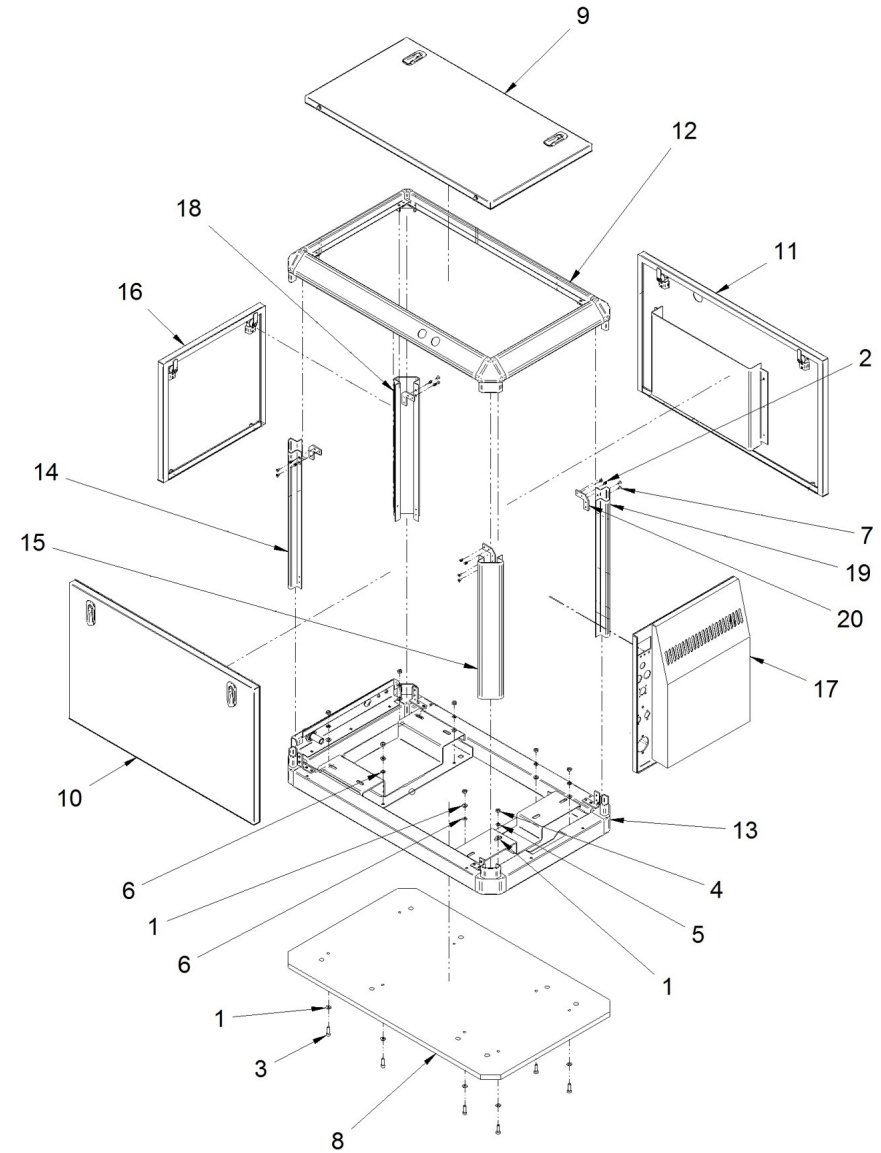

Canopy Spare Parts

D AWGC 4 1 Cabin

Fig.	Ref.	Qty.	Descr.	Obs	From	UpTo
1	51030008	16	Washer DIN 125-8			
2	51058054	24	Aluminium Rivet 4.0 X 10			
3	52103258	8	Bolt DIN 912 M8-25 8.8			
4	52120008	8	Nut DIN 934 M8 8.8			
5	53033008	6	Washer GROWER DIN 127-8			
6	53038008	2	Washer DIN 6798-A 8			
7	53105104	8	Bolt DIN 7991 M5-10 12.9			
7	53105105	8	Bolt DIN 965 M5-10 7n			
8	60572041.10	1	BASEBOARD			
9	60572041.20	1	Upper Panel			
10	60572041.21	1	Side Panel			
11	60572041.22	1	Air Output Panel			
12	60572041.30	1	Upper FRAME			
13	60572041.61	1	BOTTOM FRAME			
14	60573041.03	1	VERTICAL BAR			
15	60573041.04	1	VERTICAL BAR			
16	60573041.24	1	Front Panel			
17	60573041.25A	1	Back Panel			
18	60573041.31	1	VERTICAL BAR			
19	60573041.32	1	Vertical Bar			
20	60573041.43	4	L Fastening Bracket			