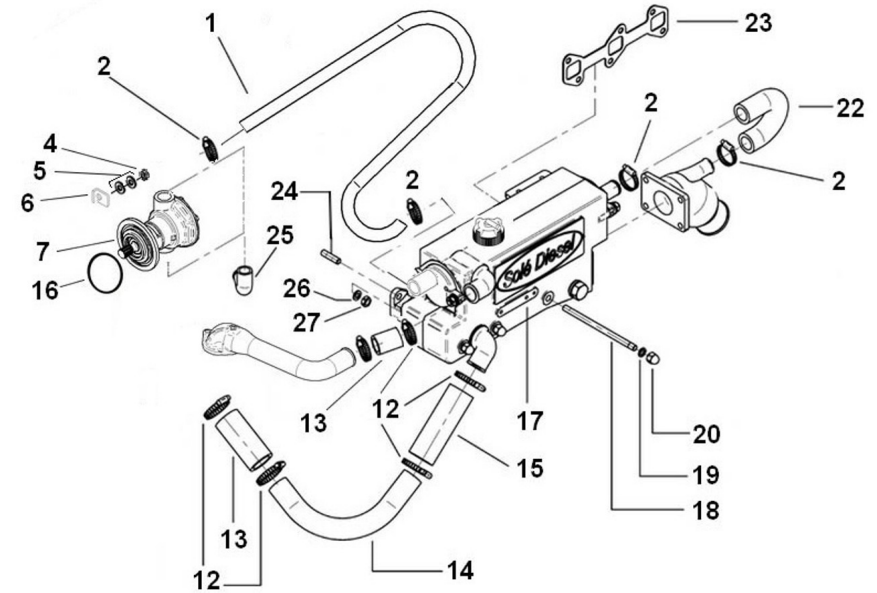

Genset 7 GS/GSC & 8 GSA/GSAC

Cooling System

D GB01 3 4 Cooler Pipes from 25/12/2024

Fig.	Ref.	Qty.	Descr.	Obs	From	UpTo
1	M87501927	1.0	Water Intake Hose (HQ) D. 19-27			
2	54081020	3	Clamp DIN 3017 20-32/9 W4			
4	17120049	4	Nut M8			
5A	51030008	4	Washer DIN 125-8			
5B	53033008	4	Washer GROWER DIN 127-8			
6	13811062	4	Pump Bracket			
7	37611000	1	Splined Pump 1/2" MINI-11/17/29/33/44		22/05/2017	
12	54081025	6	Clamp DIN 3017 25-40/9 W4			
13	13811017	2	Pipe 28-38-80			
14	13811014	1	Elbow			
15	17611002	1	Pipe 28-38-110			
16	17011007	1	O-Ring D. 57X3			
17	13911000REC	1	Water Cooler Assy MINI-26 (Spare Part)		28/07/2025	
17	17611000.1R	1	Water Cooler Assy MINI-26/29 (Spare Part)			25/07/2025
18	13811018	1	Manifold, mounting stud			
19	56000057	1	Washer 8-13-1,5			
20	55122008	1	Nut DIN 1587 M8			
22	17611034	1	Hose			
23	17621035	1	Gasket, Exhaust			
24	14711008	3	Stud, cover			
25	13211035	2	Exhaust Manifold Outlet Bend			
26	53038008	3	Washer DIN 6798-A 8			
27	54120008	3	Nut DIN 934 M8