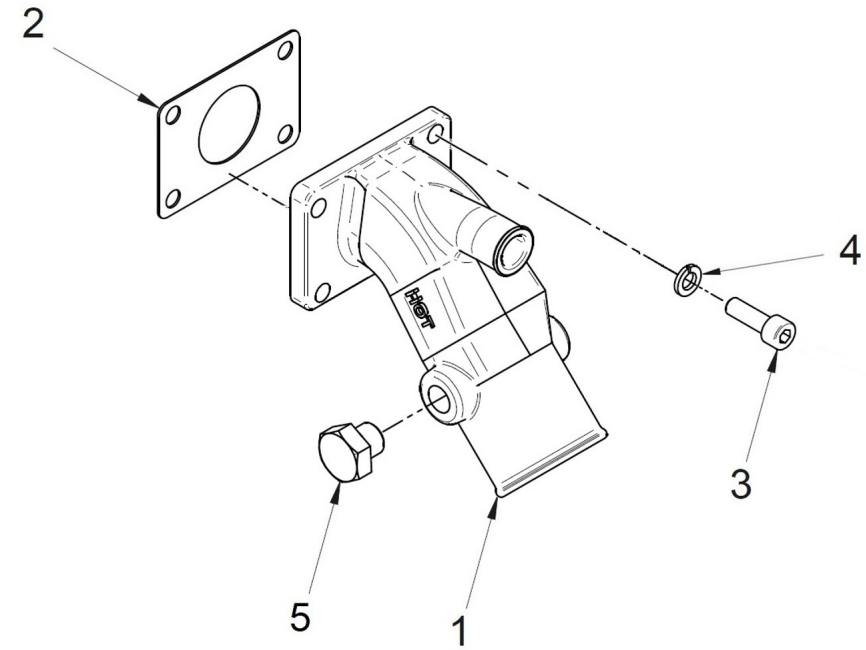

D GB01 3 5 **Wet Exhaust**

Fig.	Ref.	Qty.	Descr.	Obs	From	UpTo
1	17613015G	1	Elbow, WET Exhaust GEN.Set			24/03/2023
1	17613016G	1	Elbow, Wet Exhaust Genset		24/03/2023	
2	17613014	1	Gasket			
3	52103257	4	Bolt DIN 912 M8-20 8.8			
4	53033008	4	Washer GROWER DIN 127-8			
5	55102405	1	Bolt DIN 933 M14-1,50-12 Brass		01/10/2024