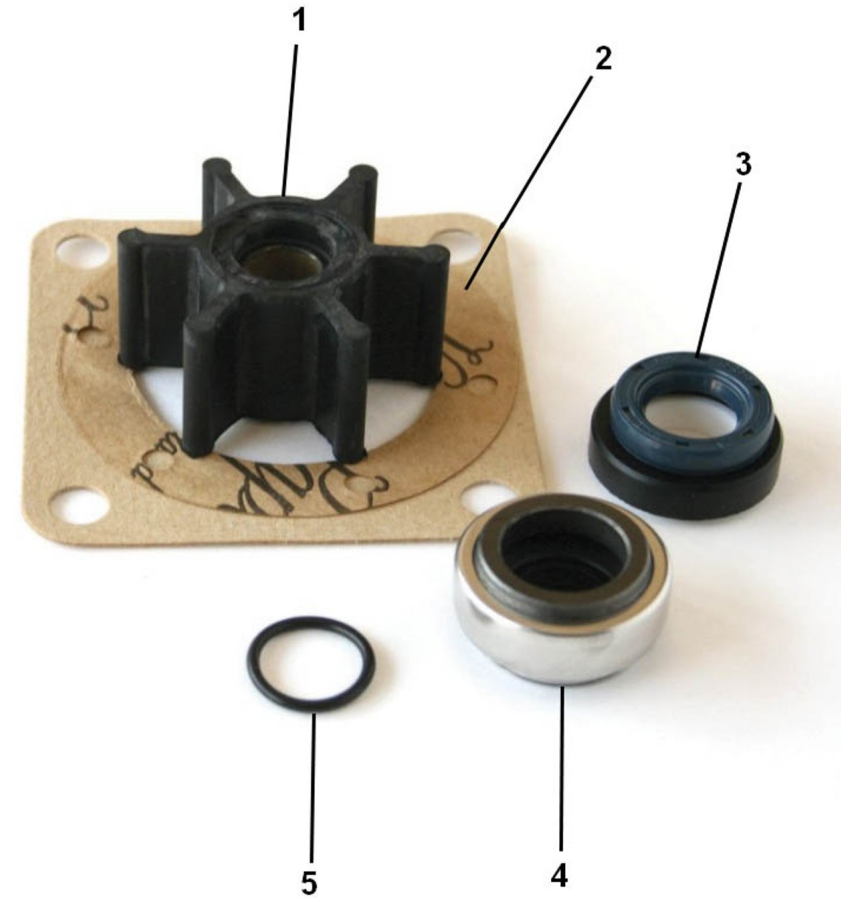

33811000K Repair Kit Water Pump 1/2"

<i>Fig.</i>	<i>Ref.</i>	<i>Qty.</i>	<i>Descr.</i>	<i>Obs</i>	<i>From</i>	<i>UpTo</i>
1	31211008	1	1/2" Impeller			
2	31211003	1	Gasket Cover			
3	33411020	1	Seal			
4	33411019	1	Seal			
5	33311013	1	O-Ring D. 15X2			
NS	17011007	1	O-Ring D. 57X3