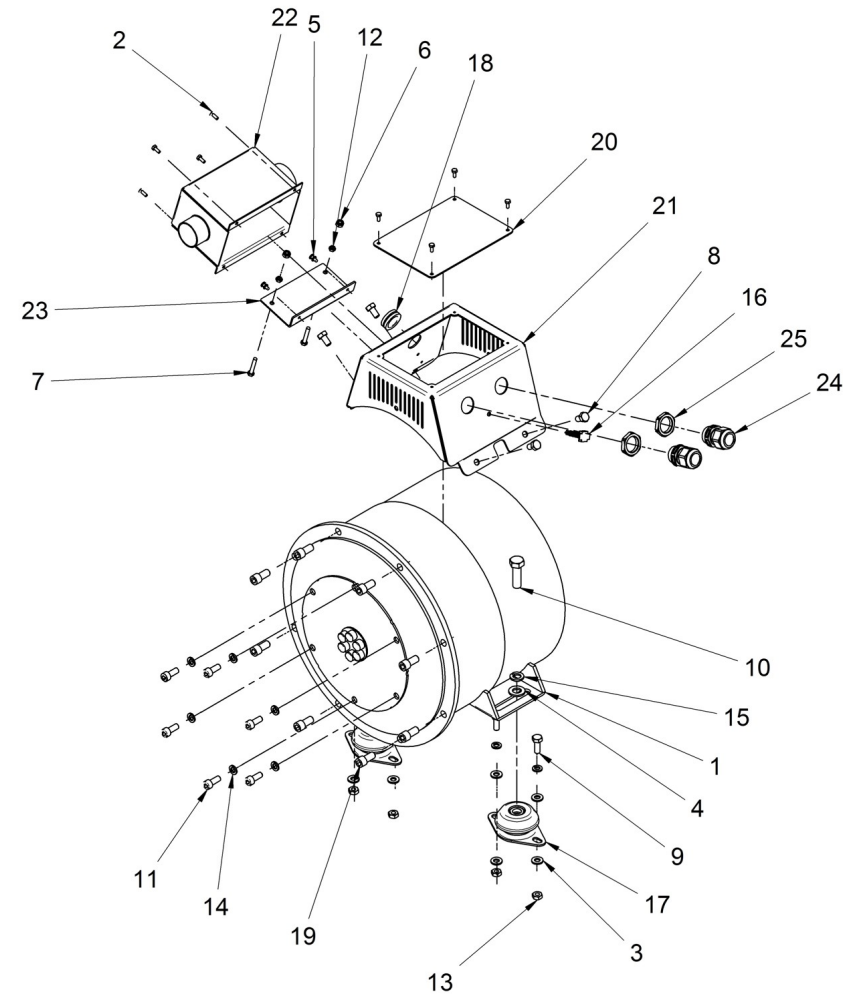

D 60539062.18 Alternator Kit Without Canopy 1800 RPM

Fig.	Ref.	Qty.	Descr.	Obs	From	UpTo
1	60511108S	1	AL.SINCRO I 9KVA 1800RPM 240V			
2	52102054	8	Bolt DIN 933 M4-10 8.8			
3	51030008	16	Washer DIN 125-8			
4	51030012	2	Washer DIN 125-12			
5	51058054	2	Aluminium Rivet 4.0 X 10			
6	51123005	2	Nut DIN 985 M5 5.6			
7	52102110	2	Bolt DIN 933 M5-30 8.8 CINCADO			
8	52102256	4	Bolt DIN 933 M8-16 8.8			
9	52102257	8	Bolt DIN 933 M8-20 8.8			
10	52102360	4	Bolt DIN 933 M12-35 8.8			
11	52103257	8	Bolt DIN 912 M8-20 8.8			
12	52120005	2	Nut DIN 934 M5 8.8			
13	52120008	8	Nut DIN 934 M8 8.8			
14	53033008	8	Washer GROWER DIN 127-8			
15	53033012	4	Washer Grower DIN 127-12			
16	58018160	1	Screw			
17	61638001	4	Engine Mount Type F 50 SHA M12 H 34			
18	60900517	1	Cover,wiring			
19	60539017	8	ALT. SINCRO FASTENING Bolt			
20	60539024	1	REGULATOR LID			
21	60539041.47	1	TERMINALS Protection Plate			
22	60573041.71	1	REGULATOR Bracket Box			
23	60573041.72	1	VOLT REGULATOR Bracket Box			
24	60900306	2	Connector Press CAPTOR-2000 M25 RAL7001			
25	60900309	2	Screw Connector Press Captor-2000 M25