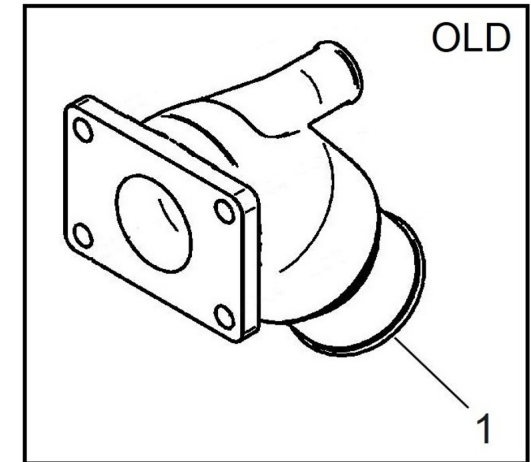

D GB01 3 5 **Wet Exhaust**

Fig.	Ref.	Qty.	Descr.	Obs	From	UpTo
1	17613015G	1	Elbow, WET Exhaust GEN.Set			24/03/2023
1	17613016G	1	Elbow, Wet Exhaust Genset		24/03/2023	
2	17613014	1	Gasket			
3	52103257	4	Bolt DIN 912 M8-20 8.8			
4	53033008	4	Washer GROWER DIN 127-8			
5	55102405	1	Bolt DIN 933 M14-1,50-12 Brass		01/10/2024