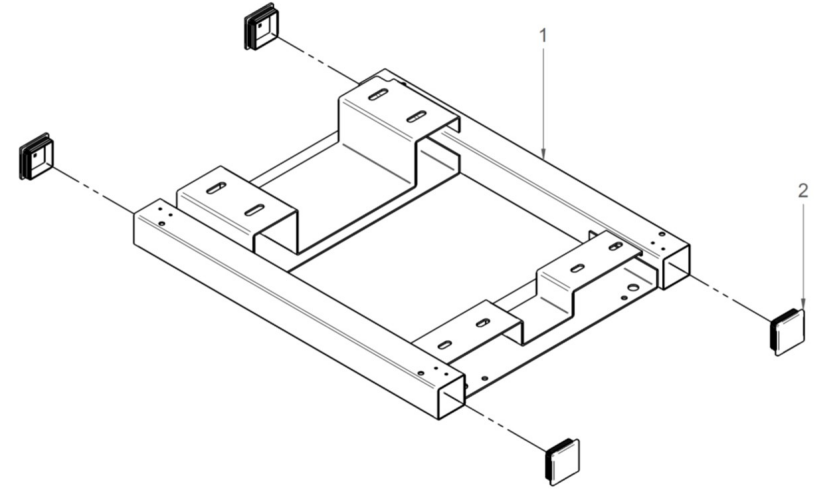

Genset 7 GS/GSC & 8 GSA/GSAC

Chassis Spare Parts

D 60539041.01 Genset Chassis

<i>Fig.</i>	<i>Ref.</i>	<i>Qty.</i>	<i>Descr.</i>	<i>Obs</i>	<i>From</i>	<i>UpTo</i>
1	60539041.01	1	Genset CHASSIS			
2	60539019	4	LID (60 Tube)