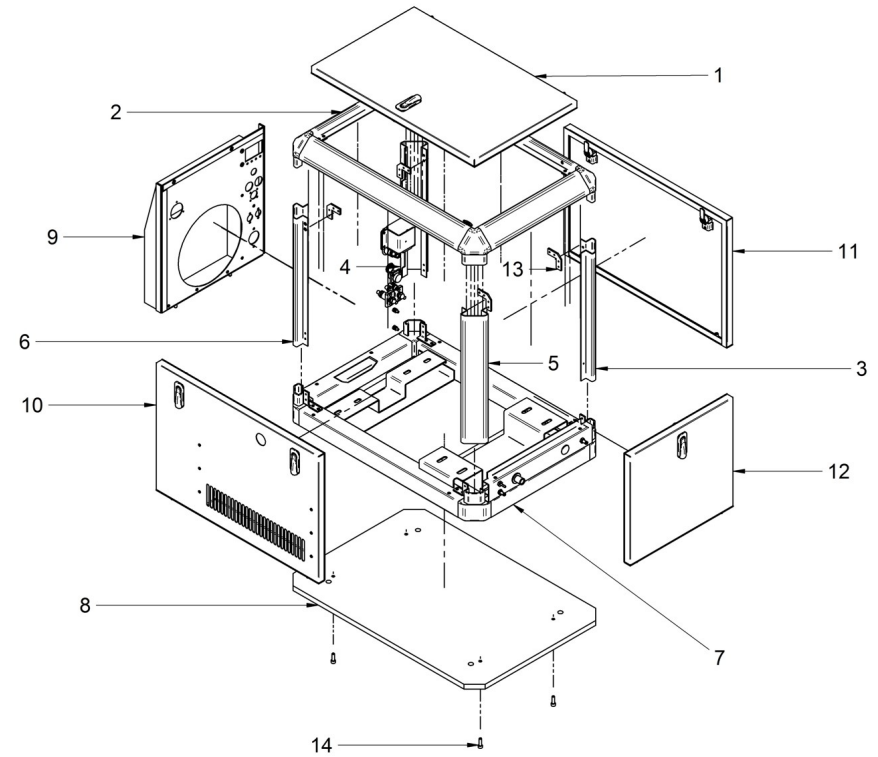

D 60539041 Soundproof Cabin Group MI26

<i>Fig.</i>	<i>Ref.</i>	<i>Qty.</i>	<i>Descr.</i>	<i>Obs</i>	<i>From</i>	<i>UpTo</i>
1	60539041.20	1	Upper Panel			
2	60539041.30	1	Upper FRAME			
3	60539041.03	1	VERTICAL BAR			
4	60539041.04	1	VERTICAL BAR			
5	60539041.31	1	VERTICAL BAR			
6	60539041.32	1	VERTICAL BAR			
7	60539041.63	1	Bottom Frame			
8	60539041.10	1	BASEBOARD			
9	60539041.25	1	Back Panel			
10	60539041.22	1	Air Output Panel			
11	60539041.21	1	Side Panel			
12	60539041.24	1	FrontAL Panel			
13	60573041.43	4	L Fastening Bracket			
14	52103258	4	Bolt DIN 912 M8-25 8.8			