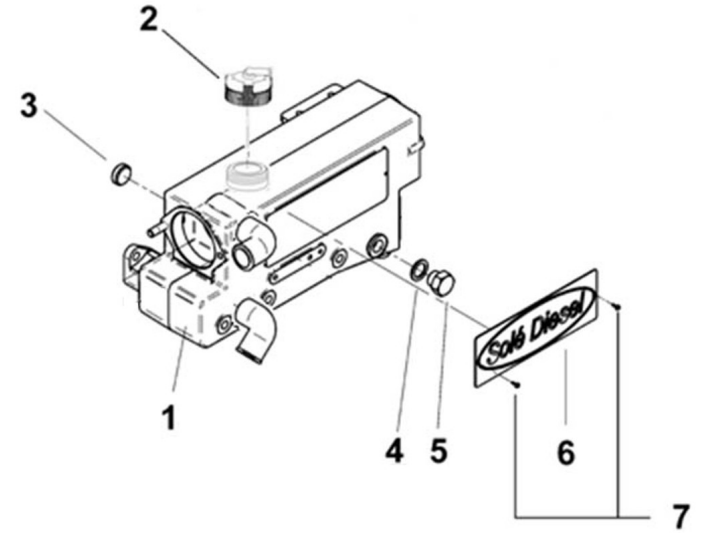

17611001C Body, Water Cooler And Cap

<i>Fig.</i>	<i>Ref.</i>	<i>Qty.</i>	<i>Descr.</i>	<i>Obs</i>	<i>From</i>	<i>UpTo</i>
1	17611001	1	Body, Water Cooler			
2	13811010	1	Cap			
3	12113092	1	Plug			
4	56000073	1	Copper Washer 16-23-1,5			
5	12111076	1	Plug			
6	17111060	1	Plate "SOLE Diesel"			
6	17111067	1	Plate "SOLE ADVANCE"			
7	17111062	2	Bolt