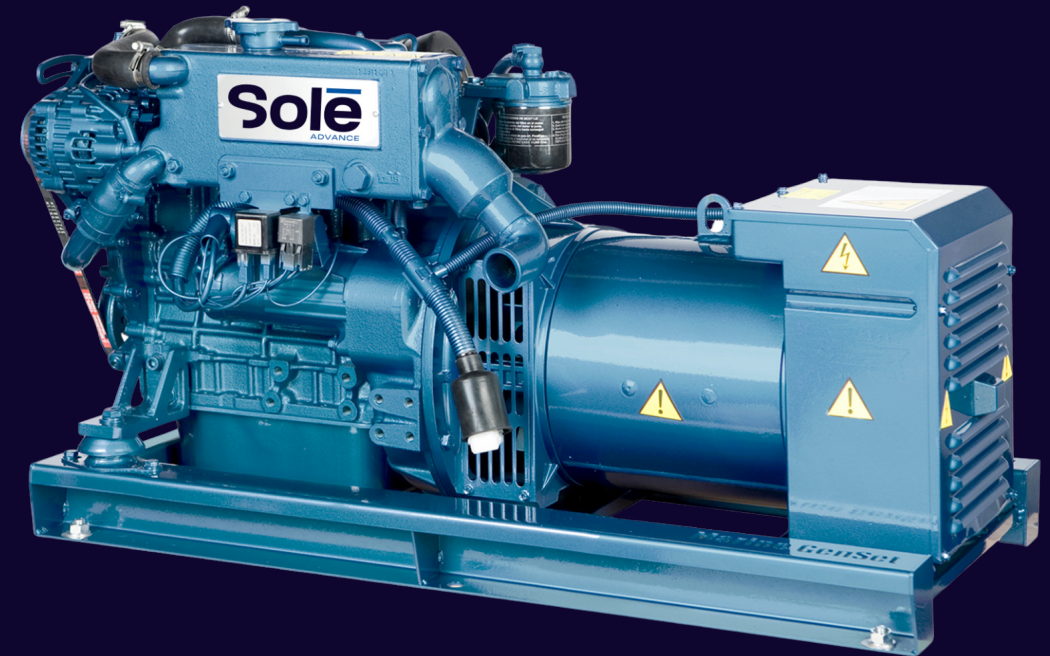

Despiece

Grupo G-15M-3 & G-15T-3