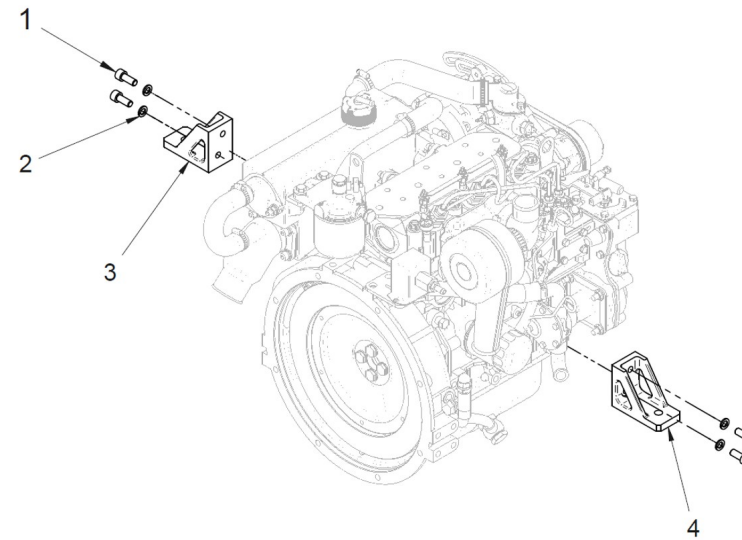

D GB01 1 12   **Soportes de Motor**

<i>Fig.</i>	<i>Ref.</i>	<i>Cant.</i>	<i>Descr.</i>	<i>Obs</i>	<i>Desde</i>	<i>Hasta</i>
1	52203308	4	Tornillo DIN 912 M10-1,25-25 12.9 Pavon.			
2	53033010	4	Arandela GROWER DIN 127-10 Cincada			
3	13910004G.1	1	Soporte Delantero Motor Grupo Insono.			
4	13910003G.1	1	Soporte Delantero Motor Grupo Insono.