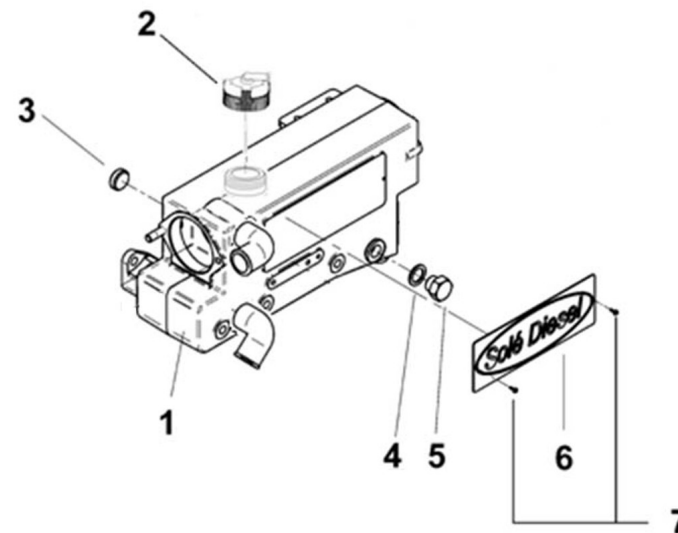

17611001C **Cuerpo Refrigerador Agua Con Tapón**

Fig.	Ref.	Cant.	Descr.	Obs	Desde	Hasta
1	17611001	1	Cuerpo Refrigerador Agua			
2	13811010	1	Tapón Refrigerador			
3	12113092	1	Tapón			
4	56000073	1	Arandela Cobre 16-23-1,5			
5	12111076	1	Tapón			
6	17111060	1	Placa "SOLE DIESEL"			
6	17111067	1	Placa "SOLE ADVANCE"			
7	17111062	2	Tornillo Fijación Placa 2,9x6,5