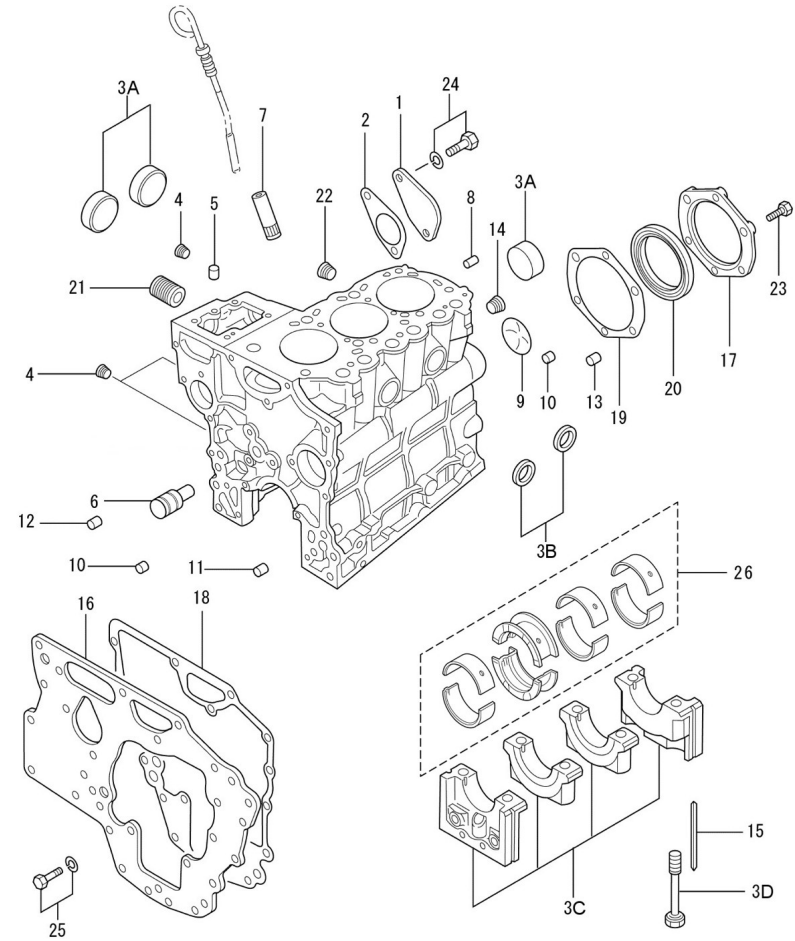

D GB01 1 6 Bloque

Fig.	Ref.	Cant.	Descr.	Obs	Desde	Hasta
NS	17620001	1	Conjunto Bloque Cilindros