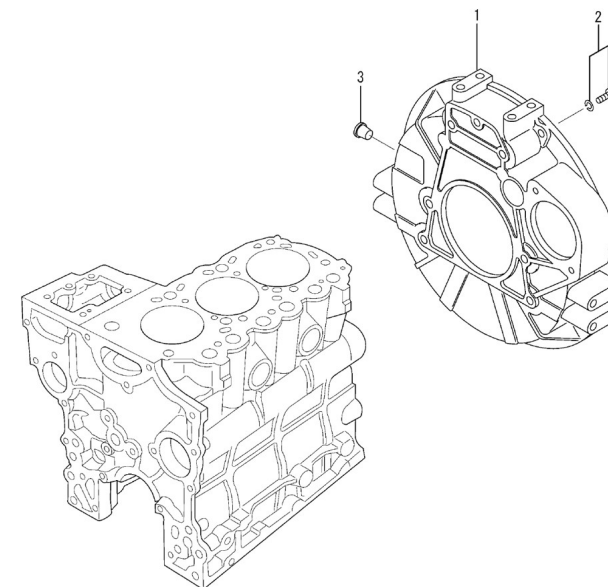

D GB01 1 6 **Bloque**

Fig.	Ref.	Cant.	Descr.	Obs	Desde	Hasta
1	13820011	1	Tapa			
2	17620012.4	1	Junta Tapa			
3A	13520013	3	Tapón Bloque			
3B	13220012	2	Casquete Obturador			
3C	(*)	1	No Disponible			
3D	13820009.1	8	Tornillo Soporte Cojinete Cigüeñal			
4	17620013.4	3	Tapón Cónico 1/16			
5	17620036.4	2	Pasador		02/08/2017	
6	13820014	1	Eje Loco			
7	17620007.4	1	Guia Aforador Aceite			
8	17620020.4	1	Pasador		02/08/2017	
9	13820013	1	Tapón Bloque			
10	13720009	2	Casquillo			
11	17620021.4	1	Casquillo			
12	13220021	2	Casquillo Golpe			
13	13520010	3	Casquillo			
14	13220023	1	Tapón Cónico			
15	13820002	4	Junta Lateral			
16	13820017	1	Placa Delantera			
17	13820015	1	Tapa Porta Retén			
18	13820018	1	Junta Placa Delantera			
19	13820016	1	Junta Tapa			
20	13820008	1	Retén Aceite			
21	13124047	1	Eje Filtro Aceite			
22	17120022	1	Tapón			
23	52102157	6	Tornillo DIN 933 M6-20 8.8 Cincado			
24	17422037G.1	2	Tornillo (Grupo)			
25	17620054	7	Tornillo			
26A	13920003	1	Jgo. Cojinetes Cigüeñal Std.			
26B	13920004	1	Jgo. Cojinetes Cigüeñal +0,25			
26C	13920005	1	Jgo. Cojinetes Cigüeñal +0,50			

D GB01 1 6 Bloque

Fig.	Ref.	Cant.	Descr.	Obs	Desde	Hasta
NS	17620001	1	Conjunto Bloque Cilindros			

D GB01 1 7 **Carcasa Sobre Volante**

<i>Fig.</i>	<i>Ref.</i>	<i>Cant.</i>	<i>Descr.</i>	<i>Obs</i>	<i>Desde</i>	<i>Hasta</i>
1	13820002G	1	Carcasa Sobre Volante			
2	17327129.2	6	Tornillo			
3	13820013G	1	Tapón Bloque (Grupo)			