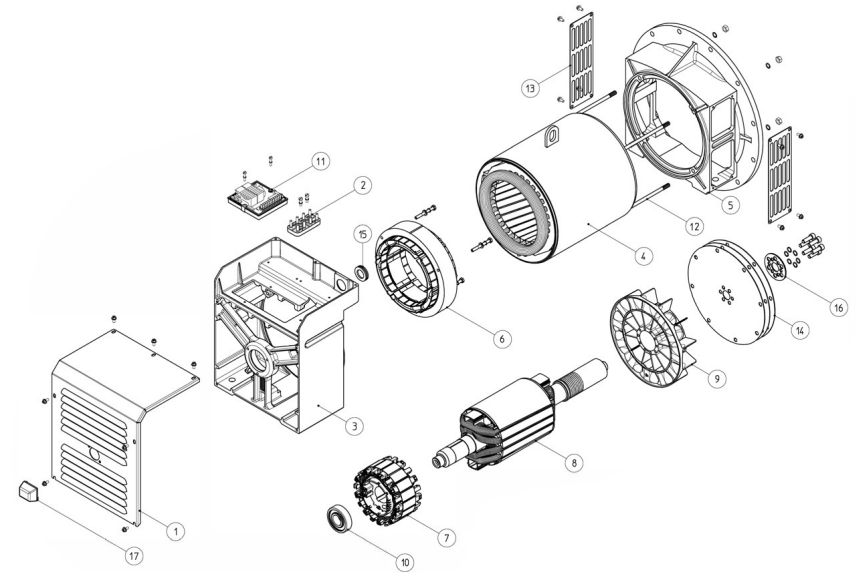

Grupo G-15M-3 & G-15T-3

Despiece Alternador de Grupo

D 60513301520

Alternador G-15T-3

Fig.	Ref.	Cant.	Descr.	Obs	Desde	Hasta
1	60513316.1	1	Tapa			
2	60513316.2	1	Placa Bornes Terminal 76x36 M5			
3	60513316.3	1	Tapa Posterior			
4	60513316.4	1	Carcasa con Estator 1L/2			
5	60513316.5	1	Tapa Anterior MD35/5			
6	60511310.1.10	1	Estator Excitatriz			
7	60513316.7	1	Inducido Excitatriz H-40 6P + Diodos			
8	60513316.8	1	Inductor Rotante 1L/2 MD35			
9	60513316.9	1	Ventilador MD35 - D. 50			
10	60513316.10	1	Cojinete Posterior 6305-2RS C3			
11	60500023.1	1	Regulador Electrónico DSR			
12	60513316.12	1	Tirante de la Tapa ECP 3-L			
13	60513316.13	2	Kit Rejilla Protección B14 B9 MD35			
14	60513316.14	1	Kit Discos SAE 6,5			
15	60513316.15	1	Tapa de Goma			
16	60513316.16	1	Anillo de Bloc Discos Separadores			
17	60513316.17	1	Tapon Cubre-Dado para Tapa			
NS	60513316.18	1	Diodo para Inducido Excitatriz			
NS	60513316.19	1	Anillo Separadores Vol. 8 - 10			
NS	60513316.20	1	Kit USB2DxR