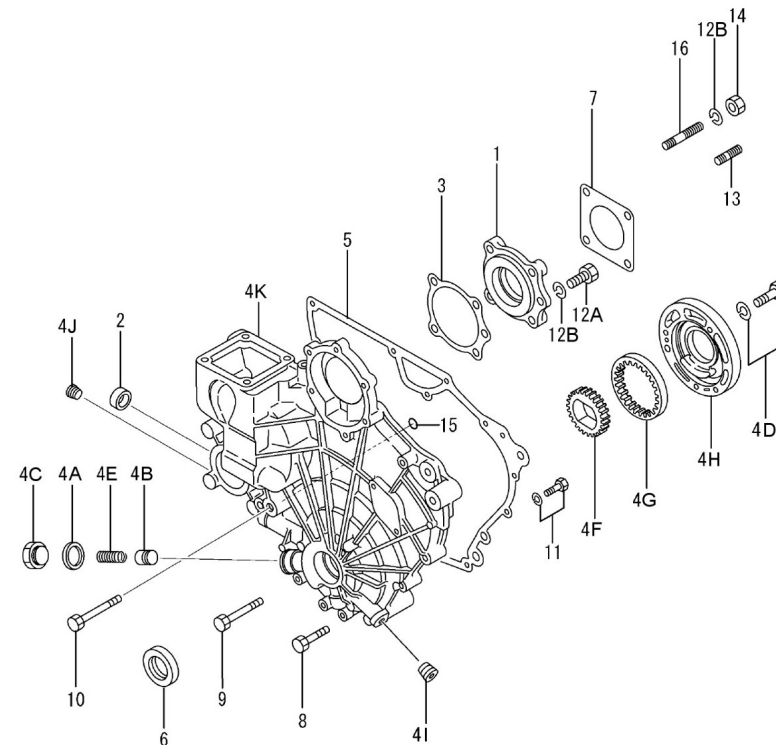

D GB01 1 5   **Tapas de Distribución**

Fig.	Ref.	Cant.	Descr.	Obs	Desde	Hasta
1	13820037	1	Soprote Cojinete EngranA.Bomba			
2	13820045	1	Tapón			
3	13820038	1	Junta Tapa			
4	13820035	1	Tapas Distribución			
4A	56000077	1	Arandela Cobre 18-23-1,5			
4B	13224043	1	Válvula Descarga			
4C	13224045	1	Tapón			
4DA	52101159	3	Tornillo DIN 931 M6-30 8.8 Cincado			
4DB	53033006	3	Arandela GROWER DIN 127-6 Cincada			
4E	13824044	1	Muelle Descarga			
4F	13820050	1	Engranaje Interior Bomba Aceite			
4G	13820051	1	Engranaje Exterior Bomba Aceite			
4H	13820052	1	Cuerpo Bomba Aceite			
4I	13220023	1	Tapón Cónico			
4J	13821012G	2	Tapón Cónico			
5	13820040	1	Junta Tapa			
6	13820039	1	Retén			
7	13120047	1	Junta Bomba Agua			
8	52102160	3	Tornillo DIN 933 M6-35 8.8 Cincado			
9	52102164	4	Tornillo DIN 933 M6-55 8.8 Cincado			
10	52101166	1	Tornillo DIN 931 M6-65 8.8 Cincado			
11	17620054	4	Tornillo			
12A	52102258	1	Tornillo DIN 933 M8-25 8.8 Cincado			
12B	53033008	2	Arandela GROWER DIN 127-8 Cincada			
13	13220043	1	Esparrago L 34			
14	17120049	4	Tuerca M8			
15	13820044	2	Junta Tórica D. 11x2,50			
16	13220042	3	Esparrago L 54