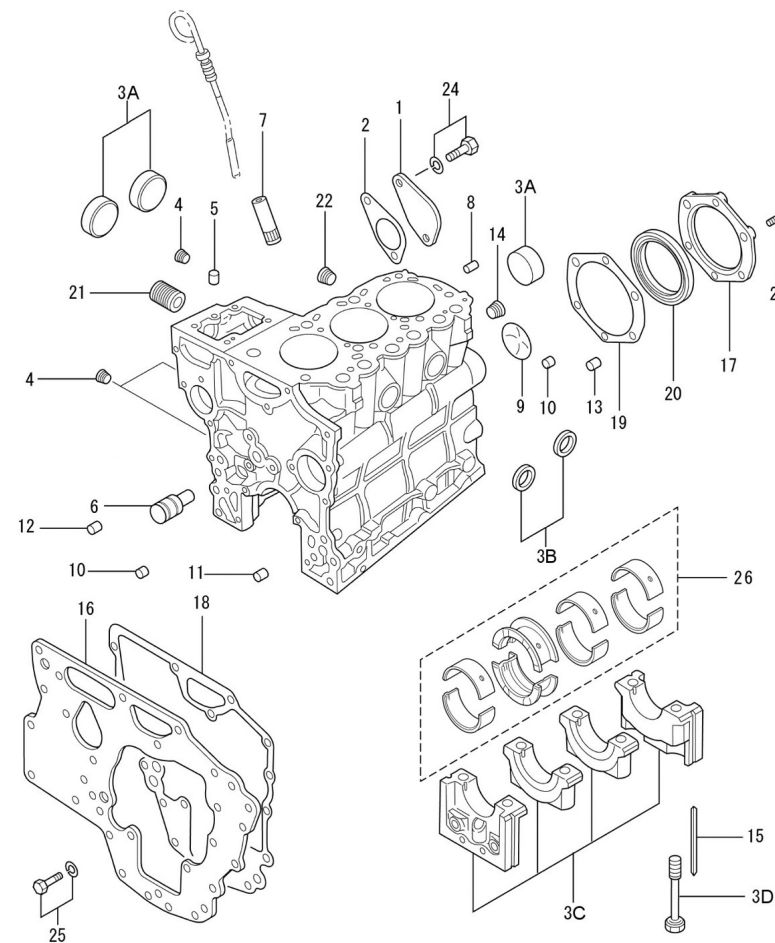

D GB01 1 6   **Bloque**

Fig.	Ref.	Cant.	Descr.	Obs	Desde	Hasta
1	13820011	1	Tapa			
2	17620012.4	1	Junta Tapa			
3A	13520013	3	Tapón Bloque			
3B	13220012	2	Casquete Obturador			
3C	(*)	1	No Disponible			
3D	13820009.1	8	Tornillo Soporte Cojinete Cigüeñal			
4	17620013.4	3	Tapón Cónico 1/16			
5	17620036.4	2	Pasador		02/08/2017	
6	13820014	1	Eje Loco			
7	17620007.4	1	Guia Aforador Aceite			
8	17620020.4	1	Pasador		02/08/2017	
9	13820013	1	Tapón Bloque			
10	13720009	2	Casquillo			
11	17620021.4	1	Casquillo			
12	13220021	2	Casquillo Golpe			
13	13520010	3	Casquillo			
14	13220023	1	Tapón Cónico			
15	13820002	4	Junta Lateral			
16	13820017	1	Placa Delantera			
17	13820015	1	Tapa Porta Retén			
18	13820018	1	Junta Placa Delantera			
19	13820016	1	Junta Tapa			
20	13820008	1	Retén Aceite			
21	13124047	1	Eje Filtro Aceite			
22	17120022	1	Tapón			
23	52102157	6	Tornillo DIN 933 M6-20 8.8 Cincado			
24	17422037G.1	2	Tornillo (Grupo)			
25	17620054	7	Tornillo			
26A	13920003	1	Jgo. Cojinetes Cigüeñal Std.			
26B	13920004	1	Jgo. Cojinetes Cigüeñal +0,25			
26C	13920005	1	Jgo. Cojinetes Cigüeñal +0,50