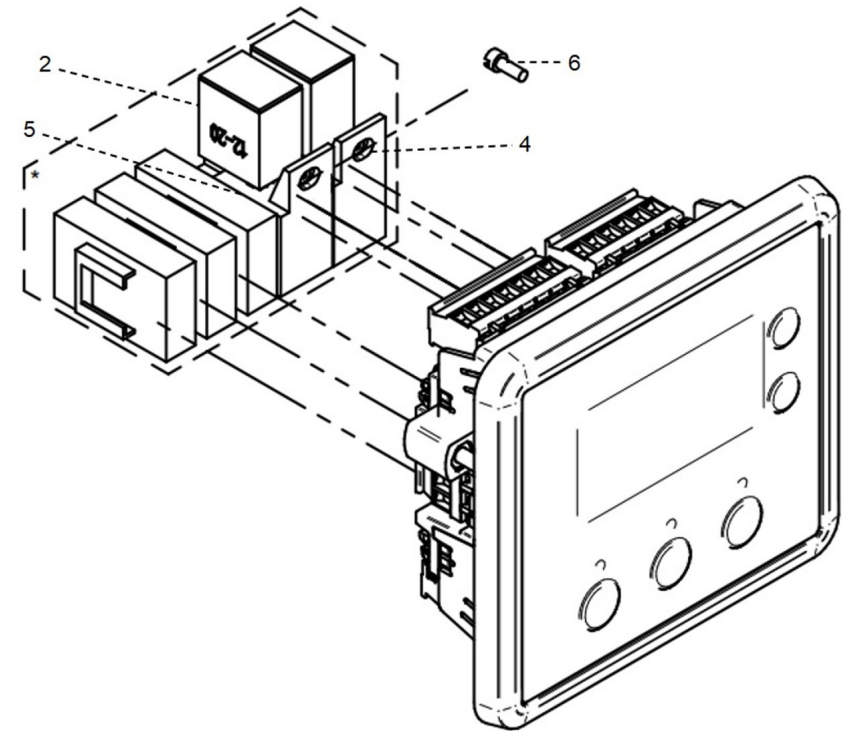

D PANELGRUPO2_01 Componentes del panel para Grupo

Fig.	Ref.	Cant.	Descr.	Obs	Desde	Hasta
2A	60900091	4	Micro Relé 12V 12-20			
Figura A para Sistema 12V						
2B	60900092	4	Micro Relé 24V. 24-10			
Figura B para Sistema 24V						
4	51030005	2	Arandela Acero DIN 125-5 Cincada			
5	61900001	1	Guia Carril Soporte Modular Porta Relés - Porta Fusi			29/03/2023
5	61900002	1	Guia Carril Soporte Modular Porta Relés - Porta Fusi		29/03/2023	
6	51918054	2	Tornillo DIN 7981C 3,5-9,5 Cincado			
NS	60972112	1	Cable Puente Monof. Panel COMAP			
NS	60972123	1	Inst. Posterior Panel SCO 5			
NS	61972124	1	Soporte De Tornillo Panel SCO 5