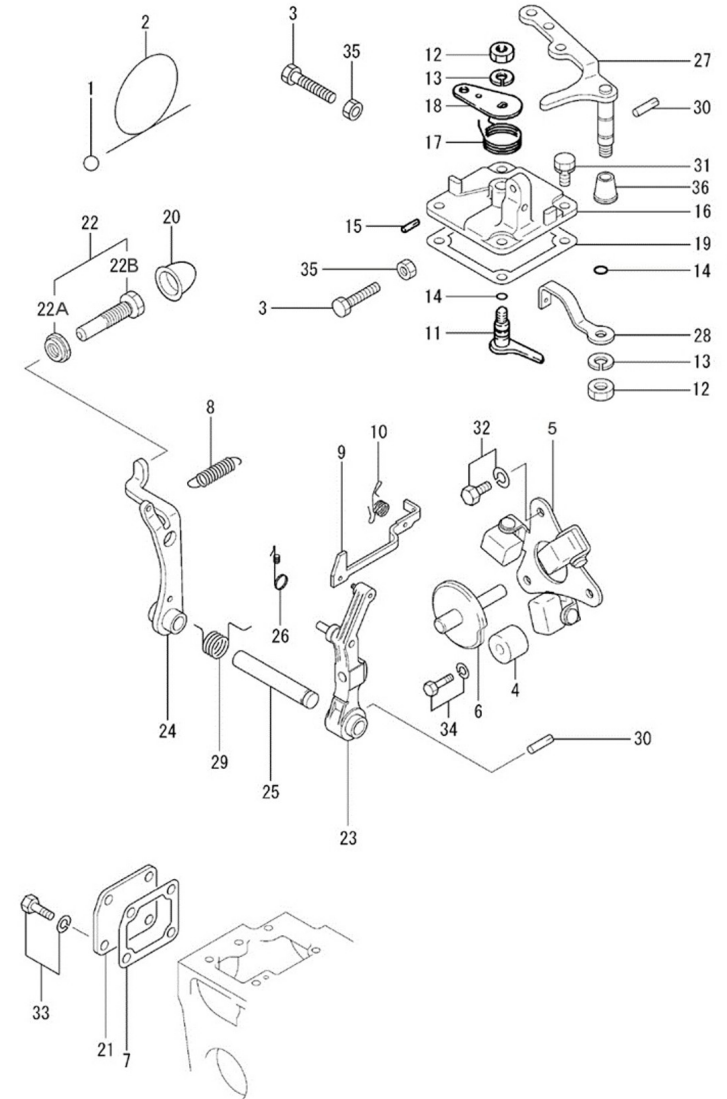

D GB01 4 4 **Regulador**

Fig.	Ref.	Cant.	Descr.	Obs	Desde	Hasta
1	17623020.4	1	Obturador		02/08/2017	
2	13123019	1	Alambre			
3	13123017	2	Prisionero Alta Velocidad			
4	13723005	1	Tope			
5	13823001G.1	1	Conjunto Peso Del Regulador (Grupo)			
6	60530009	1	Conjunto Eje Regulador (Grupo)			
7	13823014	1	Junta Tapa Lateral			
8	60539015G	1	Muelle Regulador Grupo A 1500 RPM			
9	13923005	1	Tirante			
10	13823028	1	Muelle Tirante			
11	13823026	1	Eje Central Paro			
12	17223030	1	Tuerca			
13	53033008	1	Arandela GROWER DIN 127-8 Cincada			
14	13123021	1	Junta Tórica D. 7x1.8			
15	13823031	1	Pasador			
16	13923032G	1	Tapa Regulador			
17	13823030	1	Muelle Retorno			
18	13823029	1	Palanca Paro			
19	13823033	1	Junta Tapa			
20	13823042	1	Tapón			
21	13823043	1	Tapa Lateral			
22	(*)	1	No Disponible			
22A	17223035	1	Tuerca			
22B	13823034	1	Jgo. Tornillo Bastidor(nuevo)			
23	13823003	1	Palanca Del Regulador			
24	13823007	1	Palanca Tensora			
25	13823006	1	Eje Regulador			
26	13823044	1	Muelle Tirante			
27	13823008	1	Palanca Mando Gas			
28	13823027	1	Palanca			
29	13823036	1	Muelle			