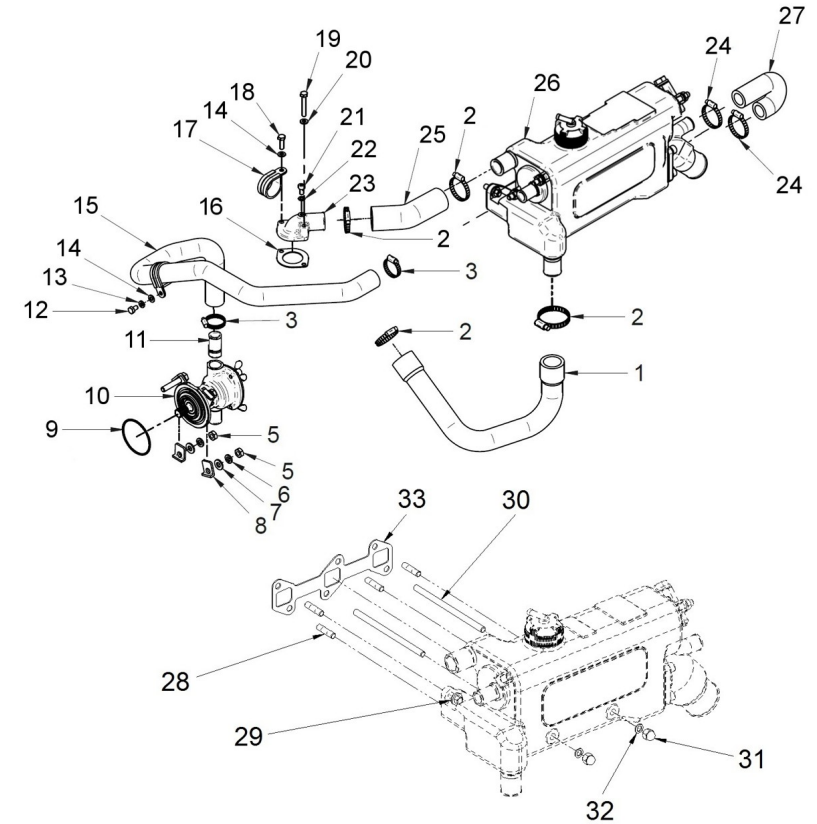

D MI26GSTST 03 4

Circuito Refrigeración desde 28/12/2024

Fig.	Ref.	Cant.	Descr.	Obs	Desde	Hasta
1	13811030	1	Manguito Bomba Agua Dulce			
2	54081025	4	Abraz.DIN 3017 25-40/9 W4			
3	54081016	2	Abraz.DIN 3017 16-27/9 W4			
5	52120008	4	Tuerca DIN 934 M8 8.8 (C.10) Cincada			
6	53033008	4	Arandela GROWER DIN 127-8 Cincada			
7	51030008	4	Arandela Acero DIN 125-8 Cincada			
8	13811062	4	Grapa Bomba			
9	17011007	1	Junta Tórica D. 57x3			
10	37611000	1	Bomba Estriado 1/2" MINI-11/17/29/33/44			
11	13811033	2	Racor 1/2"			
12	52102155	1	Tornillo DIN 933 M6-12 8.8 Cincado			
13	51030006	2	Arandela Acero DIN 125-6 Cincada			
13	53033006	1	Arandela GROWER DIN 127-6 Cincada			
15	13811028	1	Manguito Bomba a Refrigerador			
16	13821031	1	Junta Tapa Termostato			
17	59071304	2	Abrazadera Fij. RSGU 1 30/15 W1			
18	52102158	1	Tornillo DIN 933 M6-25 8.8 Cincado			
19	52102161	1	Tornillo DIN 933 M6-40 8.8 Cincado			
20	53038006	1	Arandela DIN 6798-A 6 Cincada			
21	13811035	1	Tornillo Purga M6-12 Latón			
22	56000053	1	Arandela Cobre 6-10-1,5			
23	13811031	1	Tapa Termostato			
24	54081020	2	Abraz.DIN 3017 20-32/9 W4			
25	13811029	4	Manguito Termostato			
26	17611005R	1	Conjunto Refrig. Agua MINI-29 v6 (R)			
27	13811032	1	Manguito Codo Escape			
28	14711008	4	Espárrago M8			
29	51125008	4	Tuerca Colector Escape M8			
30	17211015	2	Espárrago Colector M8			
31	55122008	2	Tuerca DIN 1587 M8 Latón			
32	56000057	2	Arandela Cobre 8-13-1,5