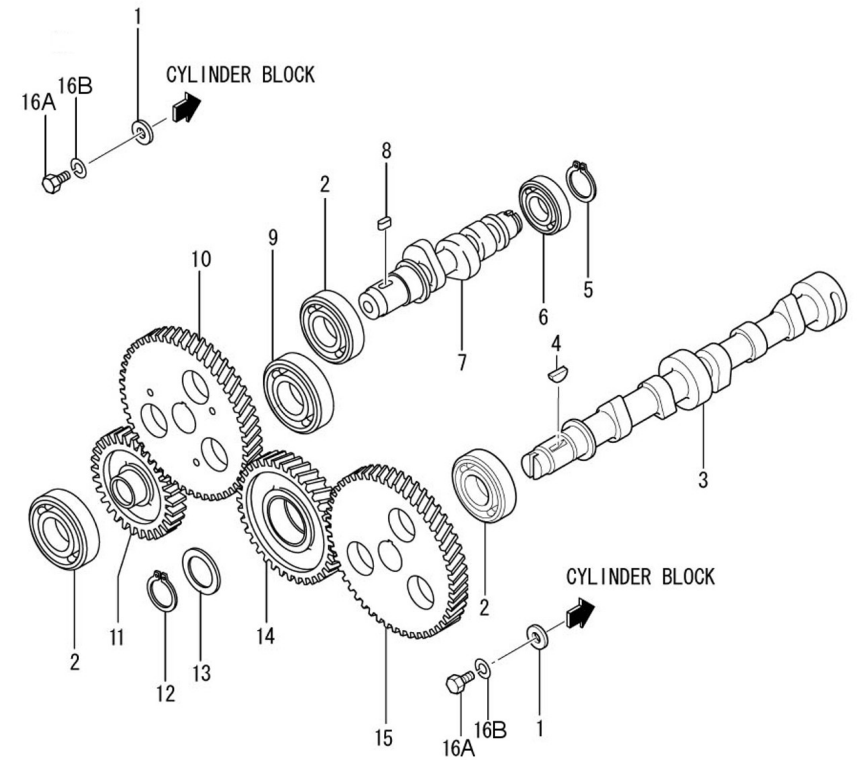

D GB01 1 4 Arbol de Levas y Distribución

Fig.	Ref.	Cant.	Descr.	Obs	Desde	Hasta
1	13822033	1	Arandela			
2	13822057.1	1	Muelle Válvulas			
3	13922035G.1	1	Eje Levas Grupo			
4	17622036	1	Chaveta			
5	53040016	1	Anillo Elástico DIN 471 E-16			
6	17622068.4	1	Rodamiento			
7	13922040	1	Eje Levas Bomba Inyectora			
8	17622060.4	1	Chaveta			
9	13822066	1	Rodamiento A Bolas 6005-C3			
10	13822043.4	1	Engranaje Eje Bomba Inyectora z=52			
11	13922065G	1	Engranaje Bomba Aceite			
12	53040020	1	Anillo Elástico DIN 471 E-20			
13	17622034.4	1	Anillo Distanciador			
14	17622038.4	1	Piñón Loco z=40			
15	13822037	1	Engranaje Eje Levas z=52			
16A	52102155	2	Tornillo DIN 933 M6-12 8.8 Cincado			
16B	53033006	2	Arandela GROWER DIN 127-6 Cincada