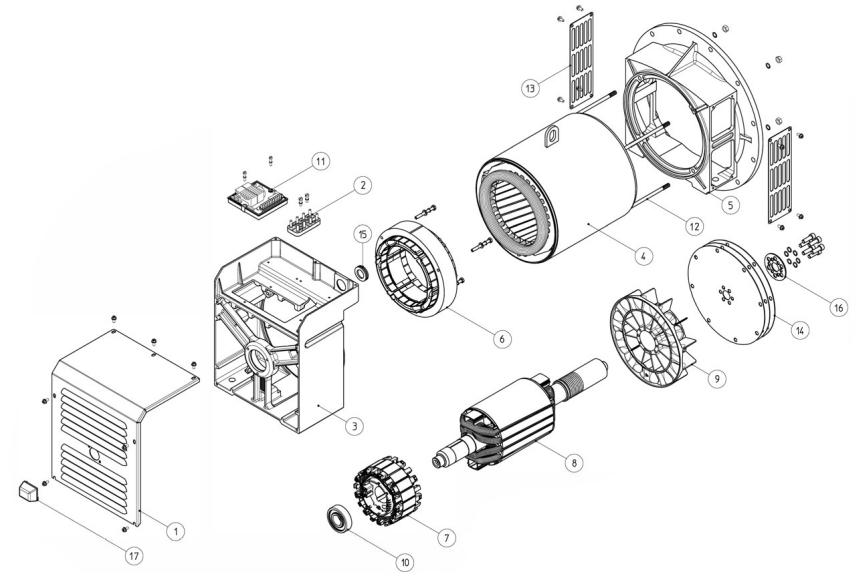

D 60513316 Alternador G-15T-3

Fig.	Ref.	Cant.	Descr.	Obs	Desde	Hasta
1	60513316.1	1	Tapa			
2	60513316.2	1	Placa Bornes Terminal 76x36 M5			
3	60513316.3	1	Tapa Posterior			
4	60513316.4	1	Carcasa con Estator 1L/2			
5	60513316.5	1	Tapa Anterior MD35/5			
6	60511310.1.10	1	Estator Excitatriz			
7	60513316.7	1	Inducido Excitatriz H-40 6P + Diodos			
8	60513316.8	1	Inductor Rotante 1L/2 MD35			
9	60513316.9	1	Ventilador MD35 - D. 50			
10	60513316.10	1	Cojinete Posterior 6305-2RS C3			
11	60500023.1	1	Regulador Electrónico DSR			
12	60513316.12	1	Tirante de la Tapa ECP 3-L			
13	60513316.13	2	Kit Rejilla Protección B14 B9 MD35			
14	60513316.14	1	Kit Discos SAE 6,5			
15	60513316.15	1	Tapa de Goma			
16	60513316.16	1	Anillo de Bloc Discos Separadores			
17	60513316.17	1	Tapon Cubre-Dado para Tapa			
NS	60513316.18	1	Diodo para Inducido Excitatriz			
NS	60513316.19	1	Anillo Separadores Vol. 8 - 10			
NS	60513316.20	1	Kit USB2DxR