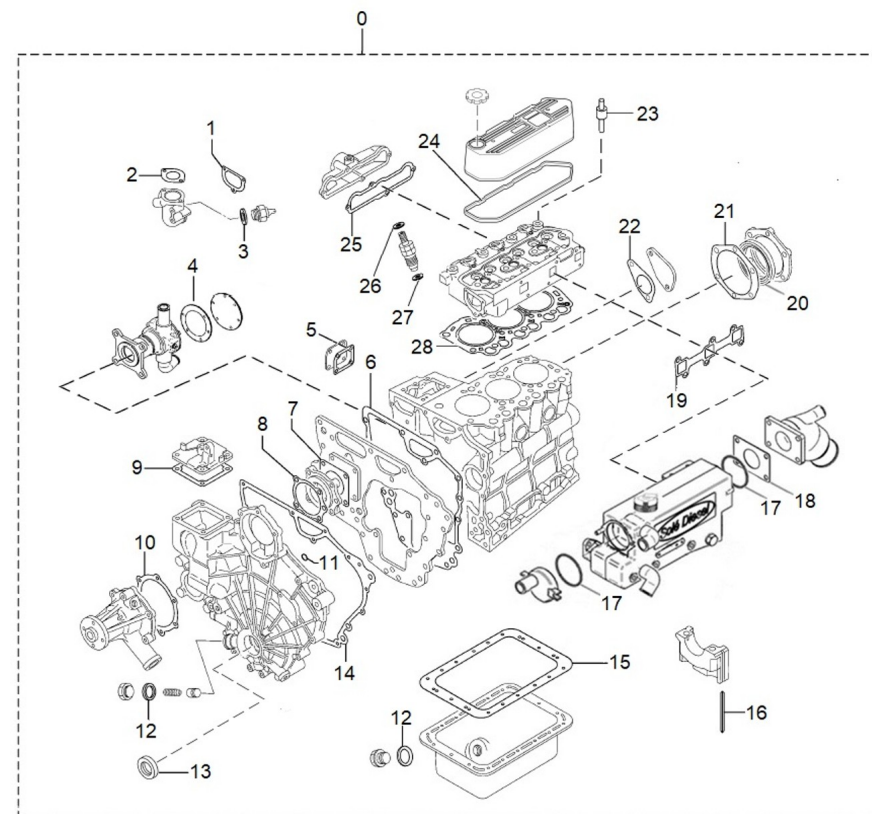

D 13920101 Jgo. Juntas

Fig.	Ref.	Cant.	Descr.	Obs	Desde	Hasta
0	13920101	1	Jgo. Juntas			
1	17621033.4	1	Junta Soporte Termostato		25/03/2020	
3	MH594601601	1	Arandela			
4	31211003	1	Junta Tapa			
5	13823014	1	Junta Tapa Lateral			
6	13820018	1	Junta Placa Delantera			
7	13120047	1	Junta Bomba Agua			
8	13820038	1	Junta Tapa			
9	13823033	1	Junta Tapa			
10	13821022	1	Junta Bomba Agua			
11	13820044	2	Junta Tórica D. 11x2,50			
12	56000077	2	Arandela Cobre 18-23-1,5			
13	13820039	1	Retén			
14	13820040	1	Junta Tapa			
16	13820002	4	Junta Lateral			
17	13811007	2	Junta Tórica D. 57x2,50			
18	17613014	1	Junta Escape			
19	17621043	1	Junta			
20	13820008	1	Retén Aceite			
21	13820016	1	Junta Tapa			
22	17620012.4	1	Junta Tapa			
23	13222054	6	Capuchón Válvula			
24	13921010	1	Junta Tapa Balancines			
25	17621032	1	Junta Colector Admisión			
26	17424025G.1	3	Junta tubo de retorno (Grupo)			
27	13824013	3	Arandela Inyector			
28	17621004	1	Junta Culata			
NS	12111006	1	Junta Tórica D. 11,91x2,62			
NS	13114002	1	Junta