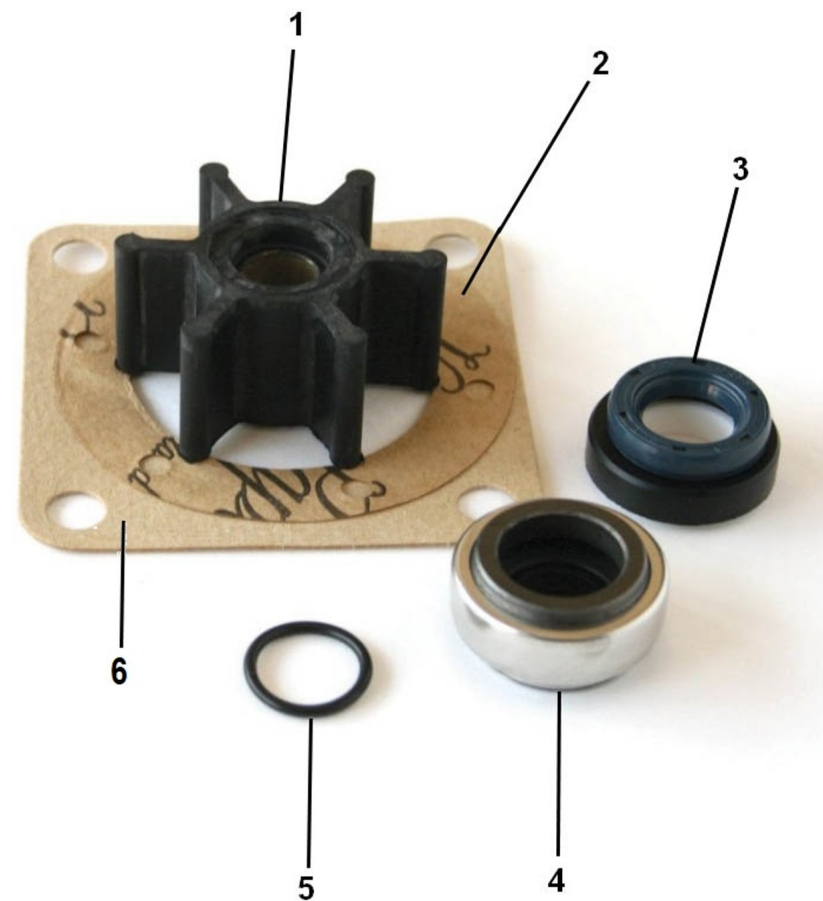

37011200K   **Kit Revisi3n Bomba Agua 1/2"**

Fig.	Ref.	Cant.	Descr.	Obs	Desde	Hasta
1	31211008	1	Turbina 1/2"			
2	31211003	1	Junta Tapa			
3	33411020	1	Ret3n			
4	33411019	1	Sello mec3nico			
5	33311013	1	Junta T3rica D. 15x2			
6	13120047	1	Junta Bomba Agua