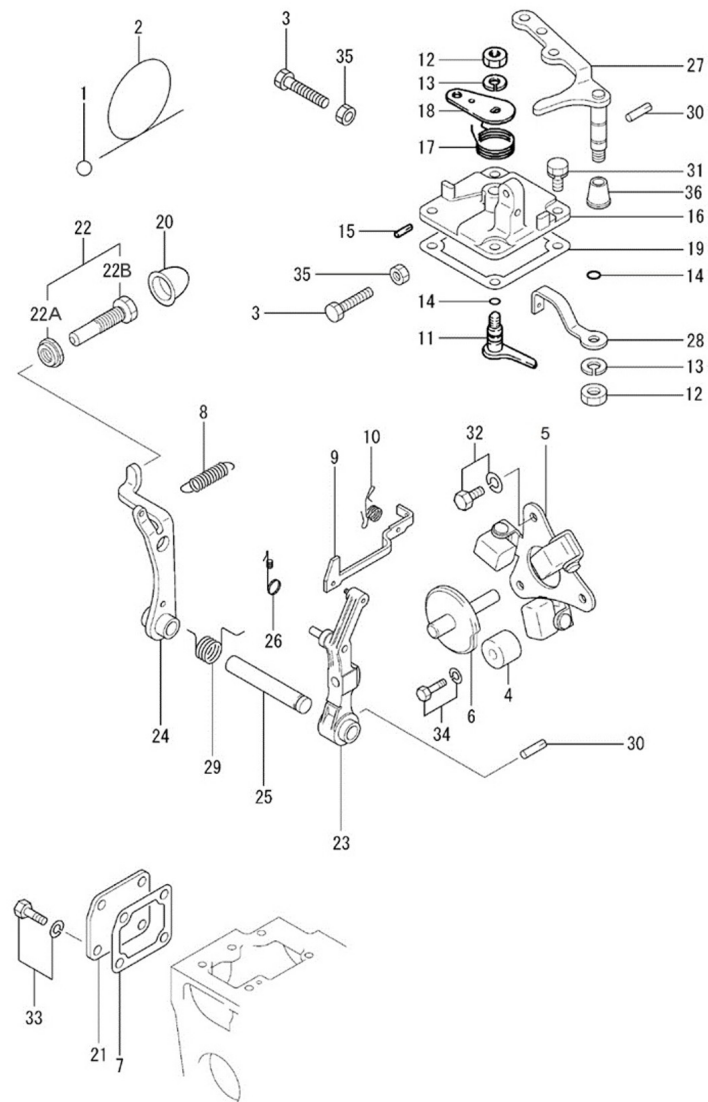

D GB01 4 4 Regulador

Fig.	Ref.	Cant.	Descr.	Obs	Desde	Hasta
30	13823009	2	Pasador			
31	52102155	4	Tornillo DIN 933 M6-12 8.8 Cincado			
32	13821033.1	2	Tornillo			
33	17620054	4	Tornillo			
34	13923011G	1	Tornillo			
35	17223032	2	Tuerca			
36	17623045	1	Tapa Eje Regulador