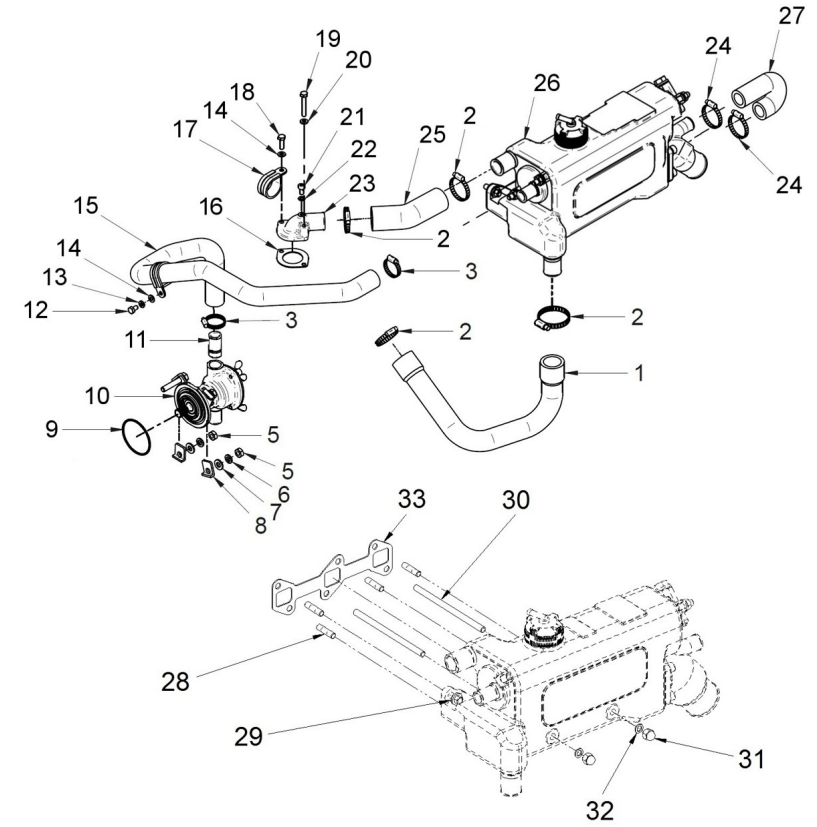

D MI26GSTST 03 4   **Circuito Refrigeración desde 28/12/2024**

Fig.	Ref.	Cant.	Descr.	Obs	Desde	Hasta
33	17621035	1	Junta Colector Escape			
NS	13812030.3	1	Soporte Varilla nivel			
NS	13817115	2	Grueso 6,5x15X10