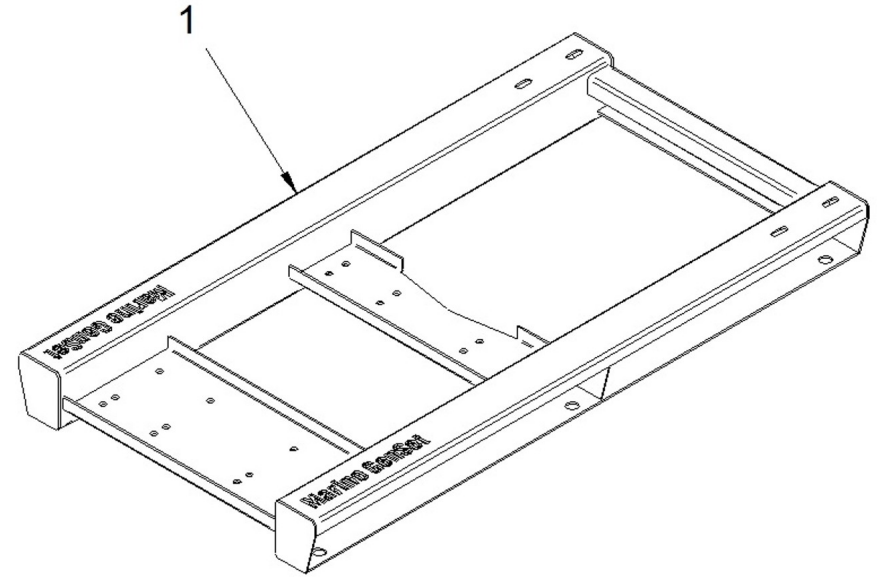

D 60539016   **Chasis M26 G6M15-G6T15-G15T15**

<i>Fig.</i>	<i>Ref.</i>	<i>Cant.</i>	<i>Descr.</i>	<i>Obs</i>	<i>Desde</i>	<i>Hasta</i>
1	60539016	1	Chasis M26 G6M15-G6T15-G15T15