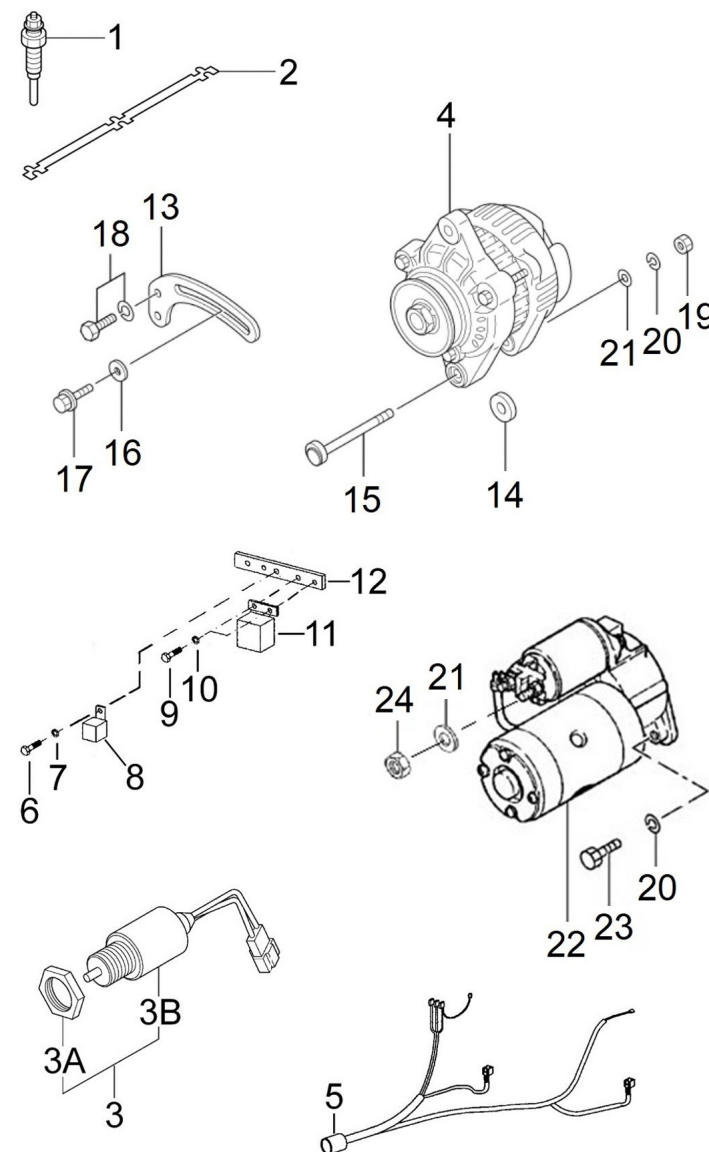

D GB01 5 5 Instalación Eléctrica 12V

Fig.	Ref.	Cant.	Descr.	Obs	Desde	Hasta
1	13827017	3	Bujía Pre calentamiento			
2	17627018.4	1	Cable Bujías			
3	17324026G	1	Paro Eléctrico 12V ETR			
3A	13425029	1	Tuerca (antiguo)			
3A	17224100R	1	Kit Tubos Inyección Doble Pared			
3B	13824021G	1	Paro Eléctrico			
4	13827210	1	Alt. 12V/40A			
5	60939501.1	1	Inst. Elect. Grupo MINI-26 ETR			25/12/2024
5	60939507	1	Inst. Elect. Grupo MINI-26 ETR		28/12/2024	
6	52102153	1	Tornillo DIN 933 M6-8 8.8 Cincado			
7	51030006	1	Arandela Acero DIN 125-6 Cincada			
8	18217005	1	Relé 12V 12V-100A			
9	52102104	2	Tornillo DIN 933 M5-10 8.8 Cincado			
10	51030005	2	Arandela Acero DIN 125-5 Cincada			
11	13827005	1	Relé Bujías			
12	13917001	1	Soporte Relé		14/06/2013	25/12/2024
12	60539026	1	Soporte Transporte Filtro		28/12/2024	
13	13827207	1	Tensor			
14	13827006	1	Separador			
15	13727008	1	Tornillo Alt.			
16	51031008	1	Arandela DIN 9021 8 Cincada			
17	13827012	1	Tornillo			
18	17620054	1	Tornillo			
19	17427053G.1	1	Jgo. Tornillos (Grupo)			
20	53033008	3	Arandela GROWER DIN 127-8 Cincada			
21	51030008	2	Arandela Acero DIN 125-8 Cincada			
22	13827002.1	1	Motor de arranque 12 V			
23	52102259	2	Tornillo DIN 933 M8-30 8.8 Cincado			
24	52120008	1	Tuerca DIN 934 M8 8.8 (C.10) Cincada			
NS	60900028	2	Diodo 25A Cátodo en espárrago tipo DSI