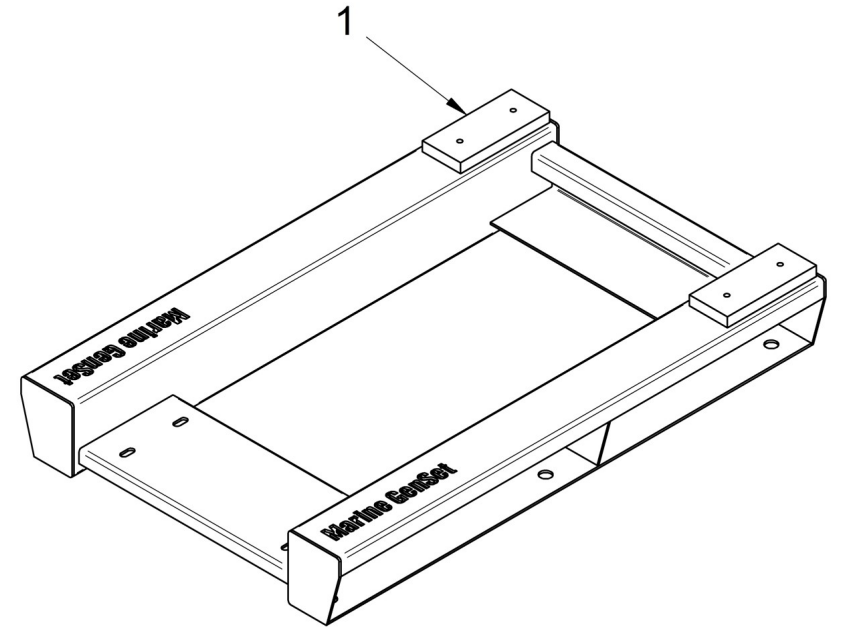

D 60539021   **Chasis G-15M-3**

<i>Fig.</i>	<i>Ref.</i>	<i>Cant.</i>	<i>Descr.</i>	<i>Obs</i>	<i>Desde</i>	<i>Hasta</i>
1	60539021	1	Chasis G-15M-3