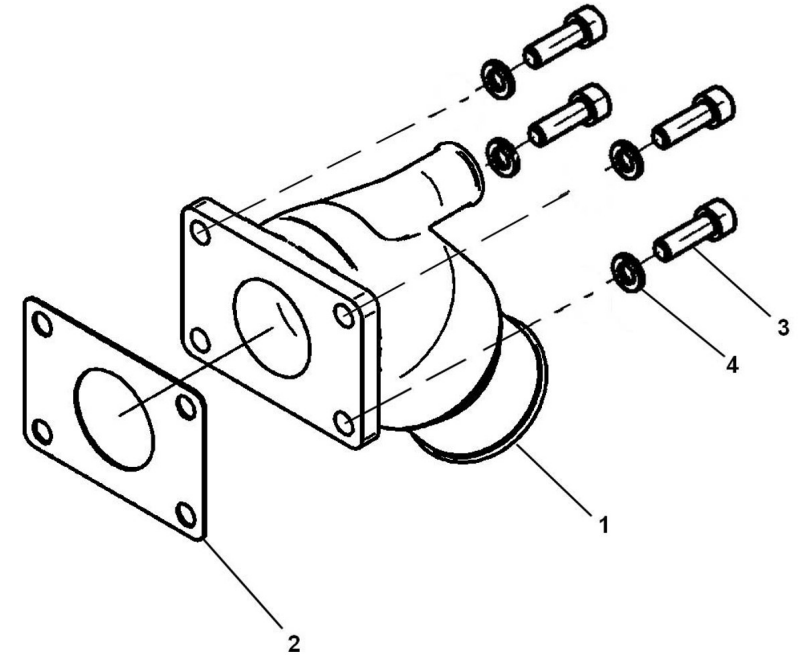

D MI26GST3ST 03 5 Escape Húmedo

<i>Fig.</i>	<i>Ref.</i>	<i>Cant.</i>	<i>Descr.</i>	<i>Obs</i>	<i>Desde</i>	<i>Hasta</i>
1	17613015G.1	1	Codo Escape Húmedo Grupo Alt. MECCALTE			
2	17613014	1	Junta Escape			
3	52103257	4	Tornillo DIN 912 M8-20 8.8 Cincado			
4	53033008	4	Arandela GROWER DIN 127-8 Cincada