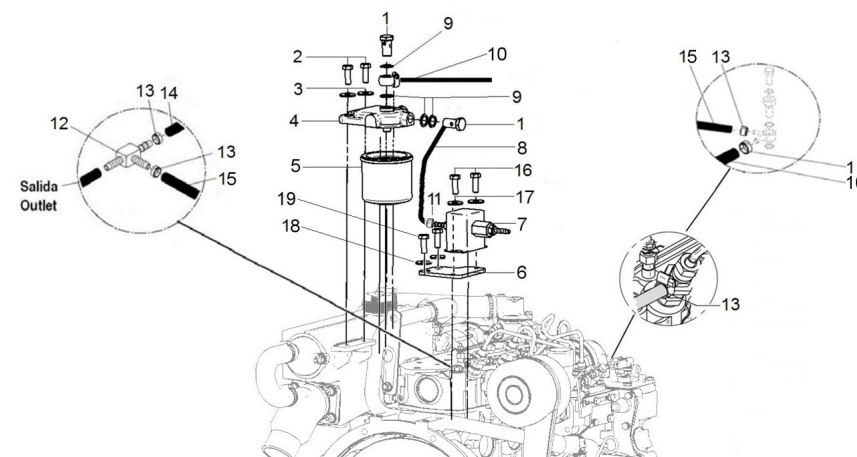

D GB01 4 5 **Circuito de Combustible**

Fig.	Ref.	Cant.	Descr.	Obs	Desde	Hasta
1	12814051	2	Tornillo Hueco			
2	52102258	2	Tornillo DIN 933 M8-25 8.8 Cincado			
3	51031008	2	Arandela DIN 9021 8 Cincada			
4	13114120	1	Tapa Filtro gasoil			
5	13114022	1	Elemento Filtro Gasoil del MINI 10 al 55			
6	60539018	1	Soporte Bomba Combustible			25/12/2024
6	60539026	1	Soporte Transporte Filtro		28/12/2024	
7	13814070	1	Bomba Alimentación Elect. 12V			
Figura A para Sistema 12V						
7A	13814072	2	Entronque 1/8" NPTF			
7B	57000361	2	Arandela Aluminio 10-14-1,5			
8	13914015	1	Tubo Bomba/Filtro D.8 0,115			
9	57000369	4	Arandela Aluminio 14-20-1,5			
10	17614027	1	Tubo De Filtro/Retorno D.8 0,45			
11	51086016	2	Abraz.Una Oreja con Aro Inter. 14-16,3			
12	17614028	1	Derivación "T"			
13	51086010	4	Abraz.Una Oreja con Aro Inoxidable 10-11,5			
14	17614026	1	Tubo D.5 0,04			
15	17214025	1	Tubo D.5 0,31			
16	52102153	2	Tornillo DIN 933 M6-8 8.8 Cincado			
17	51030006	2	Arandela Acero DIN 125-6 Cincada			
18	53033010	2	Arandela GROWER DIN 127-10 Cincada			
19	52202307	2	Tornillo DIN 933 M10-1,25-20 8.8			
NS	60900126	1	Ter. Bala Macho 4 mm Sec. 2,5 mm2