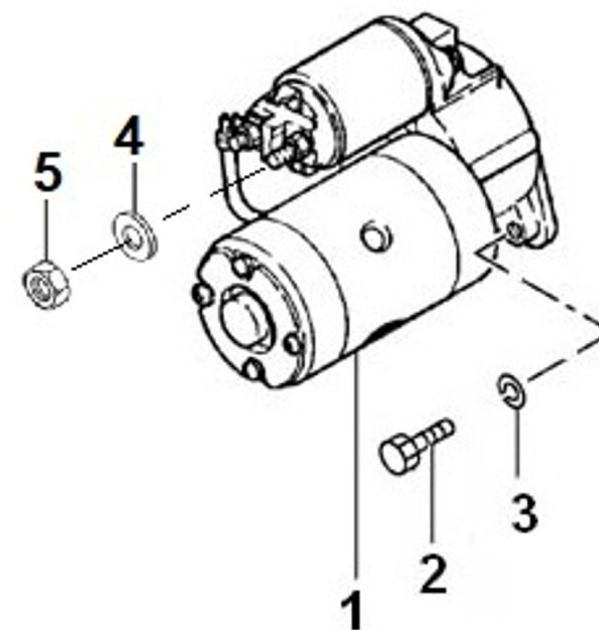

D MIB1 5 5   **Motor de Arranque 12V**

<i>Fig.</i>	<i>Ref.</i>	<i>Cant.</i>	<i>Descr.</i>	<i>Obs</i>	<i>Desde</i>	<i>Hasta</i>
1	13827002	1	Motor de arranque 12 V			
2	52102259	2	Tornillo DIN 933 M8-30 8.8 Cincado			
3	53033008	2	Arandela GROWER DIN 127-8 Cincada			
4	51030008	1	Arandela Acero DIN 125-8 Cincada			
5	52120008	1	Tuerca DIN 934 M8 8.8 (C.10) Cincada