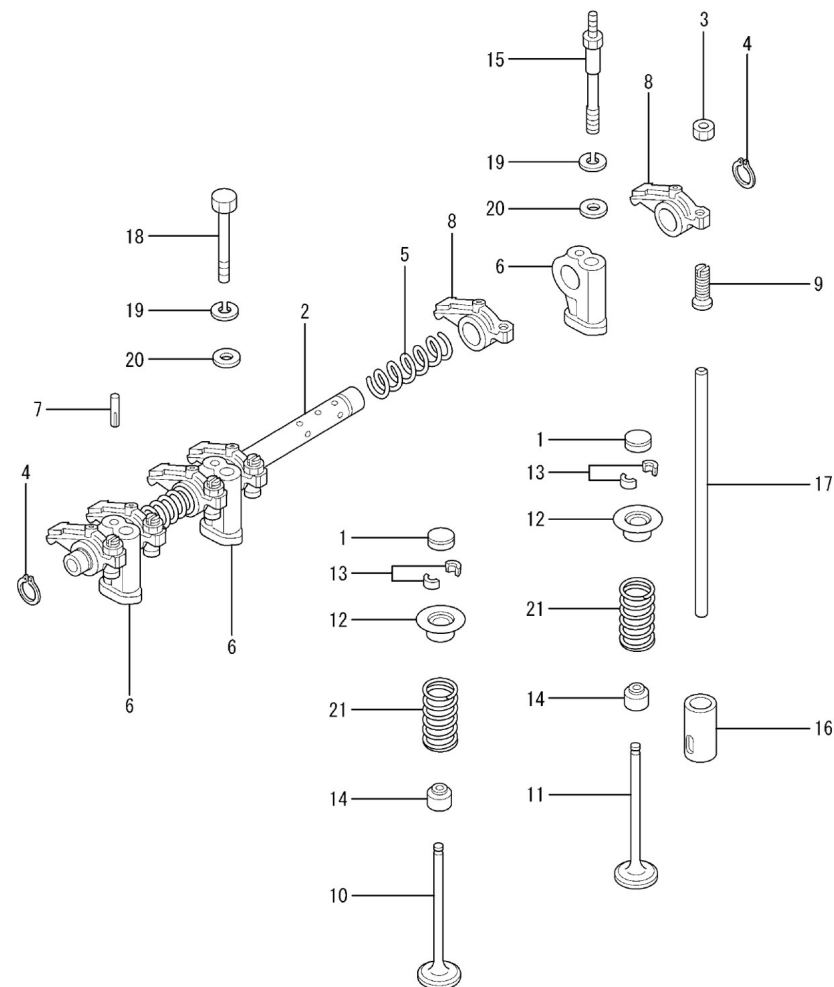

D GB01 1 3 Mecanismo de Válvulas

Fig.	Ref.	Cant.	Descr.	Obs	Desde	Hasta
1	13822069	6	Tapón			
2	13922046	1	Conjunto Eje Balancín			
3	52120006	6	Tuerca DIN 934 M6 8.8 (C.10) Cincada			
4	53040012	2	Anillo Elástico DIN 471 E-12			
5	17622047.4	2	Muelle			
6	13722048	3	SopORTE Eje Balancines			
7	13822070	1	Pasador			
8	13822042	6	Balancín			
9	13822044	6	Tornillo Ajuste			
10	13822055	3	Válvula Admisión			
11	13822056	3	Válvula Escape			
12	13822058	6	Retenedor Muelle Válvula			
13	13222059	12	Fijador Retenedor			
14	13222054	6	Capuchón Válvula			
15	13822053	2	Tornillo			
16	13822061	6	Impulsor			
17	13822041	6	Varilla Válvulas			
18	52101265	1	Tornillo DIN 931 M8-60 8.8 Cincado			
19	53033008	3	Arandela GROWER DIN 127-8 Cincada			
20	17622051.4	3	Arandela			
21	13822057.1	6	Muelle Válvulas