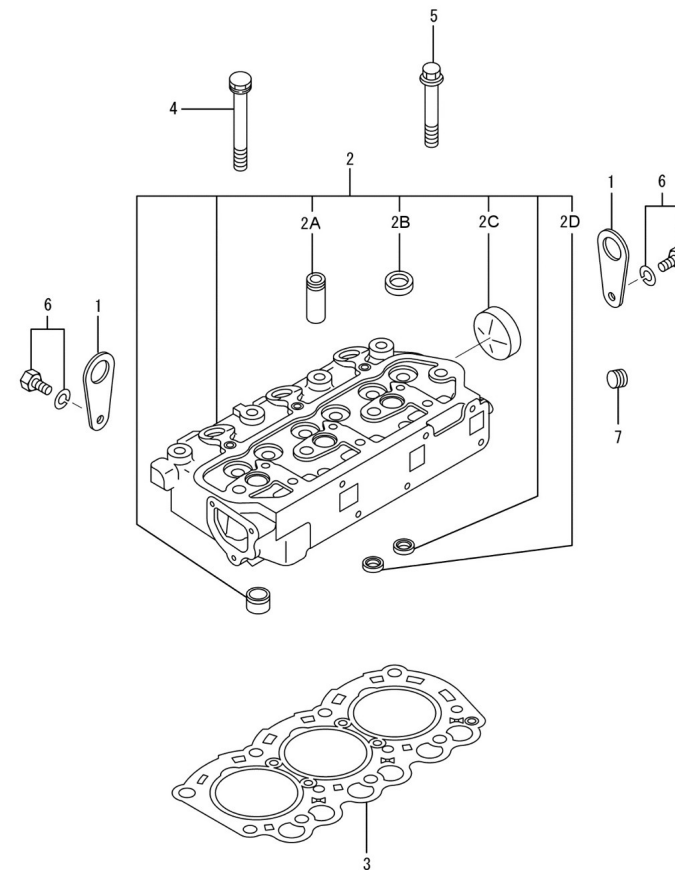

D GB01 1 1 Culata

Fig.	Ref.	Cant.	Descr.	Obs	Desde	Hasta
1	13821011	2	SopORTE Transporte			
2	13921001G	1	Culata			
2A	13721002	6	Guia Válvula			
2B	13821012	3	Tapón			
2C	13520013	1	Tapón Bloque			
2D	13921061G	3	Asiento Válvula Admisión			
3	17621004	1	Junta Culata			
4	13821005	8	Tornillo Culata			
5	13821013	3	Tornillo Culata			
6	17422037G.1	2	Tornillo (Grupo)			
7	13220023	1	Tapón Cónico			