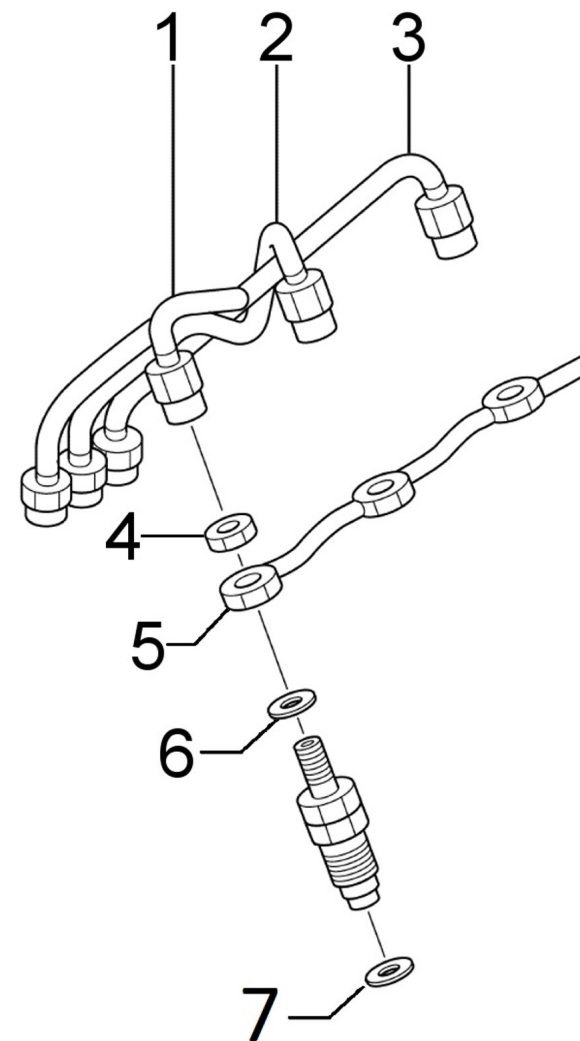

D GB01 4 1   **Tubos de Inyección**

Fig.	Ref.	Cant.	Descr.	Obs	Desde	Hasta
1	13824015.1	1	Tubo Inyección N.1			
2	13824016.1	1	Tubo Inyección N.2			
3	13924019.1	1	Tubo Inyección N.3			
4	13824024	3	Tuerca			
5	13924026	1	Tubo Retorno gasoil			
6	17424025G.1	3	Junta tubo de retorno (Grupo)			
7	13824013	3	Arandela Inyector