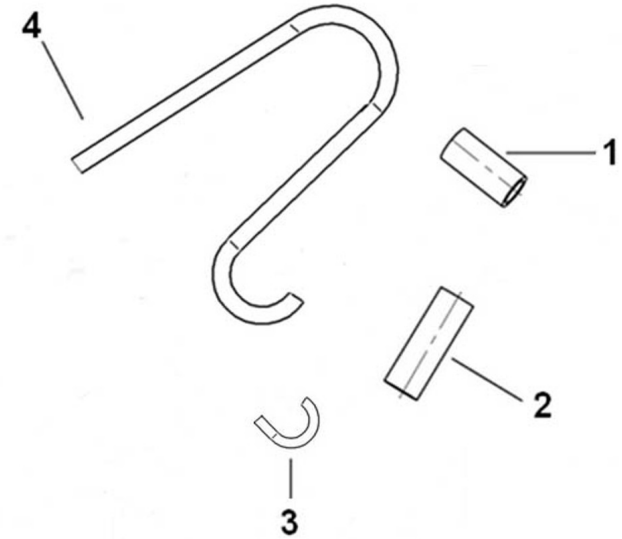

1761100.4 **Jgo. Manguitos MINI-29 V.4**

Fig.	Ref.	Cant.	Descr.	Obs	Desde	Hasta
1	13811017	2	Manguito 28-38-80			
2	17611002	1	Manguito 28-38-110			
3	17611034	1	Curva Goma			
4	M87501927	1.0	Manguera Refrig. Alta Calidad D. 19-27