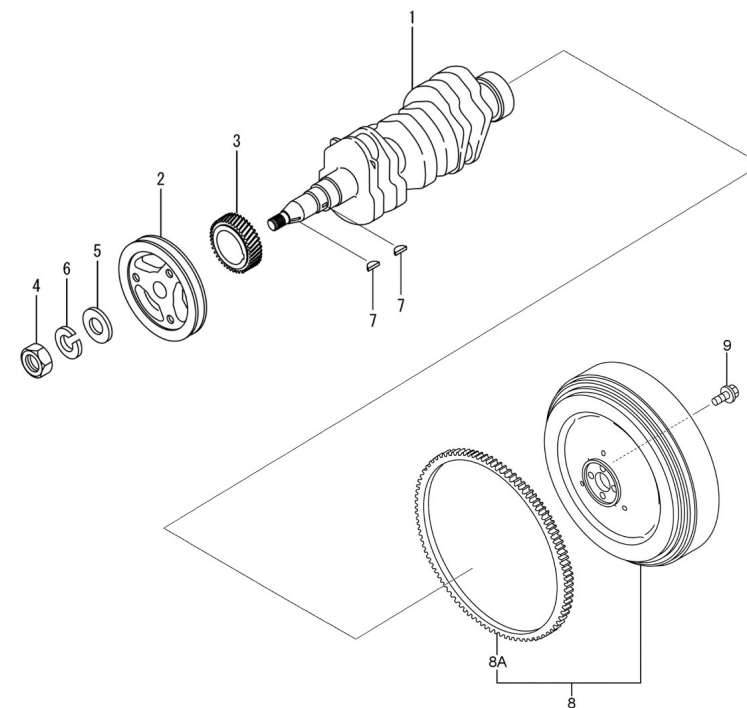

D GB01 1 9 Cigüeñal y Volante de Inercia

Fig.	Ref.	Cant.	Descr.	Obs	Desde	Hasta
1	13922020	1	Cigüeñal			
2	17622024.4	1	Polea Cigüeñal			
3	13822021	1	Piñón Cigüeñal z=26			
4	13822026	1	Tuerca			
5	(*)	2	No Disponible			
6	53033016	1	Arandela GROWER DIN 127-16 Cincada			
7	17622036	2	Chaveta			
8	13822027.3	1	Conjunto Volante			
8A	13722029	1	Corona z=106			
9	13822031.4	4	Tornillo Volante