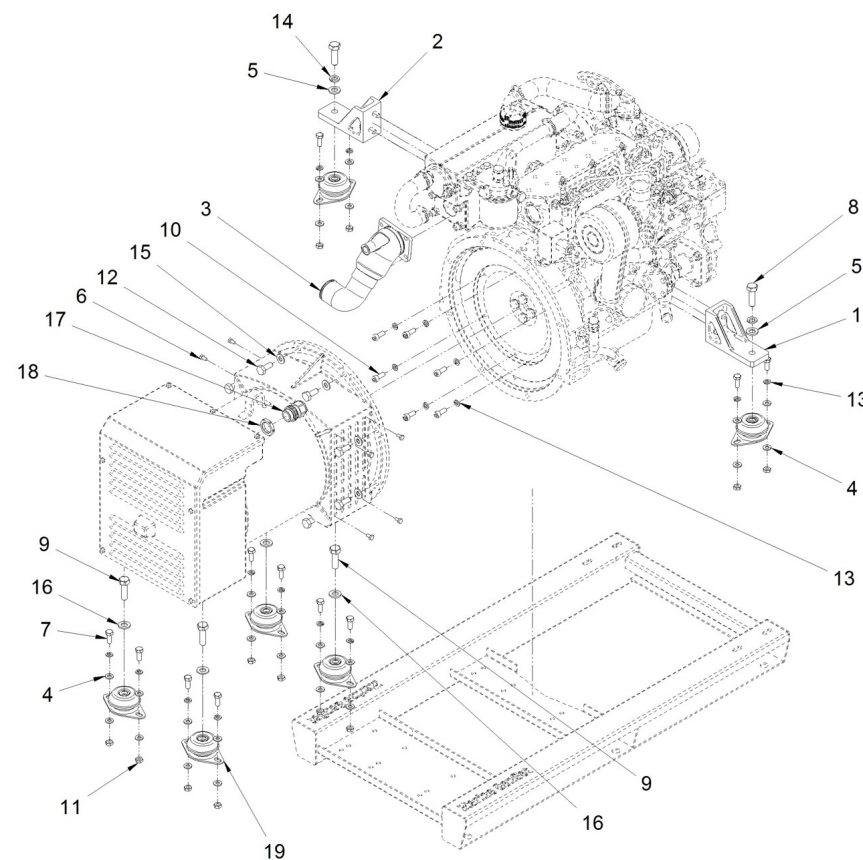

60539112   **Kit Grupo MINI-26 para ECP3-1L/2**

Fig.	Ref.	Cant.	Descr.	Obs	Desde	Hasta
1	13810003.1	1	SopORTE Motor Grupo			
1	13810038.1	1	SopORTE Izquierdo Motor Grupo			
2	13810004.1	1	SopORTE Motor Grupo			
2	13810039.1	1	SopORTE Derecho Motor Grupo			
3	17613015G.1	1	Codo Escape Húmedo Grupo Alt. MECCALTE			
4	51030008	24	Arandela Acero DIN 125-8 Cincada			
5	51030012	2	Arandela Acero DIN 125-12 Cincada			
6	52102104	8	Tornillo DIN 933 M5-10 8.8 Cincado			
7	52102257	12	Tornillo DIN 933 M8-20 8.8 Cincado			
8	52102359	2	Tornillo DIN 933 M12-30 8.8 Cincado			
9	52102360	4	Tornillo DIN 933 M12-35 8.8 Cincado			
10	52103257	6	Tornillo DIN 912 M8-20 8.8 Cincado			
11	52120008	12	Tuerca DIN 934 M8 8.8 (C.10) Cincada			
12	52202308	8	Tornillo DIN 961 8.8 M-10/1,25X25			
13	53033008	18	Arandela GROWER DIN 127-8 Cincada			
14	53033012	2	Arandela Grower DIN 127-12 Cincada			
15	53038010	8	Arandela DIN 6798-A 10 Cincada			
16	53038012	4	Arandela DIN 6798-A 12 Cincada			
17	60900306	1	Conector prensa CAPTOR-2000 M25 RAL7001			
18	60900309	1	Tuerca Conector prensa Captop-2000 M25			
19	61638001	6	SopORTE Motor Tipo F 50 SHA M12 H 34			
NS	60530033	1	Muelle Regulador (Grupo)			
NS	60900158	1	Terminal Tubular Punta-Punta (1.5)			
NS	TR.1.5.5	4	Ter.Red.Sec.1.5 T.5