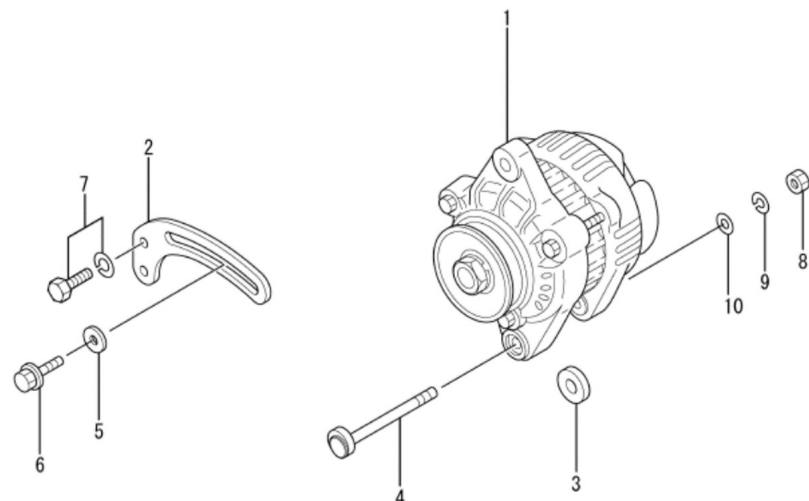

D GB01 5 1   **Kit Alt. 12V/40A Kit Alternateur 12V/40**

Fig.	Ref.	Cant.	Descr.	Obs	Desde	Hasta
1	13827210	1	Alt. 12V/40A			
2	13827207	1	Tensor			
3	13827006	1	Separador			
4	13727008	1	Tornillo Alt.			
5	51031008	1	Arandela DIN 9021 8 Cincada			
6	13827012	1	Tornillo			
7	17620054	1	Tornillo			
8	17427053G.1	1	Jgo. Tornillos (Grupo)			
9	53033008	1	Arandela GROWER DIN 127-8 Cincada			
10	51030008	1	Arandela Acero DIN 125-8 Cincada