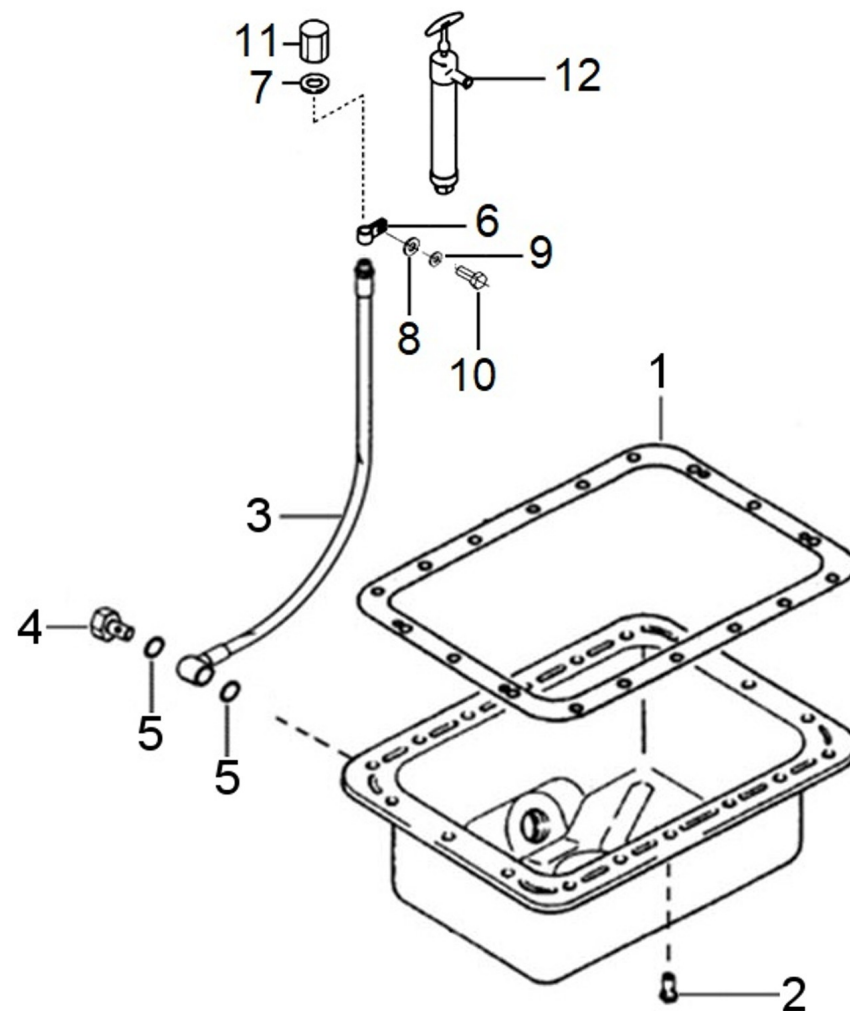

D GB01 1 11 **Carter**

Fig.	Ref.	Cant.	Descr.	Obs	Desde	Hasta
2A	52102155	18	Tornillo DIN 933 M6-12 8.8 Cincado			
2B	53033006	1	Arandela GROWER DIN 127-6 Cincada			
3	13814021	1	Tubo Bomba Extracción Aceite			
4	16514022	1	Tornillo Hueco 18x150			
5	56000077	2	Arandela Cobre 18-23-1,5			
6	17114023	1	SopORTE Tubo Extracción			
7	56000217	1	Arandela Cobre 13-20-3			
8	51030010	1	Arandela Acero DIN 125-10 Cincada			
9	53033010	1	Arandela GROWER DIN 127-10 Cincada			
10	52202307	1	Tornillo DIN 933 M10-1,25-20 8.8			
11	16514020	1	Tapón Hembra 1/4			
12	14714001	1	Bomba Extracción Aceite