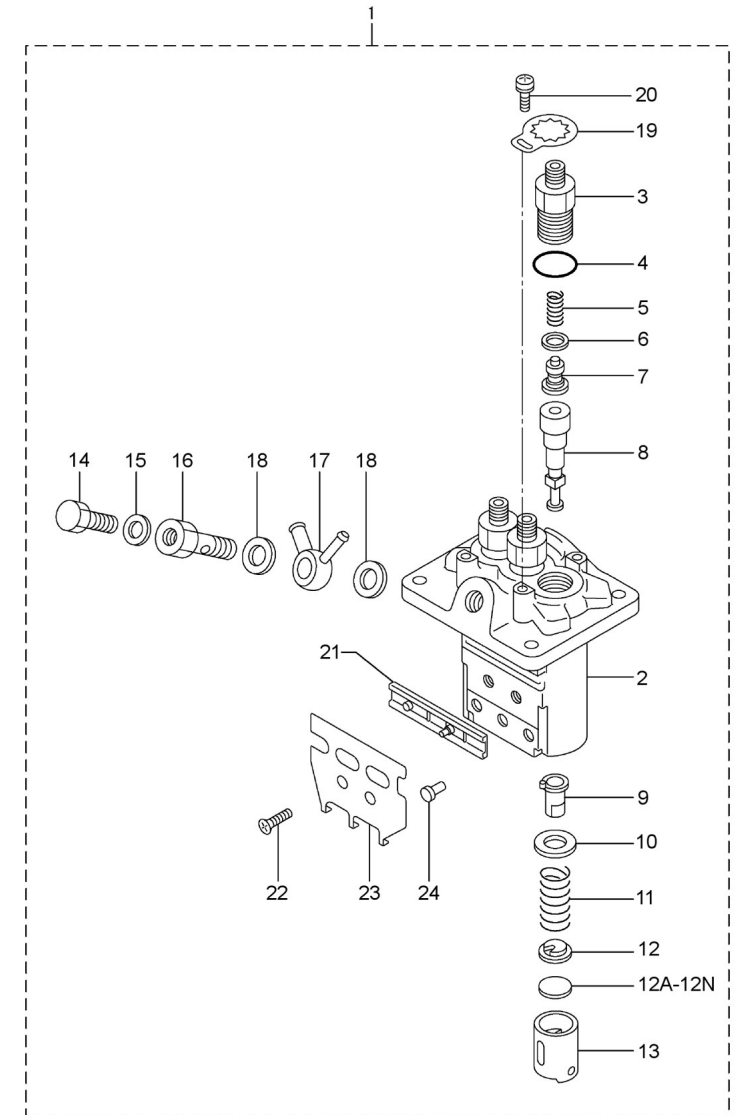

Grupo G-15M-3 & G-15T-3

Sistema Alimentación

D GB01 4 3 Bomba Inyectora

Fig.	Ref.	Cant.	Descr.	Obs	Desde	Hasta
18	13825061	2	Arandela			
19	13825030	3	Placa Fijador			
20	13825028.1	3	Tornillo			
21	17625006.4	1	Cremallera Mandos			
22	13825062	2	Tornillo			
23	13925063	1	SopORTE PARO			
24	13925034G	3	Pasador Guia Empujador