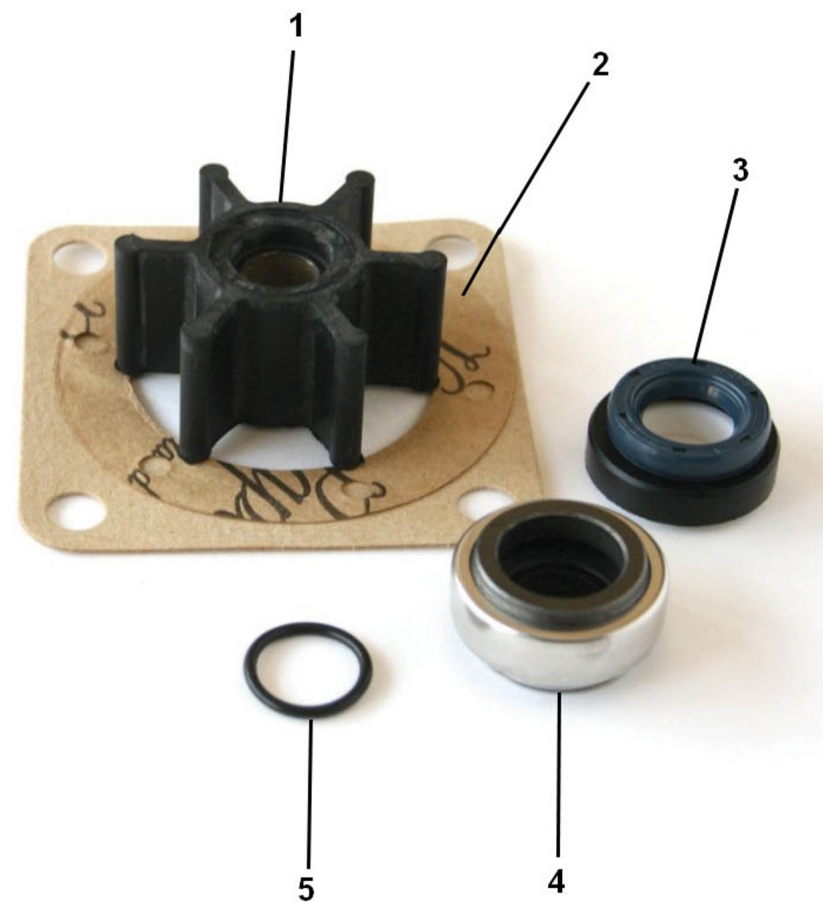

33811000K   **Kit Revisi3n Bomba Agua 1/2"**

Fig.	Ref.	Cant.	Descr.	Obs	Desde	Hasta
1	31211008	1	Turbina 1/2"			
2	31211003	1	Junta Tapa			
3	33411020	1	Ret3n			
4	33411019	1	Sello mec3nico			
5	33311013	1	Junta T3rica D. 15x2			
NS	17011007	1	Junta T3rica D. 57x3