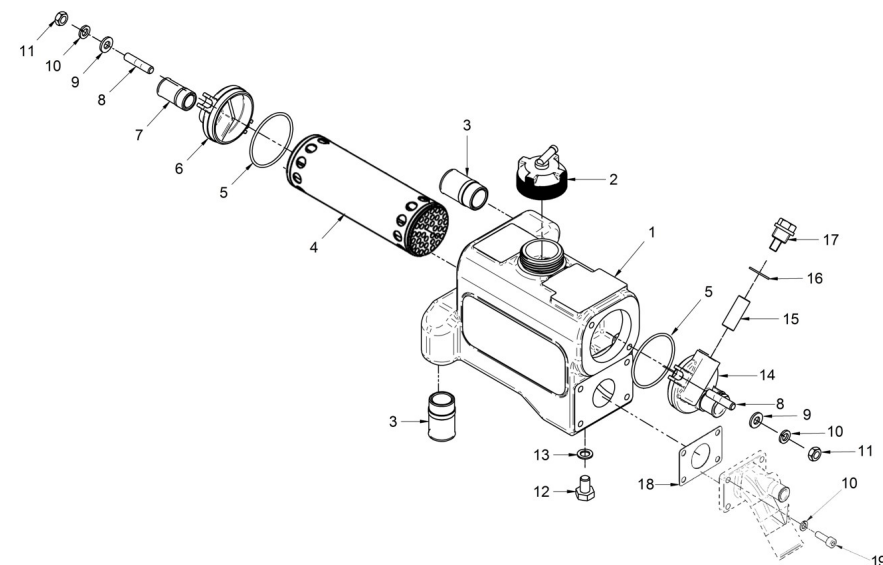

D 17611005R   **Conjunto Refrig. Agua MINI-29 V6**

Fig.	Ref.	Cant.	Descr.	Obs	Desde	Hasta
1	17611006	1	Cuerpo Refrigerador Agua MINI-29 v6			
2	13811010	1	Tapón Refrigerador			
3	13811034	2	Racor 3/4"			
4	17211004	1	Cuerpo Tubular			
5	13811007	2	Junta Tórica D. 57x2,50			
6	13811002	1	Tapa Refrigerador			
7	13811033	1	Racor 1/2"			
8	13311006	4	Espárrago M8			
9	51030008	4	Arandela Acero DIN 125-8 Cincada			
10	53033008	8	Arandela GROWER DIN 127-8 Cincada			
11	54120008	4	Tuerca DIN 934 M8 Inox.			
12	54102306	1	Tornillo DIN 933 M10-16 Inox.			
13	56000061	1	Arandela Cobre 10-16-1,5			
14	13811042	1	Tapa Refrigerador			
15	13811043	1	Ánodo Sacrificio Motor 29.5 mm M.8			
16	56000073	1	Arandela Cobre 16-23-1,5			
17	18011009	1	Tapón Porta Ánodo			
NS	17611040	1	Adhesivo Refrigerador MINI-29			
NS	ETIQUETA0035	1	Vinilo Motor Solé Advance 17,5x6,2 cm