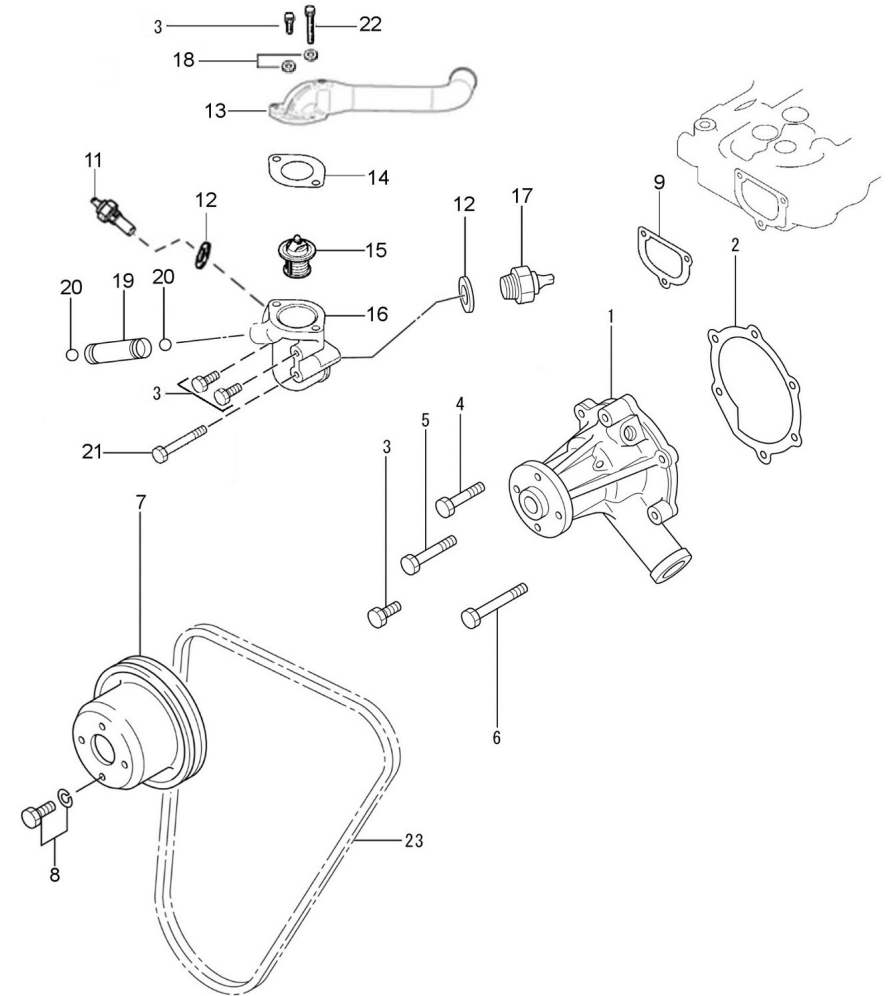

D GB01 3 1 Bomba de Agua Dulce

Fig.	Ref.	Cant.	Descr.	Obs	Desde	Hasta
1	13821020	1	Bomba Agua Dulce			
2	13821022	1	Junta Bomba Agua			
3	52102157	5	Tornillo DIN 933 M6-20 8.8 Cincado			
4	52102160	1	Tornillo DIN 933 M6-35 8.8 Cincado			
5	52101162	1	Tornillo DIN 931 M6-45 8.8 Cincado			
6	52102164	2	Tornillo DIN 933 M6-55 8.8 Cincado			
7	13921021	1	Polea Bomba Agua			
8A	52102155	4	Tornillo DIN 933 M6-12 8.8 Cincado			
8B	53033006	4	Arandela GROWER DIN 127-6 Cincada			
9	13821033	1	Junta Soporte Termostato		25/03/2020	
9	17621033.4	1	Junta Soporte Termostato		27/03/2018	25/03/2020
11	60900980	1	Transmisor Temper.5/8"-UNF-2A/6,3 fast			
12	56000073	2	Arandela Cobre 16-23-1,5			
13	13811020.1	1	Tapa Termostato			25/12/2024
13	13811031	1	Tapa Termostato		28/12/2024	
14	13821031	1	Junta Tapa Termostato			
15	13821027	1	Termostato 71°			
16	13821037.1	1	Soporte Termostato Actual			
17	60900070	1	Termocontacto 97°C			
18	53038006	2	Arandela DIN 6798-A 6 Cincada			
19	17621026.4	1	Racor			
20	13821038	2	Junta Tórica D. 9x2			
21	52101165	1	Tornillo DIN 931 M6-60 8.8 Cincado			
22	52101163	1	Tornillo DIN 931 M6-50 8.8 Cincado			
23	13821228	1	Correa Tipo SPZX 900