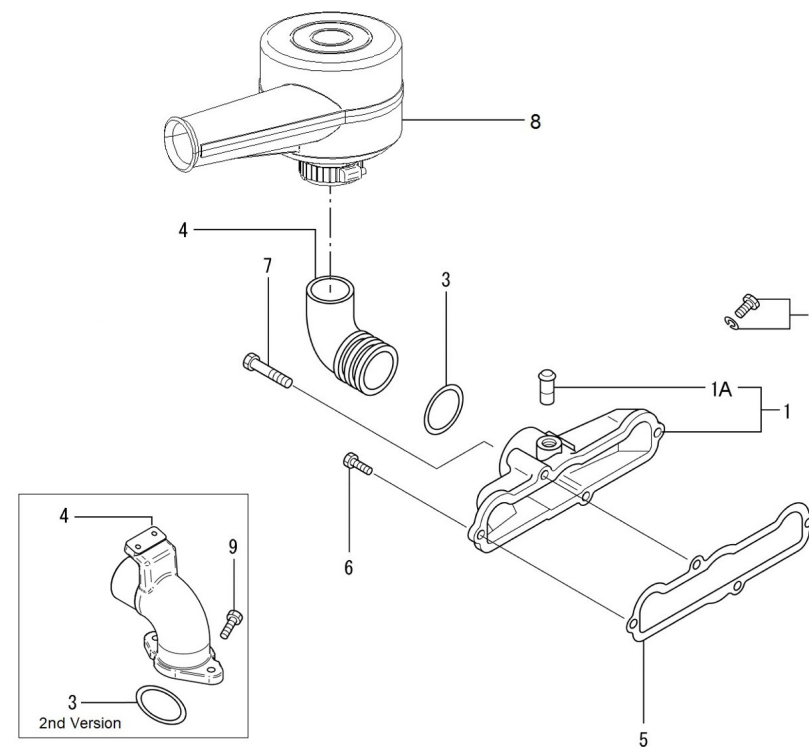

D GB01 2 1 Admisión

Fig.	Ref.	Cant.	Descr.	Obs	Desde	Hasta
1	13921030	1	Conjunto Colector Admisión			
1A	(*)	1	No Disponible			
2	13821033.1	1	Tornillo			19/09/2017
2A	52102155	1	Tornillo DIN 933 M6-12 8.8 Cincado		20/09/2017	19/12/2019
3	13821042	1	Junta Tórica D. 36x3,5			
3	17621042	1	Junta			
4	13821029	1	Tubo Admisión			
4	17610027	1	Codo Filtro Aire			
5	17621032	1	Junta Colector Admisión			
7	52101162	2	Tornillo DIN 931 M6-45 8.8 Cincado			
8	13810074	1	Filtro Aire		15/02/2017	
9A	52102157	2	Tornillo DIN 933 M6-20 8.8 Cincado			
9B	53038006	2	Arandela DIN 6798-A 6 Cincada